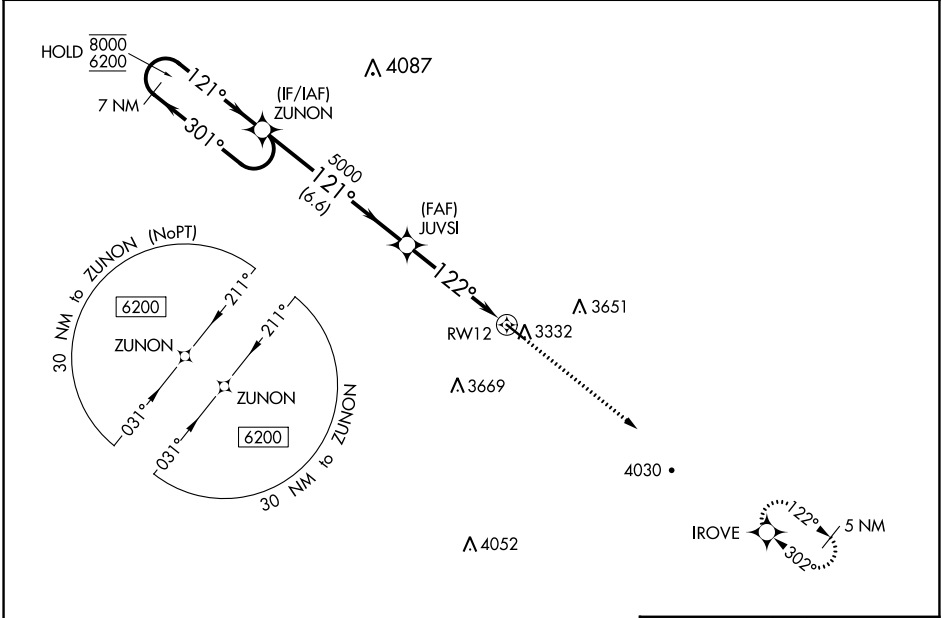

WAAS CH 97542 W12A	APP CRS 122°	Rwy Idg TDZE Apt Elev	5000 3319 3333
--	------------------------	-----------------------------	---

RNAV (GPS) RWY 12

PINE RIDGE (IEN)

RNP APCH.	MISSED APPROACH: Climb to 5700 direct IROVE and hold.
<p>For uncompensated Baro-VNAV systems, LNAV/VNAV NA below -28°C or above 54°C.</p>	

ASOS 126.775	DENVER CENTER 127.95 338.2	CTAF 122.9
------------------------	--------------------------------------	----------------------

NC-1, 31 OCT 2024 to 28 NOV 2024

NC-1, 31 OCT 2024 to 28 NOV 2024

ELEV 3333	TDZE 3319
-----------	-----------

CATEGORY	A	B	C	D
LPV DA	3589-1 270 (300-1)			NA
LNAV/VNAV DA	3772-1 ³ / ₈ 453 (500-1 ³ / ₈)			NA
LNAV MDA	3840-1	521 (600-1)	3840-1 ¹ / ₂ 521 (600-1 ¹ / ₂)	NA
CIRCLING	3900-1 567 (600-1)	4080-1 747 (800-1)	4200-2 ¹ / ₂ 867 (900-2 ¹ / ₂)	NA

MIRL Rwy 12-30