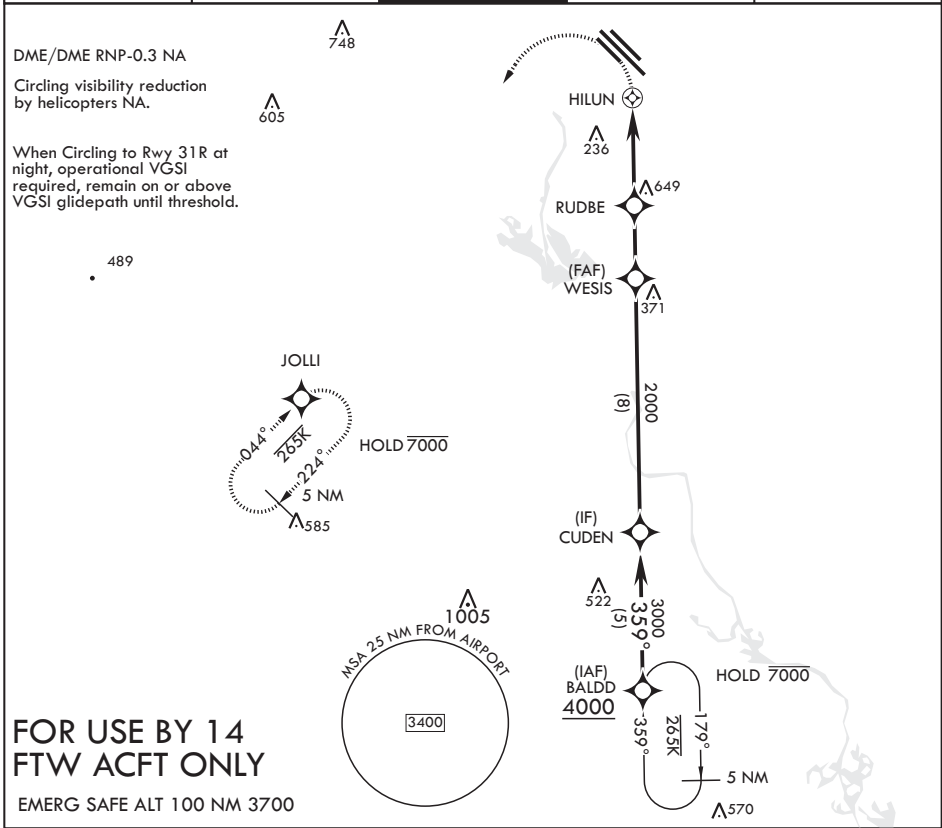

COLUMBUS, MISSISSIPPI

RNAV (GPS) F

APCH CRS 359°	Rwy Idg TDZE Arpt Elev	N/A N/A 218
-------------------------	------------------------------	--------------------------

AL-91 (USAF)

COLUMBUS AFB (KCBM)

RNP APCH-GPS	MISSED APPROACH: Climbing left turn to 3000 direct JOLLI and hold.
--------------	--

ATIS* 115.2 273.5	APP CON* 126.075 239.25 N 134.55 350.3 SE 135.6 323.275 SW	TOWER* 126.65 379.925	GND CON* 121.9 275.8	CLNC DEL* 269.55
-----------------------------	--	---------------------------------	--------------------------------	----------------------------

COLUMBUS, MISSISSIPPI
Amdt 5 21APR22

33°39'N - 88°27'W

COLUMBUS AFB (KCBM)
RNAV (GPS) F

SC-4, 28 NOV 2024 to 26 DEC 2024

SC-4, 28 NOV 2024 to 26 DEC 2024