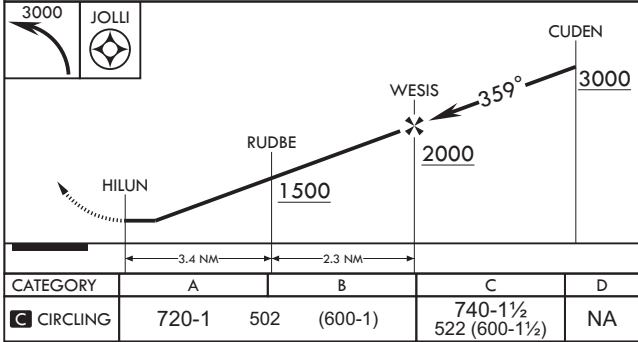

COLUMBUS, MISSISSIPPI

RNAV (GPS) F

APCH CRS 359°	Rwy Idg TDZE Arpt Elev	N/A N/A 218
-------------------------	------------------------------	--------------------------

AL-91 (USAF)

COLUMBUS AFB (KCBM)

RNP APCH-GPS	MISSED APPROACH: Climbing left turn to 3000 direct JOLLI and hold.
--------------	--

ATIS* 115.2 273.5	APP CON* 126.075 239.25 N 134.55 350.3 SE 135.6 323.275 SW	TOWER* 126.65 379.925	GND CON* 121.9 275.8	CLNC DEL* 269.55
-----------------------------	--	---------------------------------	--------------------------------	----------------------------