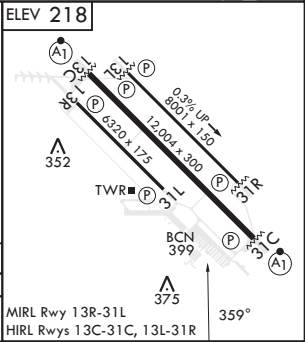

COLUMBUS, MISSISSIPPI

RNAV (GPS) F

APCH CRS 359°	Rwy Idg TDZE Arpt Elev	N/A N/A 218
-------------------------	------------------------------	--------------------------

AL-91 (USAF)

COLUMBUS AFB (KCBM)

RNP APCH-GPS	MISSED APPROACH: Climbing left turn to 3000 direct JOLLI and hold.
--------------	--

ATIS* 115.2 273.5	APP CON* 126.075 239.25 N 134.55 350.3 SE 135.6 323.275 SW	TOWER* 126.65 379.925	GND CON* 121.9 275.8	CLNC DEL* 269.55
-----------------------------	--	---------------------------------	--------------------------------	----------------------------

COLUMBUS, MISSISSIPPI
Amdt 5 21APR22

33°39'N - 88°27'W

COLUMBUS AFB (KCBM)
RNAV (GPS) F

SC-4, 28 NOV 2024 to 26 DEC 2024

SC-4, 28 NOV 2024 to 26 DEC 2024