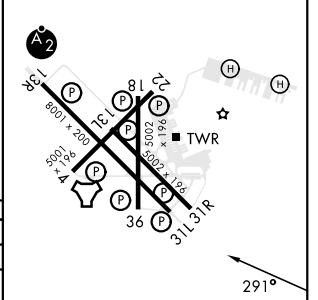

CATEGORY	A	B	C	D
S-31L	420-1 403 (500-1)	420-1½ 403 (500-1½)		
CIRCLING	460-1	480-1	520-1½	580-2
	442 (500-1)	462 (500-1)	502 (600-1½)	562 (600-2)
CORPUS CHRISTI (CRP) INTL ALTIMETER SETTING				
S-31L	460-1 443 (500-1)	460-1¾ 443 (500-1¾)		
CIRCLING	500-1	482 (500-1)	540-1½	620-2
			522 (600-1½)	602 (700-2)

HIRL Rwy 4-22, 13R-31L
HIRL Rwy 13L-31R, 18-36
REIL Rwy 4-22, 13L-31R, 18-36, 31L

TACAN Z RWY 31L

SC-3, 28 NOV 2024 TO 26 DEC 2024

SC-3, 28 NOV 2024 TO 26 DEC 2024