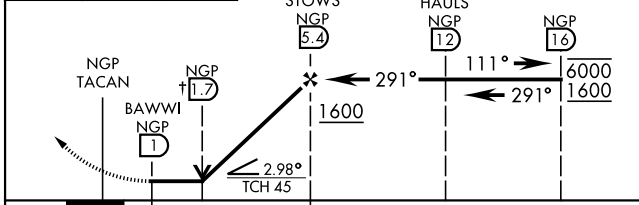

CATEGORY	A	B	C	D
S-31L	420-1 403 (500-1)	420-1½ 403 (500-1½)		
CIRCLING	460-1	480-1	520-1½	580-2
	442 (500-1)	462 (500-1)	502 (600-1½)	562 (600-2)
CORPUS CHRISTI (CRP) INTL ALTIMETER SETTING				
S-31L	460-1 443 (500-1)	460-1¾ 443 (500-1¾)		
CIRCLING	500-1	482 (500-1)	540-1½	620-2
			522 (600-1½)	602 (700-2)

HIRL Rwy 4-22, 13R-31L
HIRL Rwy 13L-31R, 18-36
REIL Rwy 4-22, 13L-31R, 18-36, 31L

TACAN Z RWY 31L

SC-3, 28 NOV 2024 TO 26 DEC 2024

SC-3, 28 NOV 2024 TO 26 DEC 2024