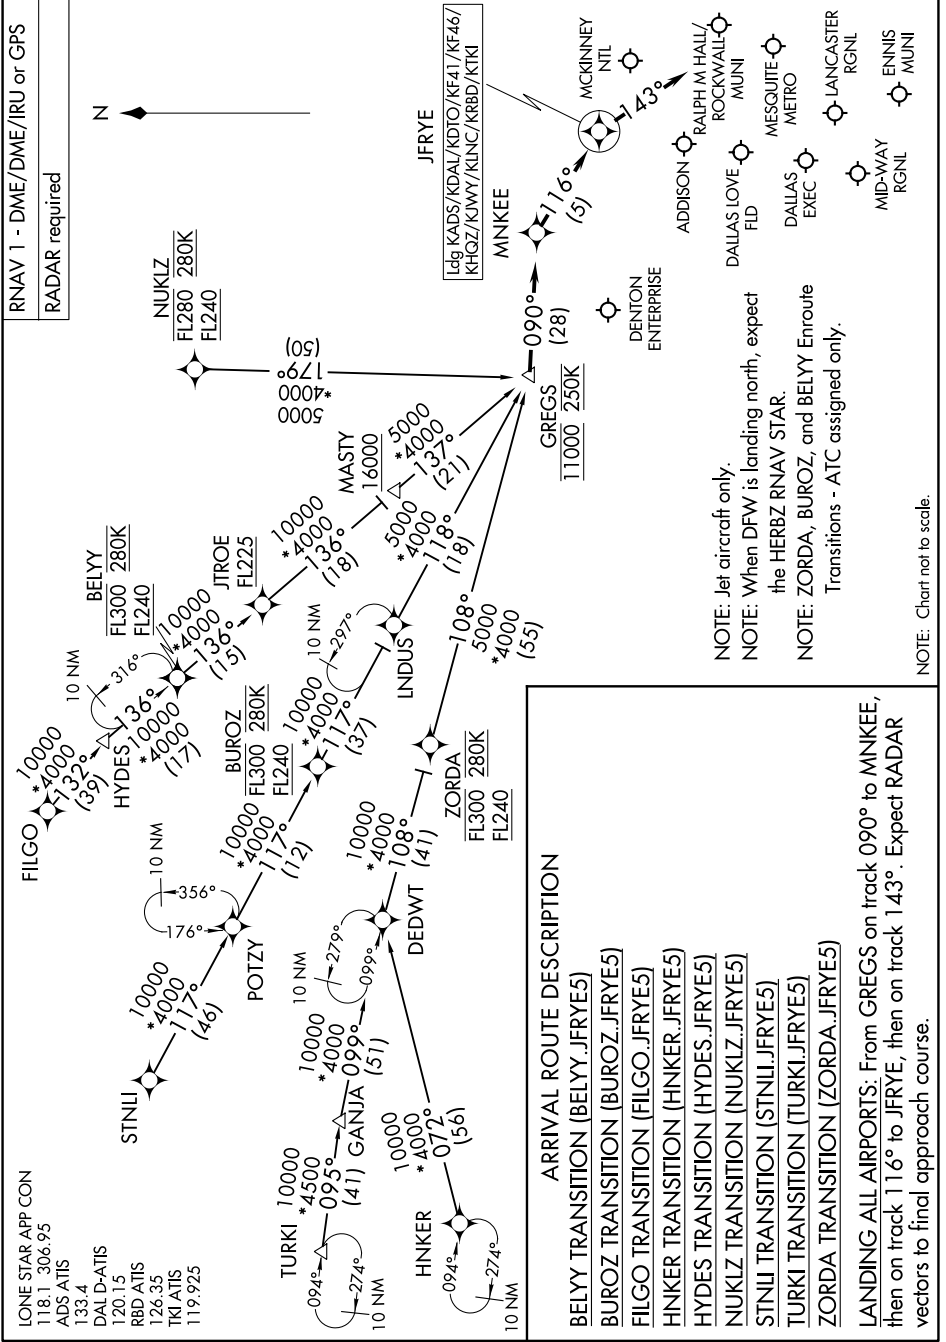

# JFRYE FIVE ARRIVAL (RNAV)

DALLAS, TEXAS

SC-2, 28 NOV 2024 to 26 DEC 2024

LONE STAR APP CON  
 118.1 306.95  
 ADS ATIS  
 133.4  
 DAL D-ATIS  
 120.15  
 RBD ATIS  
 126.35  
 TKI ATIS  
 119.925

# JFRYE FIVE ARRIVAL (RNAV)

DALLAS, TEXAS

NOTE: Chart not to scale.

SC-2, 28 NOV 2024 to 26 DEC 2024