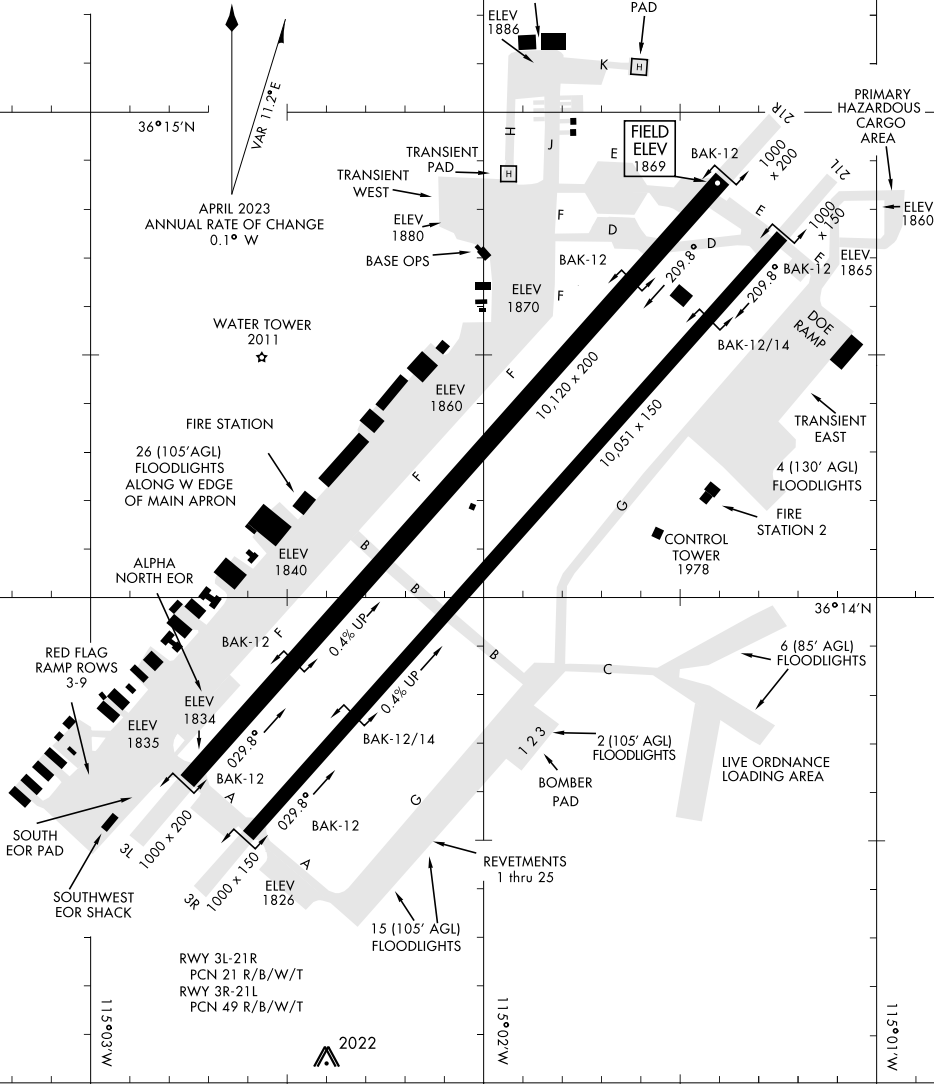

AIRPORT DIAGRAM

[USAF]

NELLIS AFB (KLSV)

LAS VEGAS, NEVADA

ATIS 270.1
 TOWER
 132.55 327.0
 GND CON
 121.8 275.8
 CLNC DEL
 120.9 289.4

SW-4, 28 NOV 2024 to 26 DEC 2024

SW-4, 28 NOV 2024 to 26 DEC 2024

AIRPORT DIAGRAM

LAS VEGAS, NEVADA

NELLIS AFB (KLSV)