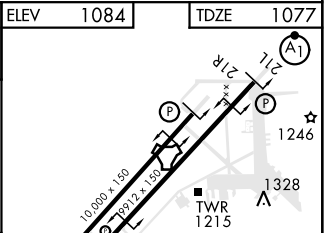

CATEGORY	C	D	E
S-3L	1600-1½	523	(600-1½)
CIRCLING	NOT AUTHORIZED		

ELEV 1084 TDZE 1077

HIRL all rwys

HI-TACAN RWY 3L

SW-4, 28 NOV 2024 to 26 DEC 2024

SW-4, 28 NOV 2024 to 26 DEC 2024