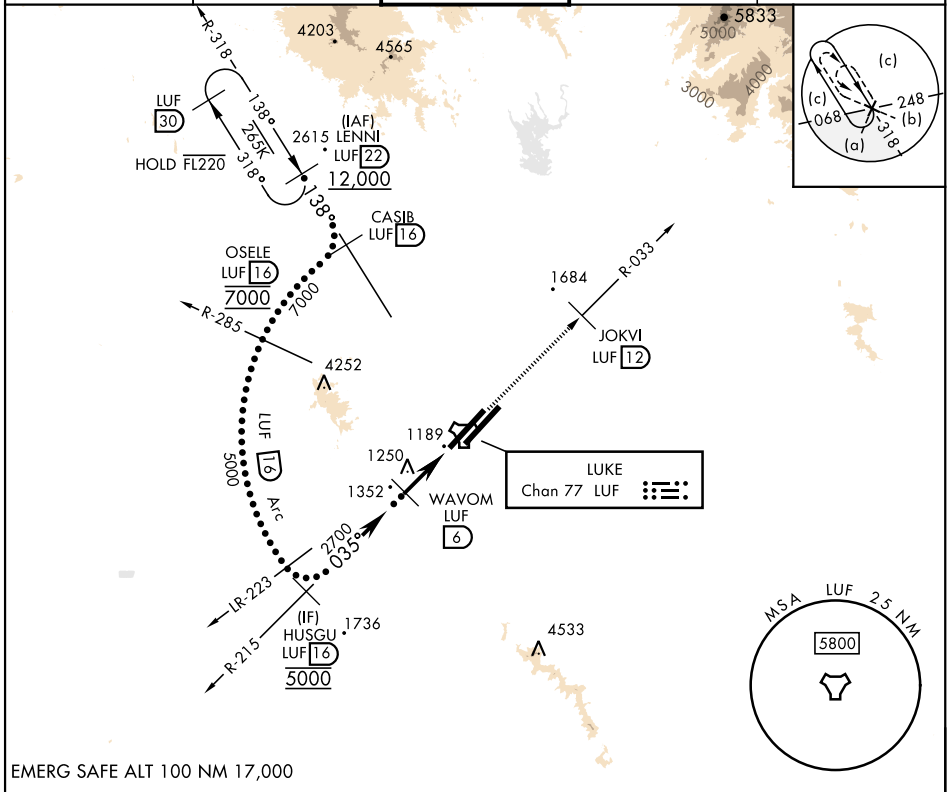

# HI-TACAN RWY 3L

TACAN LUF Chan <b>77</b>	APCH CRS <b>035°</b>	Rwy Idg <b>10,000</b> TDZE <b>1077</b> Arprt Elev <b>1084</b>
--------------------------	----------------------	---------------------------------------------------------------------

[USAF]

LUKE AFB (KLUF)

**MISSED APPROACH:** Climbing to 4000, intercept LUF TACAN R-033 to 12 DME (JOKVI). Contact Luke APP CON.

ATIS ★ <b>134.925 269.85</b>	APP CON ★ <b>118.15 363.125</b>	TOWER ★ <b>119.1 379.9</b>	GND CON ★ <b>133.175 335.8</b>	CLNC DEL ★ <b>126.25 273.475</b>
---------------------------------	------------------------------------	-------------------------------	-----------------------------------	-------------------------------------

# HI-TACAN RWY 3L

SW-4, 28 NOV 2024 to 26 DEC 2024

SW-4, 28 NOV 2024 to 26 DEC 2024