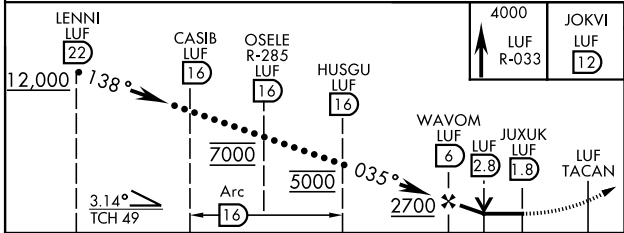

# HI-TACAN RWY 3L

TACAN LUF Chan <b>77</b>	APCH CRS <b>035°</b>	Rwy Idg <b>10,000</b> TDZE <b>1077</b> Arprt Elev <b>1084</b>
--------------------------	----------------------	---------------------------------------------------------------------

[USAF]

LUKE AFB (KLUF)

**MISSED APPROACH:** Climbing to 4000, intercept LUF TACAN R-033 to 12 DME (JOKVI). Contact Luke APP CON.

ATIS ★ <b>134.925 269.85</b>	APP CON ★ <b>118.15 363.125</b>	TOWER ★ <b>119.1 379.9</b>	GND CON ★ <b>133.175 335.8</b>	CLNC DEL ★ <b>126.25 273.475</b>
---------------------------------	------------------------------------	-------------------------------	-----------------------------------	-------------------------------------

EMERG SAFE ALT 100 NM 17,000

CATEGORY	C	D	E
S-3L	1600-1½	523	(600-1½)
CIRCLING	NOT AUTHORIZED		

ELEV 1084 TDZE 1077

HIRL all rwys