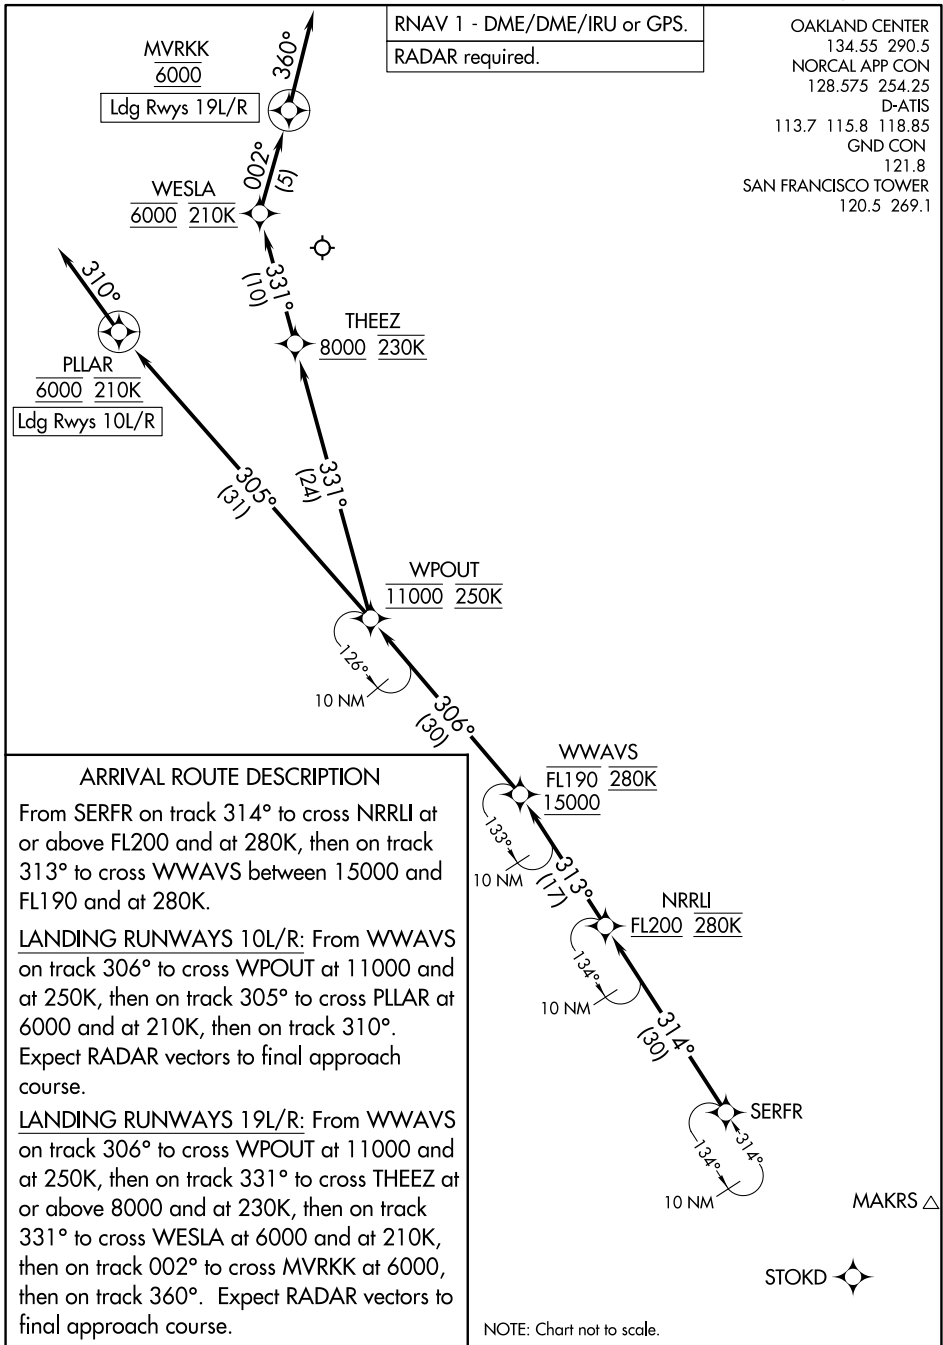

(SERFR.WWAVS2) 24193

WWAVS TWO ARRIVAL (RNAV)

AL-375 (FAA)

SAN FRANCISCO INTL (SFO)
SAN FRANCISCO, CALIFORNIA

RNAV 1 - DME/DME/IRU or GPS.
RADAR required.

OAKLAND CENTER
134.55 290.5
NORCAL APP CON
128.575 254.25
D-ATIS
113.7 115.8 118.85
GND CON
121.8
SAN FRANCISCO TOWER
120.5 269.1

SW-2, 28 NOV 2024 to 26 DEC 2024

SW-2, 28 NOV 2024 to 26 DEC 2024

WWAVS TWO ARRIVAL (RNAV)

(SERFR.WWAVS2) 11JUL24

SAN FRANCISCO, CALIFORNIA
SAN FRANCISCO INTL (SFO)