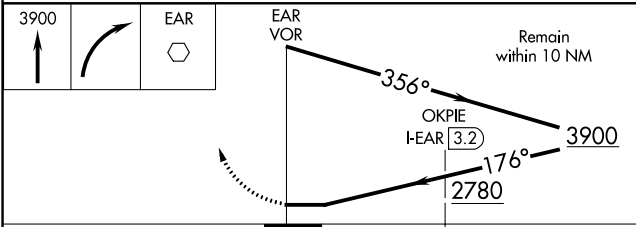

VOR EAR 111.2	APP CRS 176°	Rwy Idg TDZE Apt Elev	7094 2130 2131
-------------------------	------------------------	-----------------------------	-------------------------------------------

VOR RWY 18

KEARNEY RGNL (E.A.R.)

⚠ MISSED APPROACH: Climb to 3900 then right turn direct EAR VOR and hold.

AWOS-3PT 123.875	MINNEAPOLIS CENTER 119.4 278.8	UNICOM 123.0 (CTAF) Ⓛ
----------------------------	------------------------------------------	---------------------------------

NC-2, 28 NOV 2024 to 26 DEC 2024

NC-2, 28 NOV 2024 to 26 DEC 2024

CATEGORY	A	B	C	D
S-18	2780-1	650 (700-1)	2780-1¾ 650 (700-1¾)	2780-1½ 650 (700-1½)
C CIRCLING	2780-1	649 (700-1)	2780-1¾ 649 (700-1¾)	2840-2¼ 709 (800-2¼)
OKPIE FIX MINIMUMS				
S-18	2660-1	530 (600-1)	2660-1½	530 (600-1½)
C CIRCLING	2660-1	529 (600-1)	2660-1½ 529 (600-1½)	2840-2¼ 709 (800-2¼)