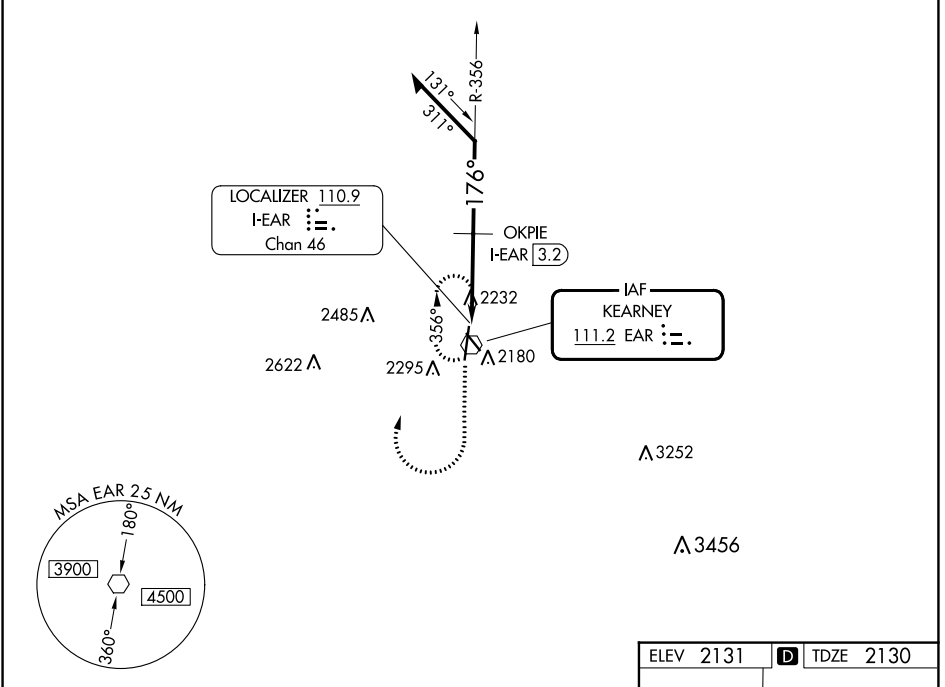

VOR EAR 111.2	APP CRS 176°	Rwy Idg TDZE Apt Elev	7094 2130 2131
-------------------------	------------------------	-----------------------------	-------------------------------------------

VOR RWY 18

KEARNEY RGNL (E.A.R.)

⚠ MISSED APPROACH: Climb to 3900 then right turn direct EAR VOR and hold.

AWOS-3PT 123.875	MINNEAPOLIS CENTER 119.4 278.8	UNICOM 123.0 (CTAF) Ⓛ
----------------------------	------------------------------------------	---------------------------------

NC-2, 28 NOV 2024 to 26 DEC 2024

NC-2, 28 NOV 2024 to 26 DEC 2024

CATEGORY	A	B	C	D
S-18	2780-1	650 (700-1)	2780-1¾ 650 (700-1¾)	2780-1½ 650 (700-1½)
C CIRCLING	2780-1	649 (700-1)	2780-1¾ 649 (700-1¾)	2840-2¼ 709 (800-2¼)
OKPIE FIX MINIMUMS				
S-18	2660-1	530 (600-1)	2660-1½	530 (600-1½)
C CIRCLING	2660-1	529 (600-1)	2660-1½ 529 (600-1½)	2840-2¼ 709 (800-2¼)