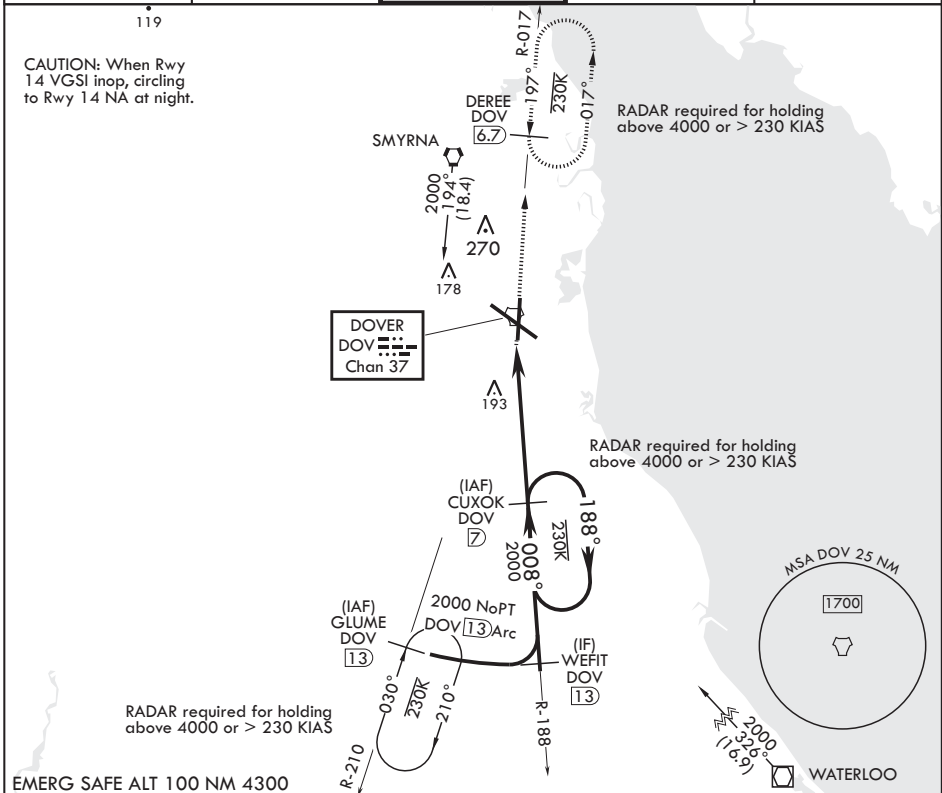

# TACAN RWY 1

TACAN DOV Chan 37	APCH CRS 008°	Rwy Idg TDZE Arpt Elev	9602 25 29
----------------------	------------------	------------------------------	------------------

(USAF)

DOVER AFB (KDOV)

▼ \* When ALS inop, increase CAT AB to 55, vis to 1 mile, CAT CDE vis to 1 3/8 miles.

ALSF-2 MISSED APPROACH: Climb to 2000 via DOV TACAN R-017 to DERE/DOV 6.7 DME and hold.

ATIS 127.825 273.5	APP CON 132.425 257.875	TOWER 126.35 279.625	GND CON 118.875 225.4	CLNC DEL 125.55 289.4
-----------------------	----------------------------	-------------------------	--------------------------	--------------------------

DOVER, DELAWARE  
Amdt 3 11AUG22

39°08'N - 75°28'W

DOVER AFB (KDOV)

# TACAN RWY 1

NE-3, 28 NOV 2024 to 26 DEC 2024

NE-3, 28 NOV 2024 to 26 DEC 2024