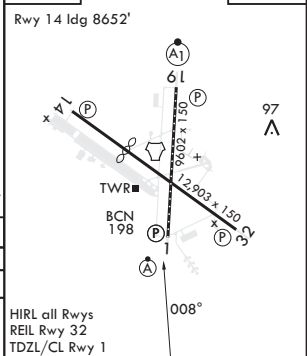

# TACAN RWY 1

TACAN DOV Chan 37	APCH CRS 008°	Rwy Idg TDZE Arpt Elev	9602 25 29
----------------------	------------------	------------------------------	------------------

(USAF)

DOVER AFB (KDOV)

▼ \* When ALS inop, increase CAT AB to 55, vis to 1 mile, CAT CDE vis to 1 3/8 miles.

ALSF-2 MISSED APPROACH: Climb to 2000 via DOV TACAN R-017 to DERE/DOV 6.7 DME and hold.

ATIS 127.825 273.5	APP CON 132.425 257.875	TOWER 126.35 279.625	GND CON 118.875 225.4	CLNC DEL 125.55 289.4
-----------------------	----------------------------	-------------------------	--------------------------	--------------------------

EMERG SAFE ALT 100 NM 4300

ELEV 29	TDZE 25
---------	---------

CATEGORY	A	B	C	D	E
S-1*	500/24 475 (500-½)		500/50 475		(500-1)
CIRCLING	540-1 511 (600-1)		620-1½ 591 (600-1½)	620-2 591 (600-2)	1080-3 1051 (1100-3)

# TACAN RWY 1

NE-3, 28 NOV 2024 to 26 DEC 2024

NE-3, 28 NOV 2024 to 26 DEC 2024