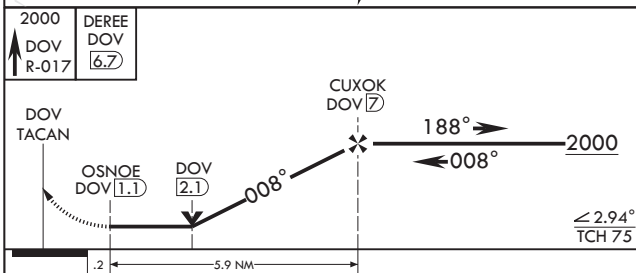

ELEV 29	TDZE 25