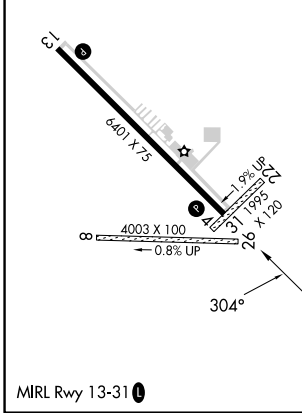

WAAS CH <b>77821</b> <b>W31A</b>	APP CRS <b>304°</b>	Rwy Idg TDZE Apt Elev	<b>6401</b> <b>3895</b> <b>3933</b>
--	------------------------	-----------------------------	---

# RNAV (GPS) RWY 31

BLACK HILLS-CLYDE ICE FLD (SPF)

RNP APCH.		MISSED APPROACH: Climb to 7000 direct DRACO and hold.	
<p>Circling NA to Rwys 4, 8, 22 and 26.</p>			
AWOS-3 <b>118.325</b>	ELLSWORTH APP CON <b>119.5 259.1</b>	GCO <b>121.725</b>	UNICOM <b>122.7 (CTAF) 0</b>

ELEV 3933	TDZE 3895
-----------	-----------

CATEGORY	A	B	C	D	
LPV DA	4281-1½			386 (400-1½)	NA
LNAV MDA	4860-1¼ 965 (1000-1½)	4860-1½ 965 (1000-1½)	4860-3 965 (1000-3)	NA	
<b>C</b> CIRCLING	4860-1¼ 927 (1000-1¼)	4860-1½ 927 (1000-1½)	5540-3 1607 (1700-3)	NA	