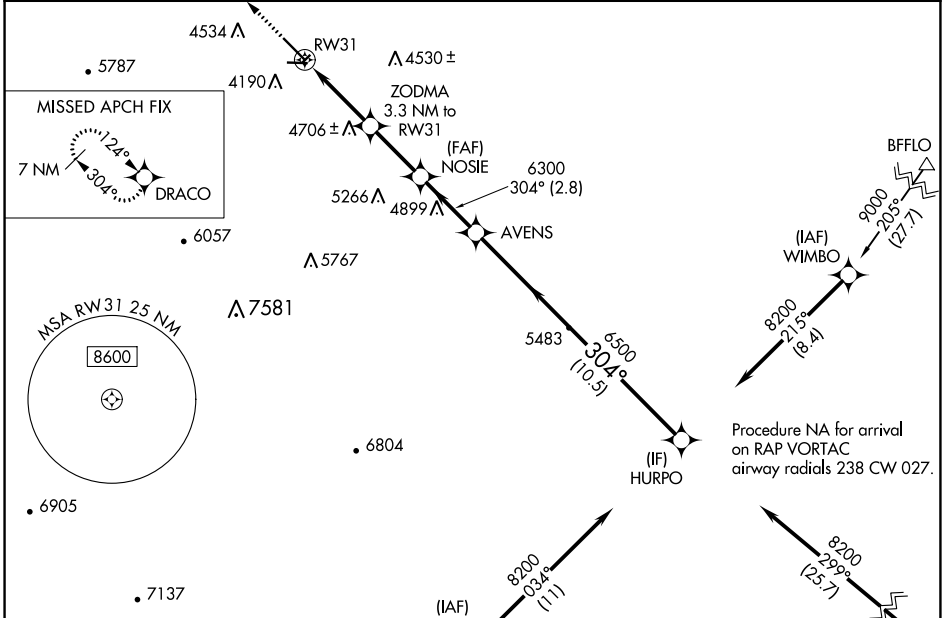

WAAS CH <b>77821</b> <b>W31A</b>	APP CRS <b>304°</b>	Rwy Idg TDZE Apt Elev	<b>6401</b> <b>3895</b> <b>3933</b>
--	------------------------	-----------------------------	---

# RNAV (GPS) RWY 31

BLACK HILLS-CLYDE ICE FLD (SPF)

RNP APCH.		MISSED APPROACH: Climb to 7000 direct DRACO and hold.	
<p>Circling NA to Rwys 4, 8, 22 and 26.</p>			
AWOS-3 <b>118.325</b>	ELLSWORTH APP CON <b>119.5 259.1</b>	GCO <b>121.725</b>	UNICOM <b>122.7 (CTAF) 0</b>

ELEV 3933	TDZE 3895
-----------	-----------

CATEGORY	A	B	C	D	
LPV DA	4281-1½			386 (400-1½)	NA
LNAV MDA	4860-1¼ 965 (1000-1½)	4860-1½ 965 (1000-1½)	4860-3 965 (1000-3)	NA	
<b>C</b> CIRCLING	4860-1¼ 927 (1000-1¼)	4860-1½ 927 (1000-1½)	5540-3 1607 (1700-3)	NA	

NC-1, 28 NOV 2024 to 26 DEC 2024

NC-1, 28 NOV 2024 to 26 DEC 2024