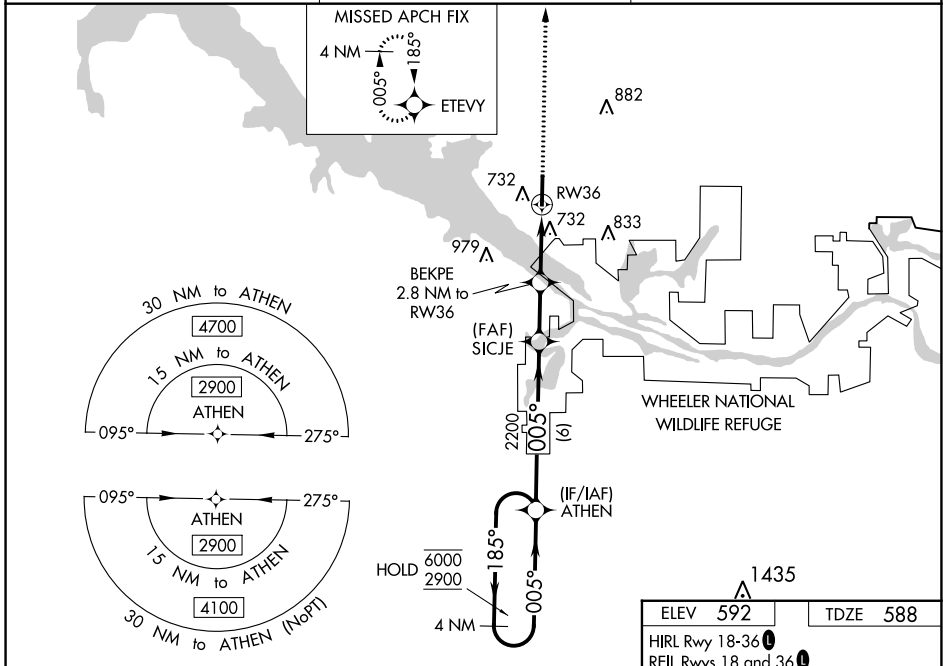

WAAS CH 90204 W36A	APP CRS 005°	Rwy Idg TDZE Apt Elev	6107 588 592
--	------------------------	-----------------------------	---

RNAV (GPS) RWY 36

PRYOR FLD RGNL (DCU)

RNP APCH.	MISSED APPROACH: Climb to 3000 direct ETEVY and hold.
-----------	---

ASOS 118.375	HUNTSVILLE APP CON ★ 118.05 239.0	UNICOM 123.075 (CTAF)
------------------------	---	---------------------------------

CATEGORY	A	B	C	D
LPV DA	900-1	312 (400-1)		
LNAV/VNAV DA	1041-1 $\frac{3}{8}$	453 (500-1 $\frac{3}{8}$)		
LNAV MDA	1000-1	412 (500-1)	1000-1 $\frac{1}{8}$	412 (500-1 $\frac{1}{8}$)
CIRCLING	1040-1 448 (500-1)	1060-1 468 (500-1)	1340-2 $\frac{1}{4}$ 748 (800-2 $\frac{1}{4}$)	1340-2 $\frac{1}{2}$ 748 (800-2 $\frac{1}{2}$)

SE-4, 28 NOV 2024 to 26 DEC 2024

SE-4, 28 NOV 2024 to 26 DEC 2024