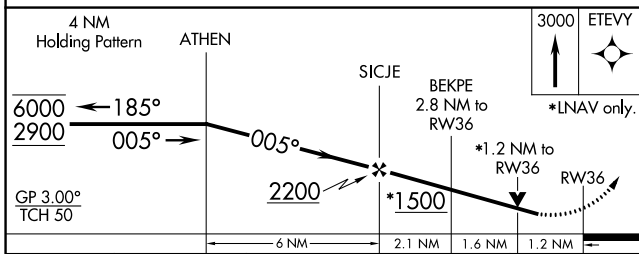

WAAS CH 90204 W36A	APP CRS 005°	Rwy Idg TDZE Apt Elev	6107 588 592
--	------------------------	-----------------------------	---

RNAV (GPS) RWY 36

PRYOR FLD RGNL (DCU)

RNP APCH.	MISSED APPROACH: Climb to 3000 direct ETEVY and hold.
-----------	---

ASOS 118.375	HUNTSVILLE APP CON ★ 118.05 239.0	UNICOM 123.075 (CTAF)
------------------------	---	---------------------------------

CATEGORY	A	B	C	D
LPV DA	900-1	312 (400-1)		
LNAV/VNAV DA	1041-1 $\frac{3}{8}$	453 (500-1 $\frac{3}{8}$)		
LNAV MDA	1000-1	412 (500-1)	1000-1 $\frac{1}{8}$	412 (500-1 $\frac{1}{8}$)
CIRCLING	1040-1 448 (500-1)	1060-1 468 (500-1)	1340-2 $\frac{1}{4}$ 748 (800-2 $\frac{1}{4}$)	1340-2 $\frac{1}{2}$ 748 (800-2 $\frac{1}{2}$)