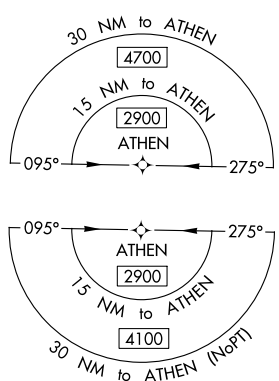

WAAS CH 90204 W36A	APP CRS 005°	Rwy Idg TDZE Apt Elev	6107 588 592
--	------------------------	-----------------------------	---

RNAV (GPS) RWY 36

PRYOR FLD RGNL (DCU)

RNP APCH.	MISSED APPROACH: Climb to 3000 direct ETEVY and hold.
-----------	---

ASOS 118.375	HUNTSVILLE APP CON ★ 118.05 239.0	UNICOM 123.075 (CTAF)
------------------------	---	---------------------------------

CATEGORY	A	B	C	D
LPV DA	900-1	312 (400-1)		
LNAV/VNAV DA	1041-1 $\frac{3}{8}$	453 (500-1 $\frac{3}{8}$)		
LNAV MDA	1000-1	412 (500-1)	1000-1 $\frac{1}{8}$	412 (500-1 $\frac{1}{8}$)
CIRCLING	1040-1 448 (500-1)	1060-1 468 (500-1)	1340-2 $\frac{1}{4}$ 748 (800-2 $\frac{1}{4}$)	1340-2 $\frac{1}{2}$ 748 (800-2 $\frac{1}{2}$)

SE-4, 28 NOV 2024 to 26 DEC 2024

SE-4, 28 NOV 2024 to 26 DEC 2024