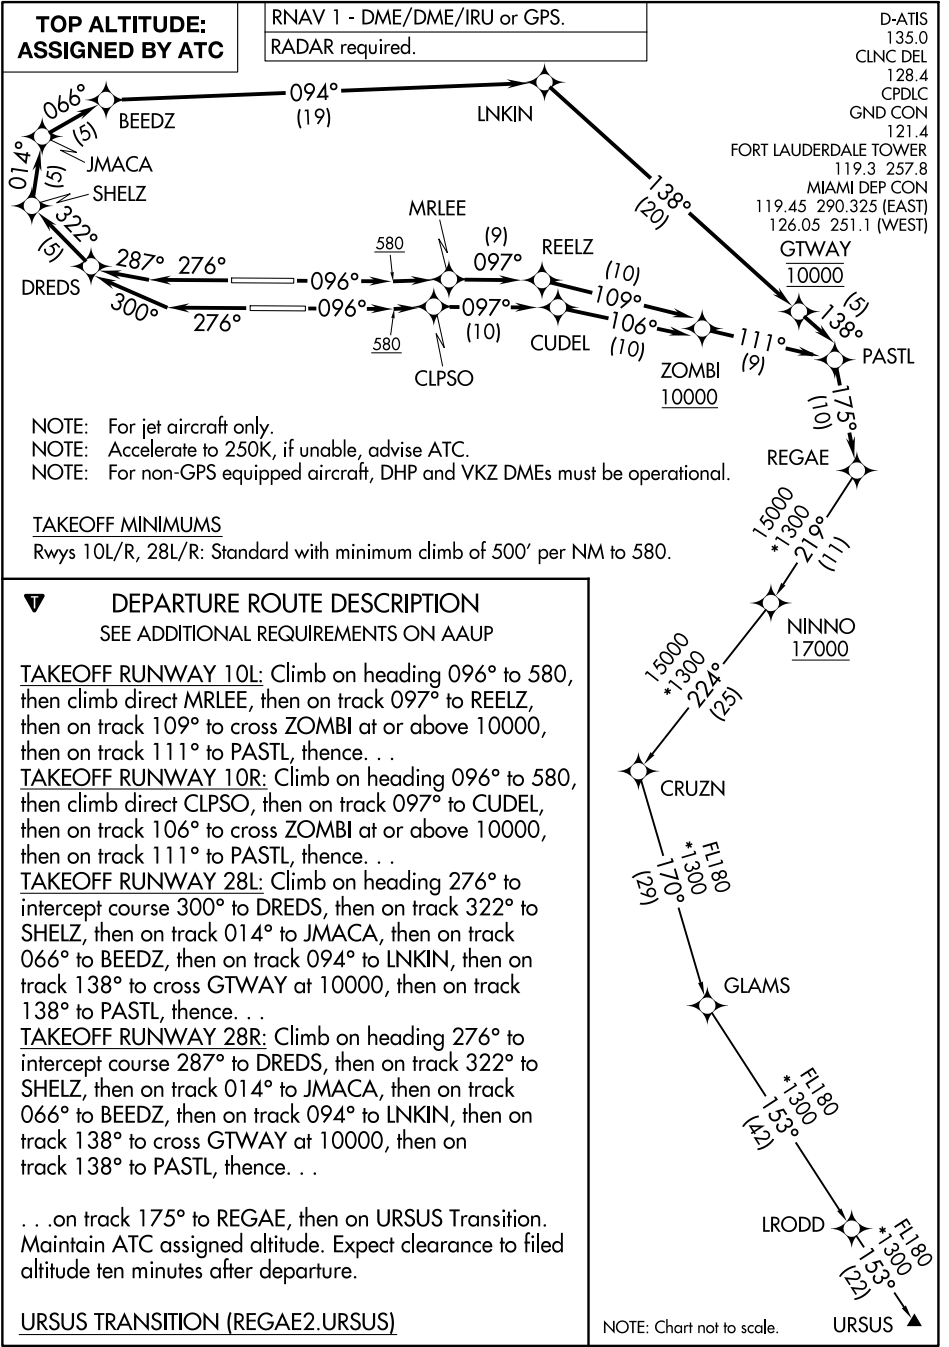

REGAE TWO DEPARTURE (RNAV)

D-ATIS
135.0
CLNC DEL
128.4
CPDLC
GND CON
121.4
FORT LAUDERDALE TOWER
119.3 257.8
MIAMI DEP CON
119.45 290.325 (EAST)
126.05 251.1 (WEST)
GTWAY
10000
PASTL
10000
REGAE
1500
1300
219°
111
NINNO
17000
CRUZN
1500
1300
224°
25
GLAMS
153°
1300
142
LRODD
153°
1300
22
URSUS

SE-3, 28 NOV 2024 to 26 DEC 2024

SE-3, 28 NOV 2024 to 26 DEC 2024

REGAE TWO DEPARTURE (RNAV)