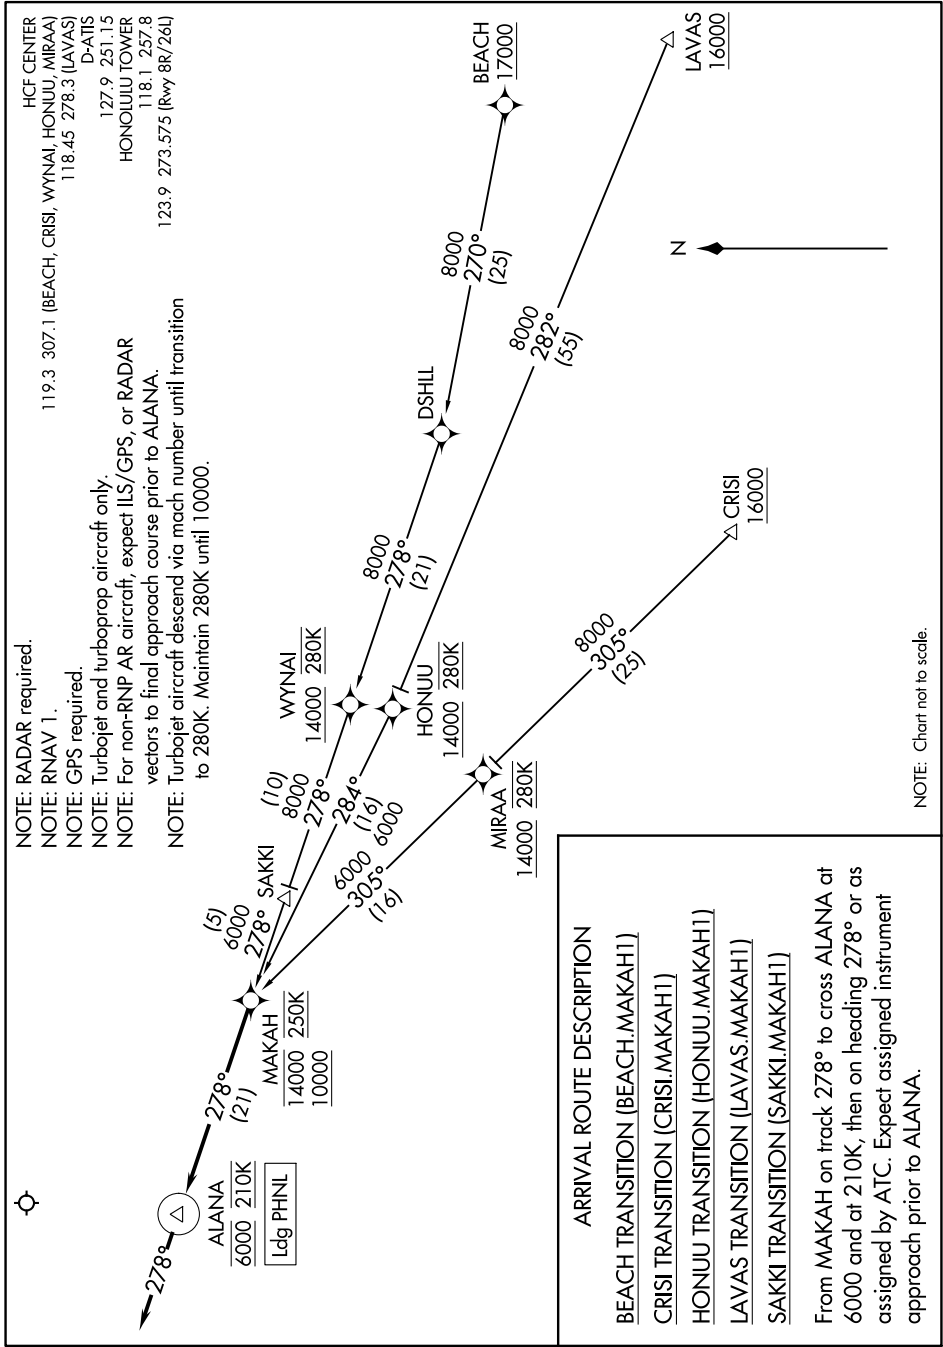

(MAKAH.MAKAH1) 21112

MAKAH ONE ARRIVAL (RNAV)

AL-754 (FAA)

DANIEL K INOUYE INTL (HNL) (PHNL)
HONOLULU, HAWAII

PAC, 31 OCT 2024 to 26 DEC 2024

MAKAH ONE ARRIVAL (RNAV)
(MAKAH.MAKAH1) 30JAN20

HONOLULU, HAWAII
DANIEL K INOUYE INTL (HNL) (PHNL)

PAC, 31 OCT 2024 to 26 DEC 2024