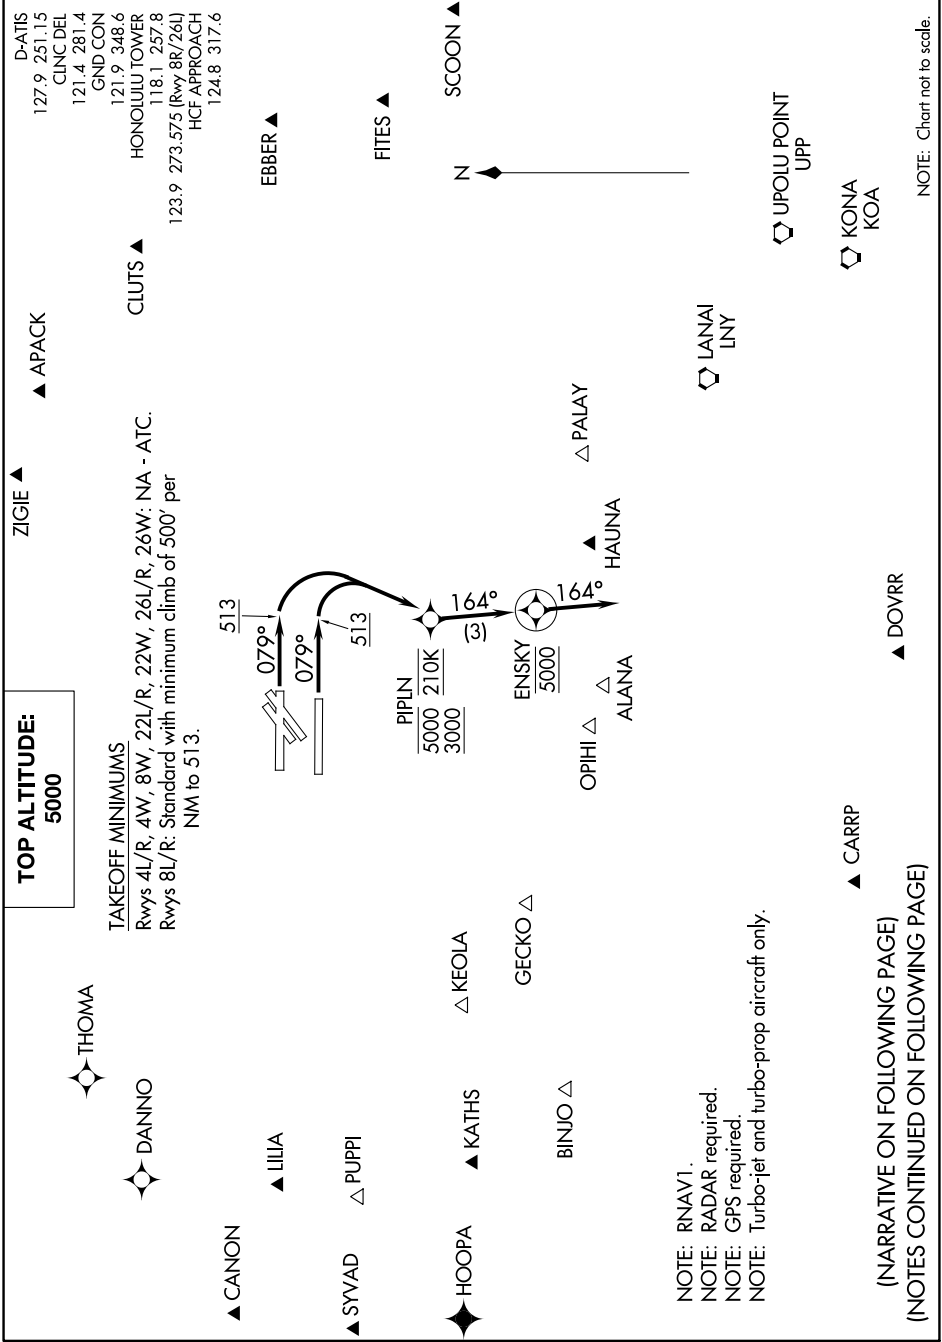

PIPLN ONE DEPARTURE (RNAV)

AL-754 (FAA)

DANIEL K INOUYE INTL (HNL) (PHNL)
HONOLULU, HAWAII

PAC, 31 OCT 2024 to 26 DEC 2024

PIPLN ONE DEPARTURE (RNAV)

PAC, 31 OCT 2024 to 26 DEC 2024