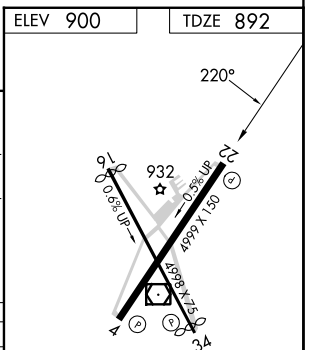

WAAS CH 78039 W22A	APP CRS 220°	Rwy Idg 4999 TDZE 892 Apt Elev 900
----------------------------------------	------------------------	---------------------------------------------------------------

RNAV (GPS) RWY 22

ZANESVILLE MUNI (ZZV)

RNP APCH - GPS.		MISSED APPROACH: Climb to 2800 direct RUTEE and hold.
ASOS 114.95	INDIANAPOLIS CENTER 124.45 323.275	UNICOM 123.0 (CTAF) 0*

CATEGORY	A	B	C	D
LPV DA		1092- ³ / ₄	200 (200- ³ / ₄)	
LNAV/VNAV DA		1297-1 ¹ / ₈	405 (400-1 ¹ / ₈)	
LNAV MDA	1340-1	448 (500-1)	1340-1 ³ / ₈	448 (500-1 ³ / ₈)
CIRCLING	1380-1 480 (500-1)	1420-1 520 (600-1)	1560-1 ³ / ₄ 660 (700-1 ³ / ₄)	1620-2 ¹ / ₄ 720 (800-2 ¹ / ₄)