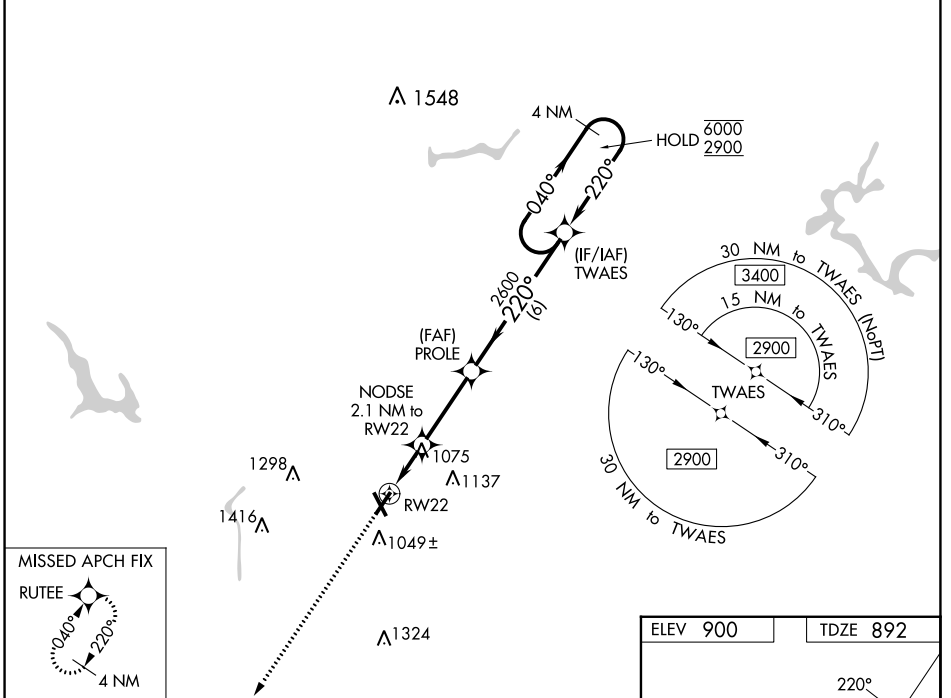

WAAS CH 78039 W22A	APP CRS 220°	Rwy Idg 4999 TDZE 892 Apt Elev 900
----------------------------------------	------------------------	---------------------------------------------------------------

RNAV (GPS) RWY 22

ZANESVILLE MUNI (ZZV)

RNP APCH - GPS.		MISSED APPROACH: Climb to 2800 direct RUTEE and hold.
ASOS 114.95	INDIANAPOLIS CENTER 124.45 323.275	UNICOM 123.0 (CTAF) 0*

CATEGORY	A	B	C	D
LPV DA		1092- ³ / ₄	200 (200- ³ / ₄)	
LNAV/VNAV DA		1297-1 ¹ / ₈	405 (400-1 ¹ / ₈)	
LNAV MDA	1340-1	448 (500-1)	1340-1 ³ / ₈	448 (500-1 ³ / ₈)
CIRCLING	1380-1 480 (500-1)	1420-1 520 (600-1)	1560-1 ³ / ₄ 660 (700-1 ³ / ₄)	1620-2 ¹ / ₄ 720 (800-2 ¹ / ₄)

HIRL Rwy 4-22 0*
MIRL Rwy 16-34
REIL Rwy 4, 16, 22 and 34 0*

EC-2, 28 NOV 2024 to 26 DEC 2024

EC-2, 28 NOV 2024 to 26 DEC 2024