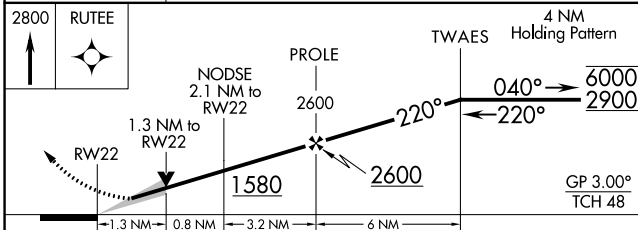

WAAS CH 78039 W22A	APP CRS 220°	Rwy Idg 4999 TDZE 892 Apt Elev 900
----------------------------------------	------------------------	---------------------------------------------------------------

RNAV (GPS) RWY 22

ZANESVILLE MUNI (ZZV)

RNP APCH - GPS.		MISSED APPROACH: Climb to 2800 direct RUTEE and hold.
ASOS 114.95	INDIANAPOLIS CENTER 124.45 323.275	UNICOM 123.0 (CTAF) 0*

CATEGORY	A	B	C	D
LPV DA		1092- ³ / ₄	200 (200- ³ / ₄)	
LNAV/VNAV DA		1297-1 ¹ / ₈	405 (400-1 ¹ / ₈)	
LNAV MDA	1340-1	448 (500-1)	1340-1 ³ / ₈	448 (500-1 ³ / ₈)
CIRCLING	1380-1 480 (500-1)	1420-1 520 (600-1)	1560-1 ³ / ₄ 660 (700-1 ³ / ₄)	1620-2 ¹ / ₄ 720 (800-2 ¹ / ₄)