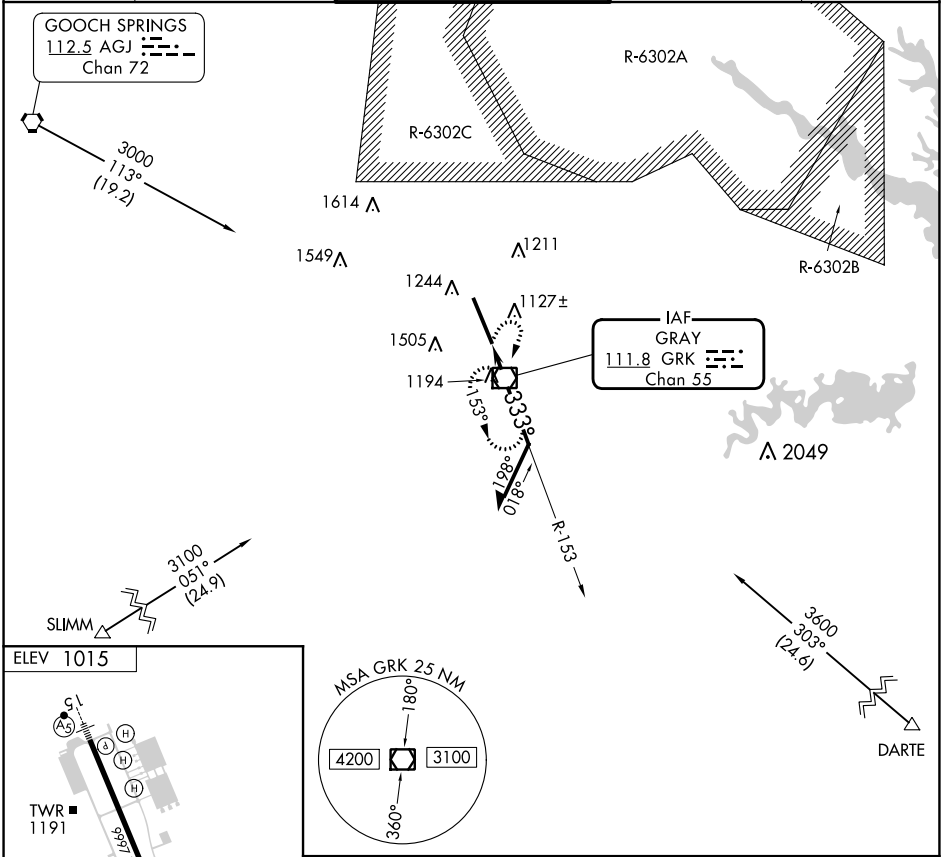

VOR/DME GRK 111.8 Chan 55	APP CRS 333°	Rwy Idg TDZE Apt Elev	9803 N/A 1015
---	------------------------	-----------------------------	--

COPTER VOR RWY 33

ROBERT GRAY AAF (GRK)

		MISSED APPROACH: Climbing right turn to 3000 direct GRK VOR/DME and hold.
--	--	---

ATIS 124.9	GRAY APP CON 120.075 323.15	GRAY TOWER 120.75(CTAF) 285.5	GND CON 121.8 279.5	CLNC DEL 126.2 251.1
----------------------	---------------------------------------	---	-------------------------------	--------------------------------

FAF to MAP 1.4 NM					CATEGORY	COPTER	
Knots	45	60	75	90	H-33	1460-¼ 465 (500-¼)	
Min:Sec	1:52	1:24	1:07	0:56			

SC-3, 28 NOV 2024 to 26 DEC 2024

SC-3, 28 NOV 2024 to 26 DEC 2024