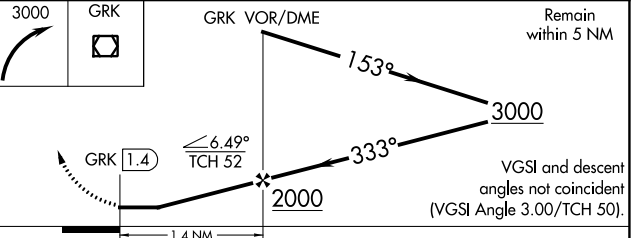

VOR/DME GRK 111.8 Chan 55	APP CRS 333°	Rwy Idg TDZE Apt Elev	9803 N/A 1015
---	------------------------	-----------------------------	--

COPTER VOR RWY 33

ROBERT GRAY AAF (GRK)

		MISSED APPROACH: Climbing right turn to 3000 direct GRK VOR/DME and hold.
--	--	---

ATIS 124.9	GRAY APP CON 120.075 323.15	GRAY TOWER 120.75(CTAF) 285.5	GND CON 121.8 279.5	CLNC DEL 126.2 251.1
----------------------	---------------------------------------	---	-------------------------------	--------------------------------