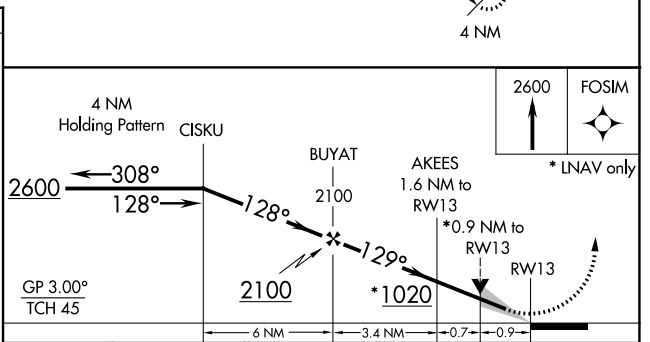

MISSED APPROACH: Climb to 2600 direct FOSIM and hold.

ASOS 118.325	HOUSTON CENTER 134.6 322.5	UNICOM 122.7 (CTAF) 0
------------------------	--------------------------------------	---------------------------------

SC-3, 28 NOV 2024 to 26 DEC 2024

SC-3, 28 NOV 2024 to 26 DEC 2024

ELEV 474	TDZE 474
-----------------	-----------------

CATEGORY	A	B	C	D
LPV DA	724-1	250 (300-1)		NA
LNAV/VNAV DA	724-1	250 (300-1)		NA
LNAV MDA	800-1	326 (400-1)		NA
C CIRCLING	920-1 446 (500-1)	940-1 466 (500-1)	1120-1¾ 646 (700-1¾)	NA