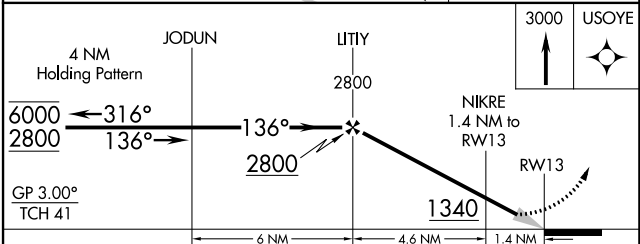

WAAS CH 86300 W13A	APP CRS 136°	Rwy Idg TDZE Apt Elev	6001 842 846
--	------------------------	-----------------------------	---

RNAV (GPS) RWY 13

OTTUMWA RGNL (OTM)

RNP APCH - GPS.	MISSED APPROACH: Climb to 3000 direct USOYE and hold.
<p>For uncompensated Baro-VNAV systems, LNAV/VNAV NA below -22°C or above 54°C.</p>	

ASOS 124.175	CHICAGO CENTER 118.15 335.575	UNICOM 123.0 (CTAF)
------------------------	---	-------------------------------

ELEV 846	TDZE 842
----------	----------

CATEGORY	A	B	C	D
LPV DA	1042- ³ / ₄	200 (200- ³ / ₄)		NA
LNAV/VNAV DA	1229-1 ¹ / ₈	387 (400-1 ¹ / ₈)		NA
LNAV MDA	1200-1	358 (400-1)		NA
CIRCLING	1260-1 414 (500-1)	1300-1 454 (500-1)	1400-1 ¹ / ₂ 554 (600-1 ¹ / ₂)	NA