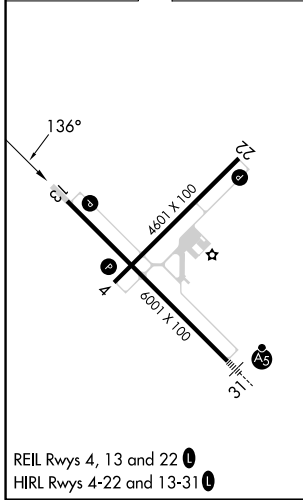

WAAS CH 86300 W13A	APP CRS 136°	Rwy Idg TDZE Apt Elev	6001 842 846
--	------------------------	-----------------------------	---

RNAV (GPS) RWY 13

OTTUMWA RGNL (OTM)

RNP APCH - GPS.	MISSED APPROACH: Climb to 3000 direct USOYE and hold.
<p>For uncompensated Baro-VNAV systems, LNAV/VNAV NA below -22°C or above 54°C.</p>	

ASOS 124.175	CHICAGO CENTER 118.15 335.575	UNICOM 123.0 (CTAF)
------------------------	---	-------------------------------

ELEV 846	TDZE 842
----------	----------

CATEGORY	A	B	C	D
LPV DA	1042- ³ / ₄	200 (200- ³ / ₄)		NA
LNAV/VNAV DA	1229-1 ¹ / ₈	387 (400-1 ¹ / ₈)		NA
LNAV MDA	1200-1	358 (400-1)		NA
CIRCLING	1260-1 414 (500-1)	1300-1 454 (500-1)	1400-1 ¹ / ₂ 554 (600-1 ¹ / ₂)	NA