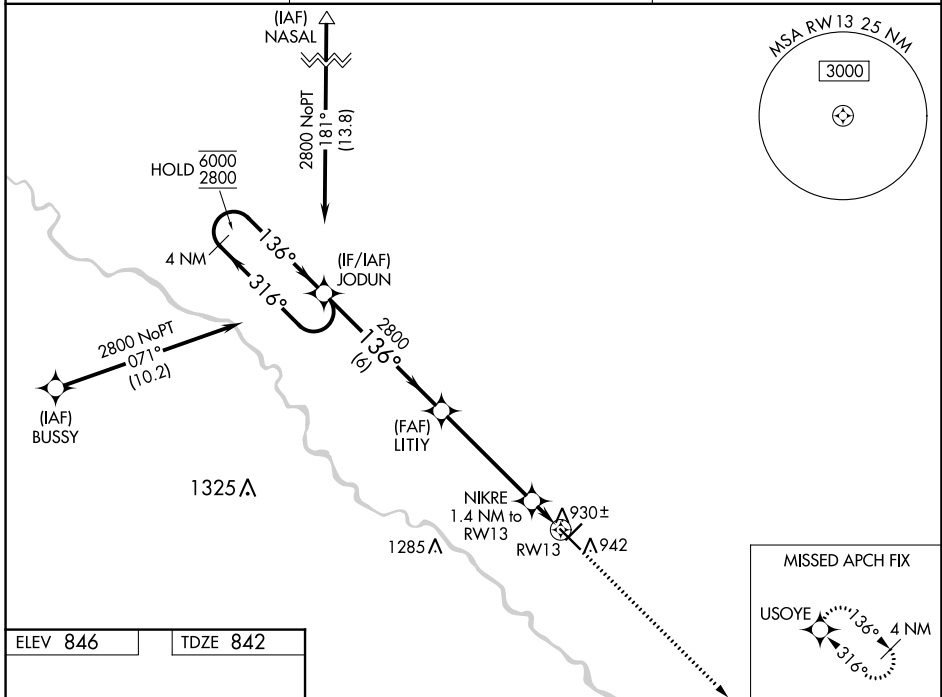

WAAS CH 86300 W13A	APP CRS 136°	Rwy Idg TDZE Apt Elev	6001 842 846
--	------------------------	-----------------------------	---

RNAV (GPS) RWY 13

OTTUMWA RGNL (OTM)

RNP APCH - GPS.	MISSED APPROACH: Climb to 3000 direct USOYE and hold.
<p>For uncompensated Baro-VNAV systems, LNAV/VNAV NA below -22°C or above 54°C.</p>	

ASOS 124.175	CHICAGO CENTER 118.15 335.575	UNICOM 123.0 (CTAF)
------------------------	---	-------------------------------

ELEV 846	TDZE 842
----------	----------

CATEGORY	A	B	C	D
LPV DA	1042- ³ / ₄	200 (200- ³ / ₄)		NA
LNAV/VNAV DA	1229-1 ¹ / ₈	387 (400-1 ¹ / ₈)		NA
LNAV MDA	1200-1	358 (400-1)		NA
CIRCLING	1260-1 414 (500-1)	1300-1 454 (500-1)	1400-1 ¹ / ₂ 554 (600-1 ¹ / ₂)	NA

NC-3, 28 NOV 2024 to 26 DEC 2024

NC-3, 28 NOV 2024 to 26 DEC 2024