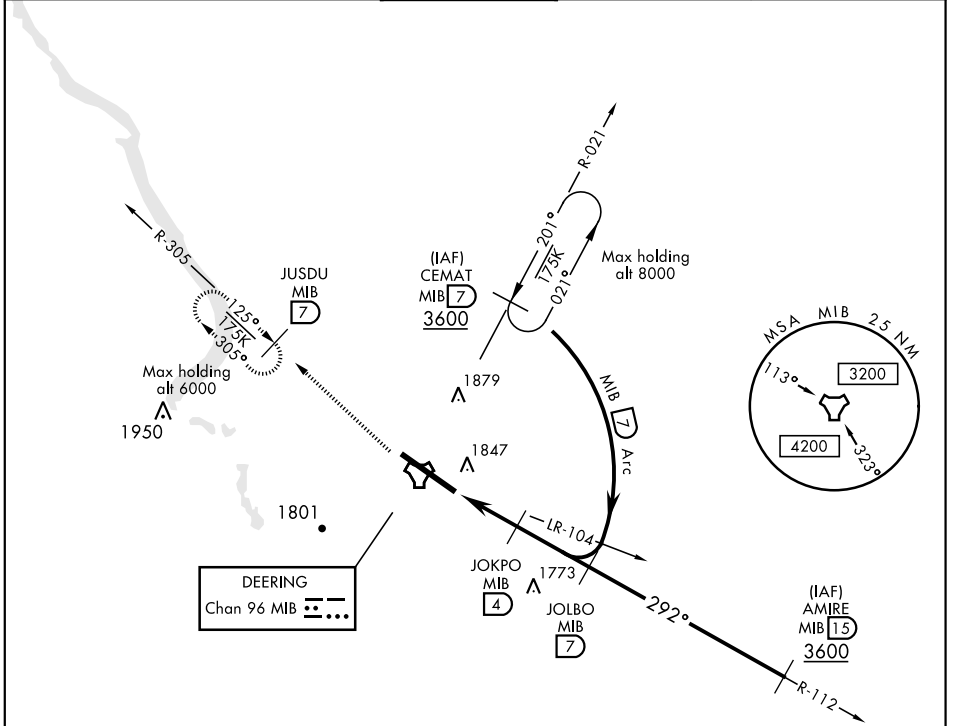

COPTER TACAN 292°

TACAN MIB Chan 96	APCH CRS 292°	Rwy ldg 13,198 TDZE 1646 Arprt Elev 1666	AL-5013 [USAF]	MINOT AFB (KMIB)
-----------------------------	-------------------------	---	----------------	------------------

* When ALS inop, increase RVR to 28 and vis to ½ mile.

ALSF-1 

MISSED APPROACH: Climb to 3600 via MIB TACAN R-305 direct JUSDU and hold.

ATIS ★ 278.8	MINOT APP CON 119.6 363.8	MINOT TOWER ★ 120.65 253.5	GND CON 134.0 275.8	CLNC DEL 326.2
------------------------	-------------------------------------	--------------------------------------	-------------------------------	--------------------------

NC-1, 28 NOV 2024 to 26 DEC 2024

NC-1, 28 NOV 2024 to 26 DEC 2024

COPTER ONLY

EMERG SAFE ALT 100 NM 4700

3600 MIB R-305	JUSDU MIB 7	JOKPO 4	JOLBO R-112 7	ELEV 1666	TDZE 1646
TACAN	JULAM 1.7	2.9	3000		
3	2.3 NM				
CATEGORY	COPTER				
H-292° *	2100/12	454	(500-¼)	HIRL Rwy 12-30	

COPTER TACAN 292°