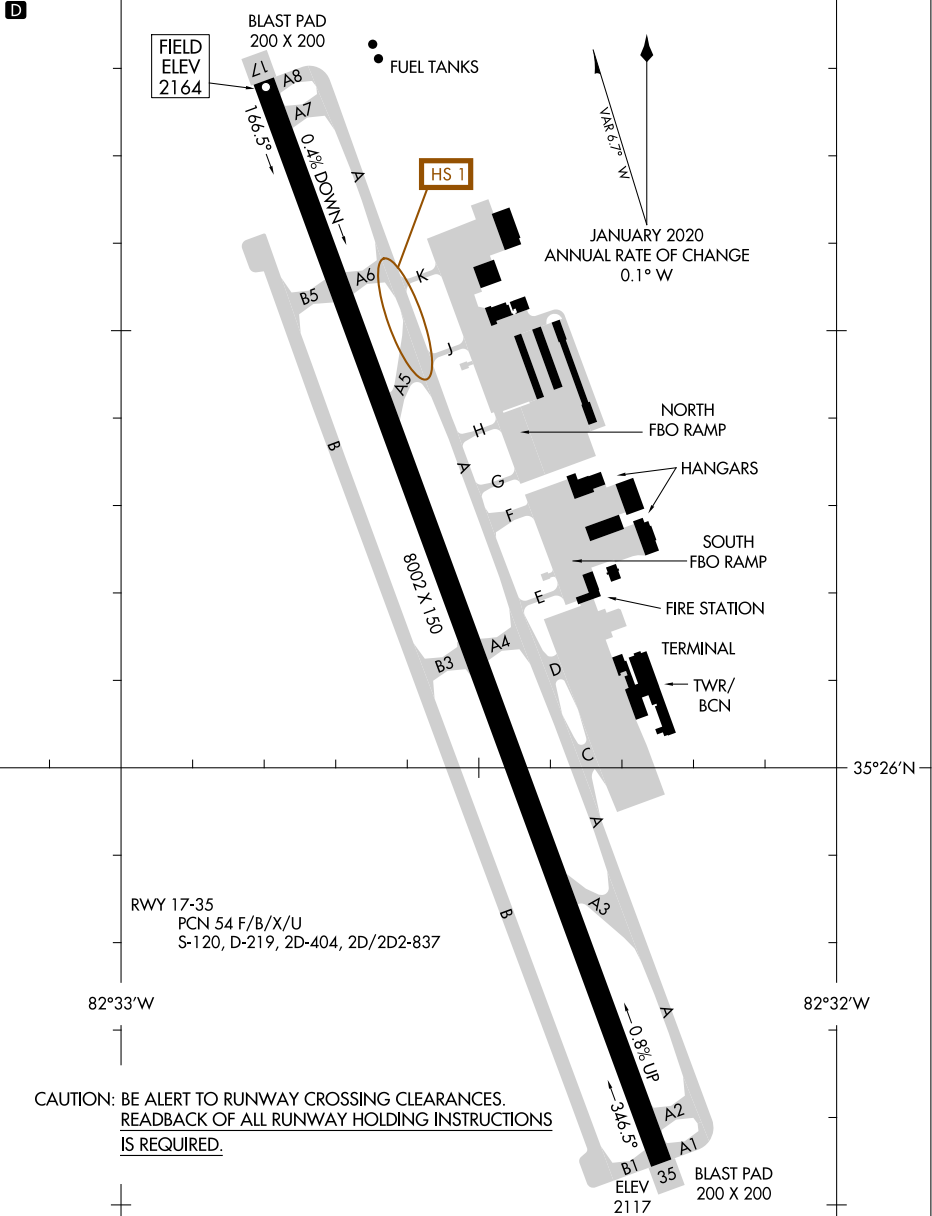

23110 **AIRPORT DIAGRAM** AL-5061 (FAA) ASHEVILLE RGNL (AVL) ASHEVILLE, NORTH CAROLINA

ATIS  
120.2  
ASHEVILLE TOWER ★  
121.1 257.8  
GND CON  
121.9

35°27'N  
A 2486

SE-2, 28 NOV 2024 to 26 DEC 2024

SE-2, 28 NOV 2024 to 26 DEC 2024

**AIRPORT DIAGRAM** ASHEVILLE, NORTH CAROLINA ASHEVILLE RGNL (AVL)  
23110