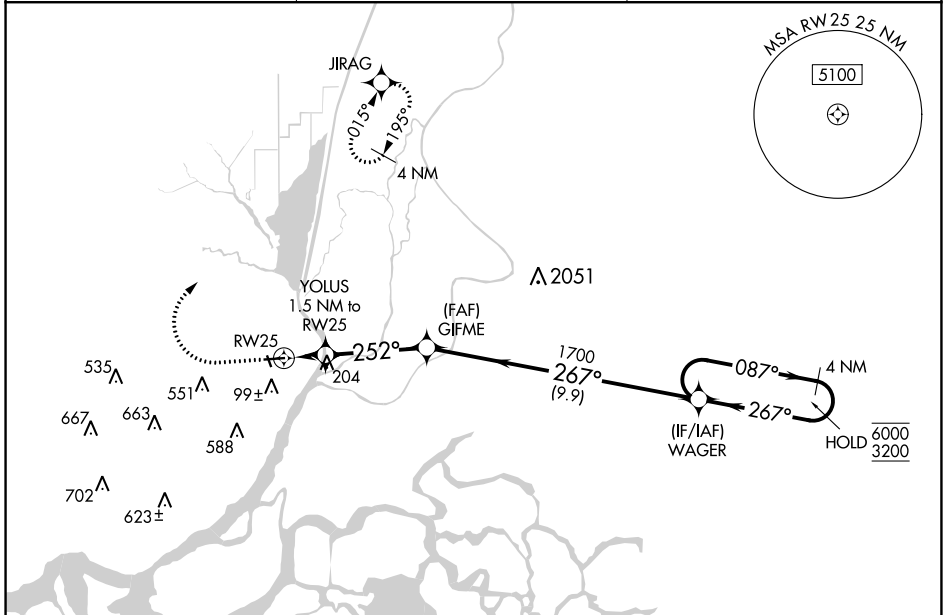

WAAS CH 82325 W25A	APP CRS 252°	Rwy Idg TDZE Apt Elev	4199 23 23
--	------------------------	-----------------------------	---------------------------------------

RNAV (GPS) RWY 25

RIO VISTA MUNI (O88)

RNP APCH - GPS.	MISSED APPROACH: Climb to 500 then climbing right turn to 3100 direct JIRAG and hold, continue climb-in-hold to 3100.
<p>▼ Circling Rwy 33 NA at night. For uncompensated Baro-VNAV systems, LNAV/VNAV NA below -15°C or above 54°C.</p> <p>▲ NA</p>	

AWOS-AV 127.075	TRAVIS APP CON 119.9 257.9	UNICOM 122.725 (CTAF) 0
---------------------------	--------------------------------------	-----------------------------------

ELEV 23	TDZE 23
---------	---------

CATEGORY	A	B	C	D
LPV DA	223-3/4	200 (200-3/4)		NA
LNAV/VNAV DA	353-1	330 (400-1)		NA
LNAV MDA	460-1	437 (500-1)	460-1 1/4 437 (500-1 1/4)	NA
<input checked="" type="checkbox"/> CIRCLING	460-1 437 (500-1)	600-1 577 (600-1)	940-2 3/4 917 (1000-2 3/4)	NA

SW-2, 28 NOV 2024 to 26 DEC 2024

SW-2, 28 NOV 2024 to 26 DEC 2024