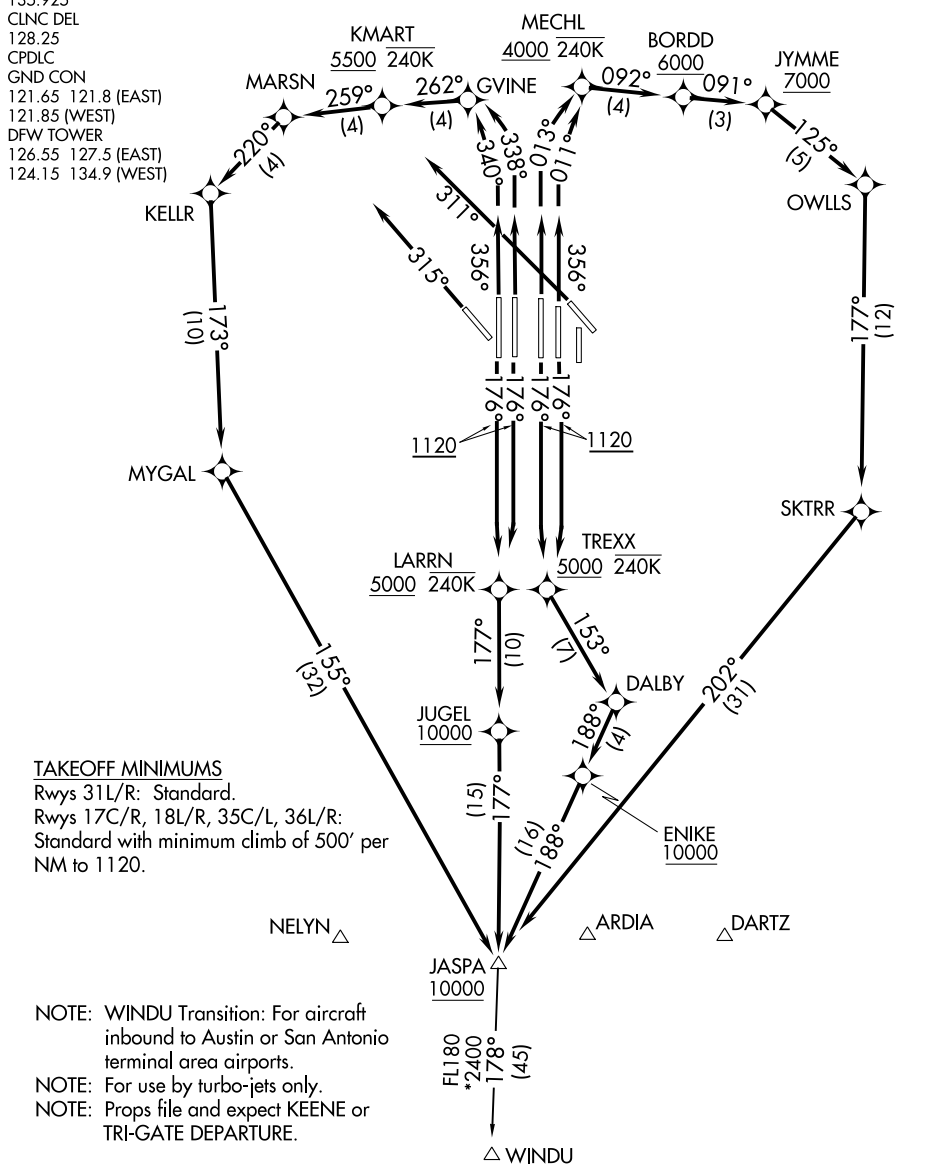

(JASPA7.JASPA) 24305

AL-6039 (FAA)

DALLAS-FORT WORTH INTL (DFW)  
DALLAS-FORT WORTH, TEXAS

# JASPA SEVEN DEPARTURE (RNAV)

LONE STAR DEP CON  
 125.125 353.95 (Rwys 17C/R)  
 125.125 353.95 (Rwys 18L/R)  
 126.475 363.15 (Rwys 36L/R)  
 118.55 290.35 (Rwys 35L/C)  
 D-ATIS DEP  
 135.925  
 CLNC DEL  
 128.25  
 CPDLC  
 GND CON  
 121.65 121.8 (EAST)  
 121.85 (WEST)  
 DFW TOWER  
 126.55 127.5 (EAST)  
 124.15 134.9 (WEST)

RNAV 1- DME/DME/IRU or GPS.  
 RADAR required.

**TOP ALTITUDE:**  
**RWYS 13L/R, 17L/C/R, 10000**  
**18L/R, 35L/C/R, 36L/R: 10000**  
**RWYS 31L/R: 5000**

SC-2, 28 NOV 2024 to 26 DEC 2024

SC-2, 28 NOV 2024 to 26 DEC 2024

# JASPA SEVEN DEPARTURE (RNAV)

(JASPA7.JASPA) 03NOV22

DALLAS-FORT WORTH, TEXAS  
DALLAS-FORT WORTH INTL (DFW)