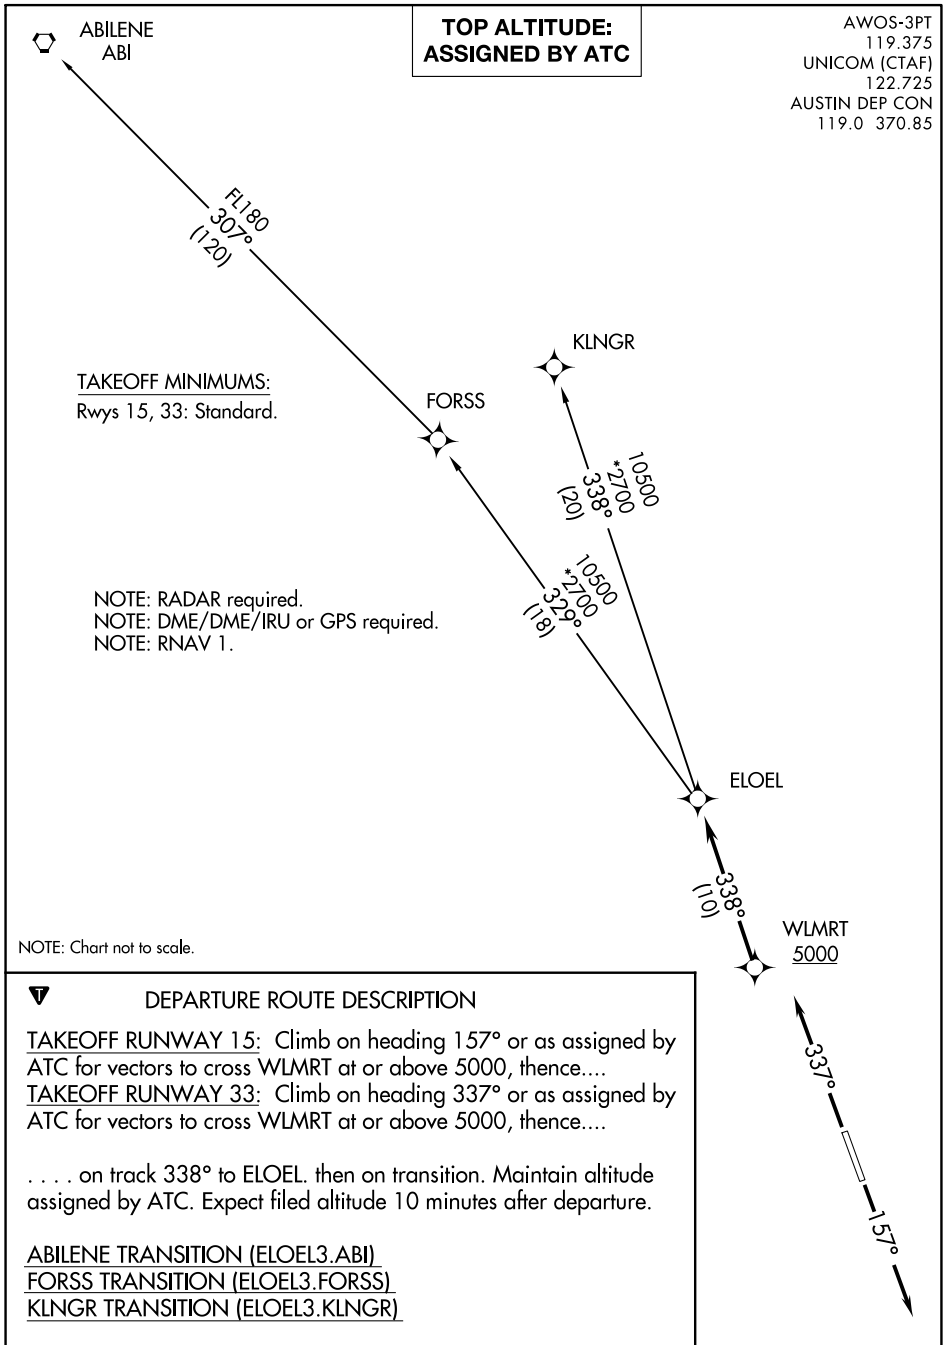

(ELOEL3.ELOEL) 22027

LAGO VISTA TX/RUSTY ALLEN (RYW)

ELOEL THREE DEPARTURE (RNAV) AL-6111 (FAA)

LAGO VISTA, TEXAS

SC-3, 28 NOV 2024 to 26 DEC 2024

SC-3, 28 NOV 2024 to 26 DEC 2024

ELOEL THREE DEPARTURE (RNAV)

(ELOEL3.ELOEL) 22APR21

LAGO VISTA, TEXAS

LAGO VISTA TX/RUSTY ALLEN (RYW)