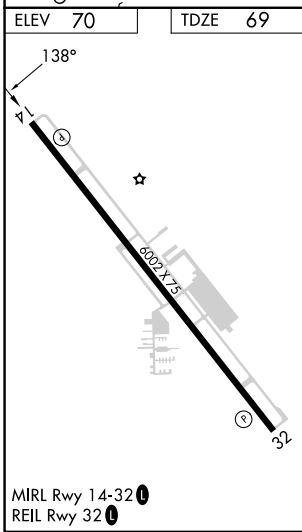

WAAS CH 70341 W14A	APP CRS 138°	Rwy Idg TDZE Apt Elev	6002 69 70
--	------------------------	-----------------------------	---------------------------------------

RNAV (GPS) RWY 14

MID VALLEY (TXW)

RNP APCH.		MISSED APPROACH: Climb to 900 then climbing right turn to 2100 direct WODEE and hold.	
AWOS-3PT 118.575	VALLEY APP CON 126.55 377.2	CLNC DEL 125.95	UNICOM 122.8 (CTAF)

SC-3, 28 NOV 2024 to 26 DEC 2024

SC-3, 28 NOV 2024 to 26 DEC 2024

4 NM Holding Pattern	WODEE	900	2100	WODEE
6000 ← 318°	→ 138°	1400	ZADUV 1.7 NM to RW14	*LNAV only.
GP 3.00° TCH 50	1400	*660	*0.9 NM to RW14	RW14
6 NM		2.3 NM	0.8 NM	0.9 NM
CATEGORY	A	B	C	D
LPV DA		319- ³ / ₄	250 (300- ³ / ₄)	
LNAV/VNAV DA		331- ⁷ / ₈	262 (300- ⁷ / ₈)	
LNAV MDA		420-1	351 (400-1)	
<input checked="" type="checkbox"/> CIRCLING	620-1	550 (600-1)	700-1 ³ / ₄ 630 (700-1 ³ / ₄)	940-2 ³ / ₄ 870 (900-2 ³ / ₄)