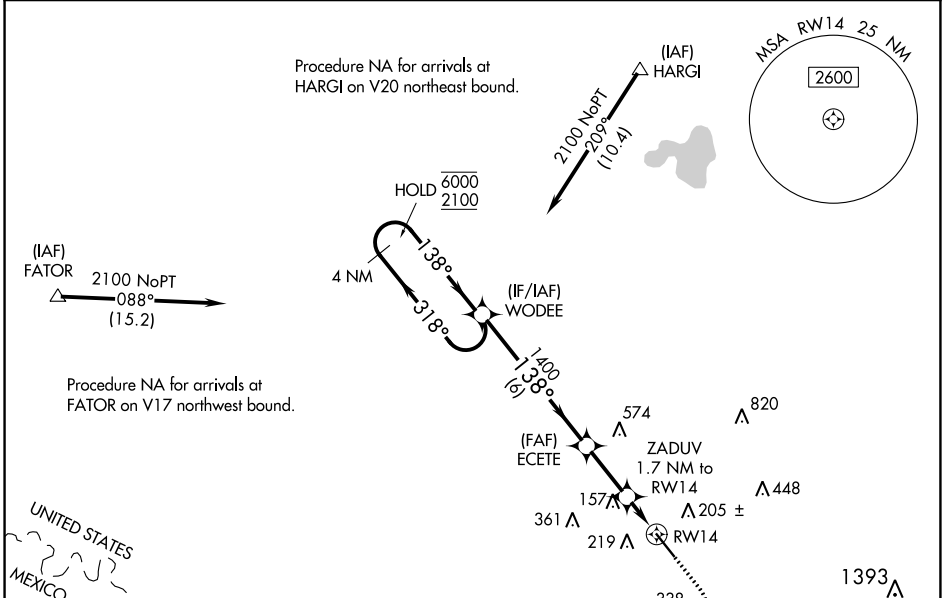

WAAS CH 70341 W14A	APP CRS 138°	Rwy Idg TDZE Apt Elev	6002 69 70
--	------------------------	-----------------------------	---------------------------------------

RNAV (GPS) RWY 14

MID VALLEY (TXW)

RNP APCH.		MISSED APPROACH: Climb to 900 then climbing right turn to 2100 direct WODEE and hold.	
AWOS-3PT 118.575	VALLEY APP CON 126.55 377.2	CLNC DEL 125.95	UNICOM 122.8 (CTAF)

SC-3, 28 NOV 2024 to 26 DEC 2024

SC-3, 28 NOV 2024 to 26 DEC 2024

4 NM Holding Pattern	WODEE	900	2100	WODEE
6000 ← 318°	→ 138°	1400	ZADUV 1.7 NM to RW14	*LNAV only.
GP 3.00° TCH 50	1400	*660	*0.9 NM to RW14	RW14
6 NM		2.3 NM	0.8 NM	0.9 NM
CATEGORY	A	B	C	D
LPV DA		319- ³ / ₄	250 (300- ³ / ₄)	
LNAV/VNAV DA		331- ⁷ / ₈	262 (300- ⁷ / ₈)	
LNAV MDA		420-1	351 (400-1)	
<input checked="" type="checkbox"/> CIRCLING	620-1	550 (600-1)	700-1 ³ / ₄ 630 (700-1 ³ / ₄)	940-2 ³ / ₄ 870 (900-2 ³ / ₄)