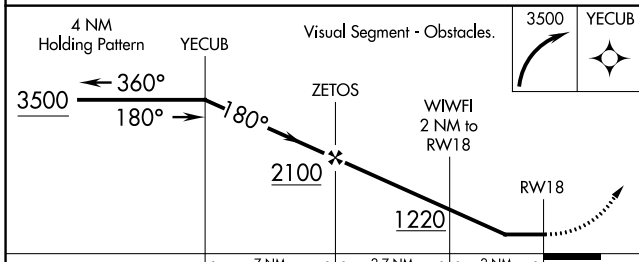

MISSED APPROACH: Climbing right turn to 3500 direct YECUB and hold.

1R7 AWOS-3P 118.125	JAN ASOS 121.05	MEMPHIS CENTER 125.975 307.275	UNICOM 122.8 (CTAF) 0
-------------------------------	---------------------------	--	---------------------------------

SC-4, 28 NOV 2024 to 26 DEC 2024

SC-4, 28 NOV 2024 to 26 DEC 2024

ELEV 555	TDZE 555

CATEGORY	A	B	C	D
LP MDA	1060-1	505 (600-1)	1060-1 $\frac{3}{8}$ 505 (600-1 $\frac{3}{8}$)	NA
LNAV MDA	1080-1	525 (600-1)	1080-1 $\frac{1}{2}$ 525 (600-1 $\frac{1}{2}$)	NA
C CIRCLING	1080-1 525 (600-1)	1160-1 605 (700-1)	1260-2 705 (800-2)	NA