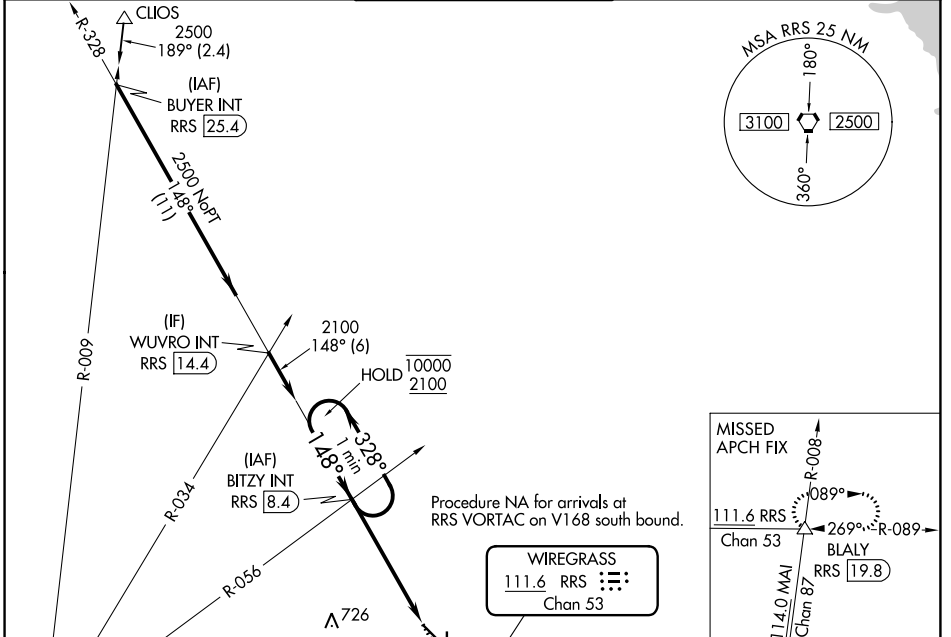

VORTAC RRS 111.6 Chan 53	APP CRS 148°	Rwy Idg TDZE Apt Elev	8496 401 401
--	------------------------	-----------------------------	---

VOR or TACAN RWY 14

DOTHAN RGNL (DHN)

⚠ MISSED APPROACH: Climb to 3000 on heading 110° and on RRS VORTAC R-089 to BLALY INT/RRS 19.8 DME and hold.

ATIS 135.725	CAIRNS APP CON ★ 125.4 327.125	DOTHAN TOWER★ 118.4 (CTAF) 257.6	GND CON 121.7 348.6	UNICOM 122.95
------------------------	--	--	-------------------------------	-------------------------

CATEGORY	A	B	C	D	E	
S-14	820-1	419 (500-1)	820-1½	419 (500-1½)		
CIRCLING	860-1	459 (500-1)	920-1½ 519 (600-1½)	1040-2 639 (700-2)	1040-2¼ 639 (700-2¼)	
	FAF to MAP 5.2 NM					
	Knots	60	90	120	150	180
	Min:Sec	5:12	3:28	2:36	2:05	1:44

SE-4, 26 DEC 2024 to 23 JAN 2025

SE-4, 26 DEC 2024 to 23 JAN 2025