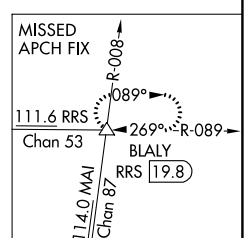

VORTAC RRS 111.6 Chan 53	APP CRS 148°	Rwy Idg TDZE Apt Elev	8496 401 401
--	------------------------	-----------------------------	---

VOR or TACAN RWY 14

DOTHAN RGNL (DHN)

⚠ MISSED APPROACH: Climb to 3000 on heading 110° and on RRS VORTAC R-089 to BLALY INT/RRS 19.8 DME and hold.

ATIS 135.725	CAIRNS APP CON ★ 125.4 327.125	DOTHAN TOWER★ 118.4 (CTAF) 257.6	GND CON 121.7 348.6	UNICOM 122.95
------------------------	--	--	-------------------------------	-------------------------

CATEGORY	A	B	C	D	E	
S-14	820-1	419 (500-1)	820-1½	419 (500-1½)		
CIRCLING	860-1	459 (500-1)	920-1½ 519 (600-1½)	1040-2 639 (700-2)	1040-2¼ 639 (700-2¼)	
	FAF to MAP 5.2 NM					
	Knots	60	90	120	150	180
	Min:Sec	5:12	3:28	2:36	2:05	1:44