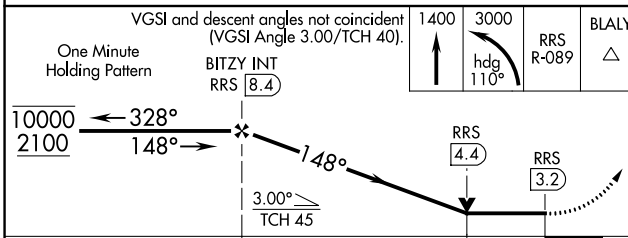

VORTAC RRS 111.6 Chan 53	APP CRS 148°	Rwy Idg TDZE Apt Elev	8496 401 401
--	------------------------	-----------------------------	---

VOR or TACAN RWY 14

DOTHAN RGNL (DHN)

⚠ MISSED APPROACH: Climb to 3000 on heading 110° and on RRS VORTAC R-089 to BLALY INT/RRS 19.8 DME and hold.

ATIS 135.725	CAIRNS APP CON ★ 125.4 327.125	DOTHAN TOWER★ 118.4 (CTAF) 257.6	GND CON 121.7 348.6	UNICOM 122.95
------------------------	--	--	-------------------------------	-------------------------

CATEGORY	A	B	C	D	E	
S-14	820-1	419 (500-1)	820-1½	419 (500-1½)		
CIRCLING	860-1	459 (500-1)	920-1½ 519 (600-1½)	1040-2 639 (700-2)	1040-2¼ 639 (700-2¼)	
	FAF to MAP 5.2 NM					
	Knots	60	90	120	150	180
	Min:Sec	5:12	3:28	2:36	2:05	1:44