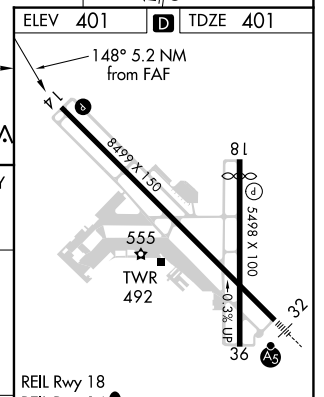

VORTAC RRS 111.6 Chan 53	APP CRS 148°	Rwy Idg TDZE Apt Elev	8496 401 401
--	------------------------	-----------------------------	---

VOR or TACAN RWY 14

DOTHAN RGNL (DHN)

⚠ MISSED APPROACH: Climb to 3000 on heading 110° and on RRS VORTAC R-089 to BLALY INT/RRS 19.8 DME and hold.

ATIS 135.725	CAIRNS APP CON ★ 125.4 327.125	DOTHAN TOWER★ 118.4 (CTAF) 257.6	GND CON 121.7 348.6	UNICOM 122.95
------------------------	--	--	-------------------------------	-------------------------

CATEGORY	A	B	C	D	E	
S-14	820-1	419 (500-1)	820-1½	419 (500-1½)		
CIRCLING	860-1	459 (500-1)	920-1½ 519 (600-1½)	1040-2 639 (700-2)	1040-2¼ 639 (700-2¼)	
	FAF to MAP 5.2 NM					
	Knots	60	90	120	150	180
	Min:Sec	5:12	3:28	2:36	2:05	1:44