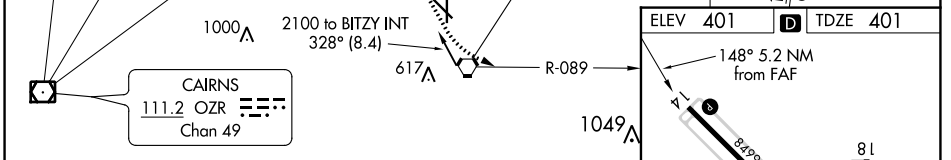

VORTAC RRS 111.6 Chan 53	APP CRS 148°	Rwy Idg TDZE Apt Elev	8496 401 401
--	------------------------	-----------------------------	---

VOR or TACAN RWY 14

DOTHAN RGNL (DHN)

⚠ MISSED APPROACH: Climb to 3000 on heading 110° and on RRS VORTAC R-089 to BLALY INT/RRS 19.8 DME and hold.

ATIS 135.725	CAIRNS APP CON ★ 125.4 327.125	DOTHAN TOWER★ 118.4 (CTAF) 257.6	GND CON 121.7 348.6	UNICOM 122.95
------------------------	--	--	-------------------------------	-------------------------

CATEGORY	A	B	C	D	E	
S-14	820-1	419 (500-1)	820-1½	419 (500-1½)		
CIRCLING	860-1	459 (500-1)	920-1½ 519 (600-1½)	1040-2 639 (700-2)	1040-2¼ 639 (700-2¼)	
	FAF to MAP 5.2 NM					
	Knots	60	90	120	150	180
	Min:Sec	5:12	3:28	2:36	2:05	1:44