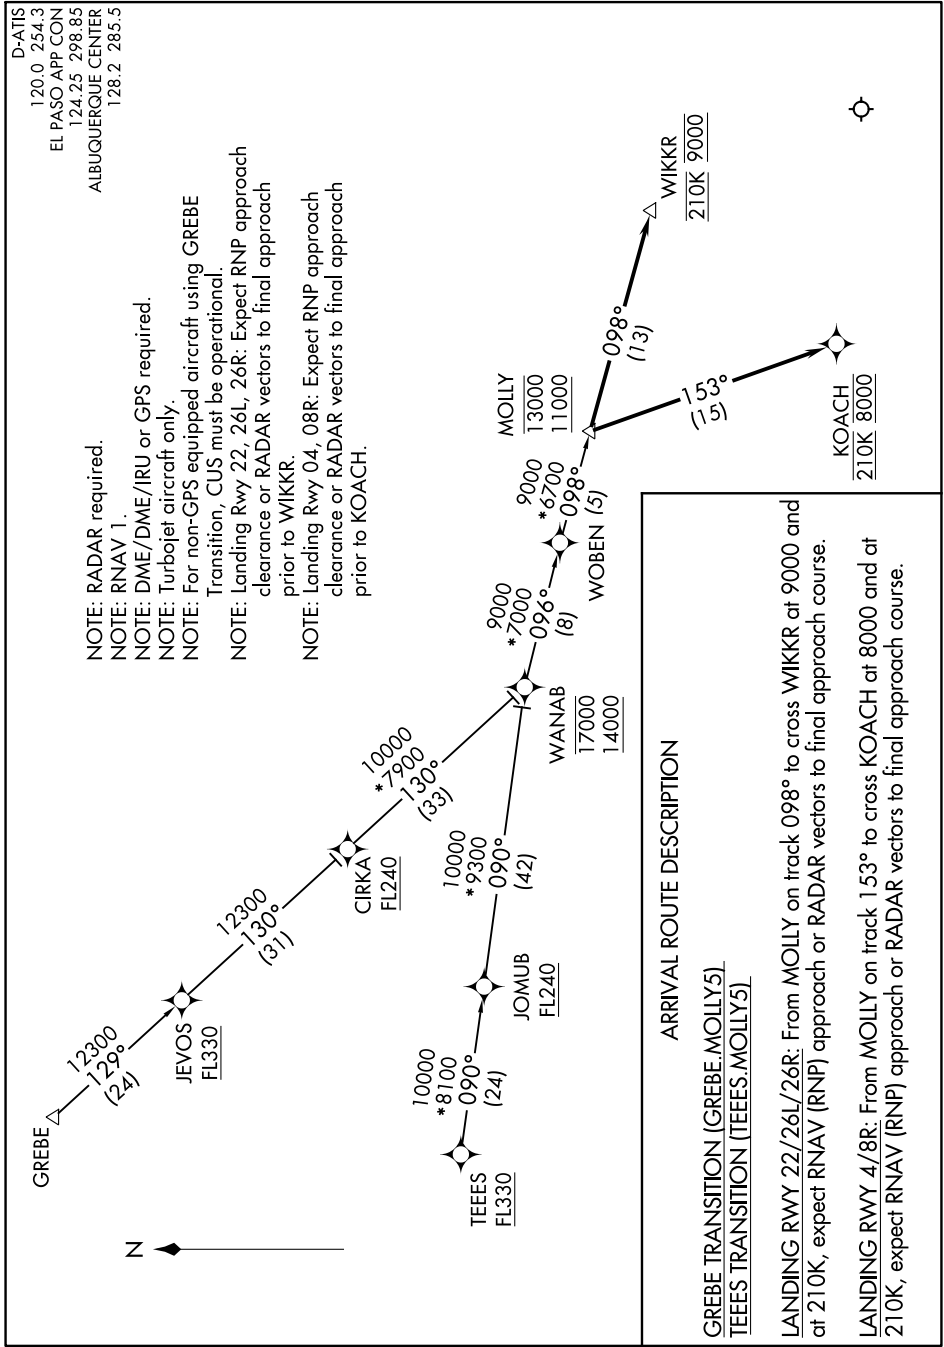

(MOLLY.MOLLY5) 20310
MOLLY FIVE ARRIVAL (RNAV)

AL-134 (FAA)

EL PASO INTL (ELP)
 EL PASO, TEXAS

SC-3, 26 DEC 2024 to 23 JAN 2025

SC-3, 26 DEC 2024 to 23 JAN 2025

MOLLY FIVE ARRIVAL (RNAV)
(MOLLY.MOLLY5) 05NOV20

EL PASO, TEXAS
 EL PASO INTL (ELP)