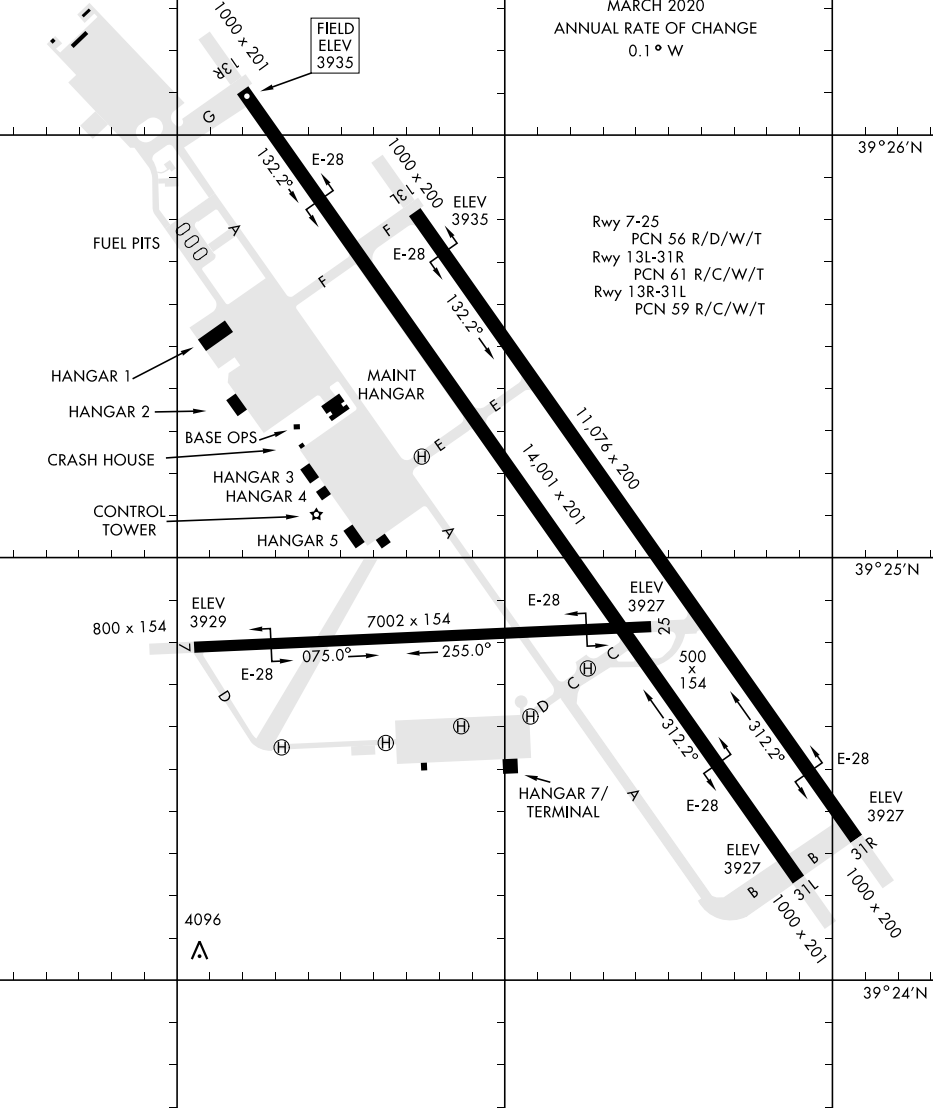

AIRPORT DIAGRAM

AFD-143 [USN]

FALLON NAS (VAN VOORHIS FLD) (KNFL)

FALLON, NEVADA

ATIS ★
 370.925
 NAVY FALLON TOWER ★
 119.25 340.2
 GND CON
 251.15
 CLNC DEL
 353.55

COMBAT AIRCRAFT LOADING AREA

MARCH 2020
 ANNUAL RATE OF CHANGE
 0.1 ° W

Rwy 7-25
 PCN 56 R/D/W/T
 Rwy 13L-31R
 PCN 61 R/C/W/T
 Rwy 13R-31L
 PCN 59 R/C/W/T

SW-4, 26 DEC 2024 to 23 JAN 2025

SW-4, 26 DEC 2024 to 23 JAN 2025

AIRPORT DIAGRAM

FALLON, NEVADA

FALLON NAS (VAN VOORHIS FLD) (KNFL)