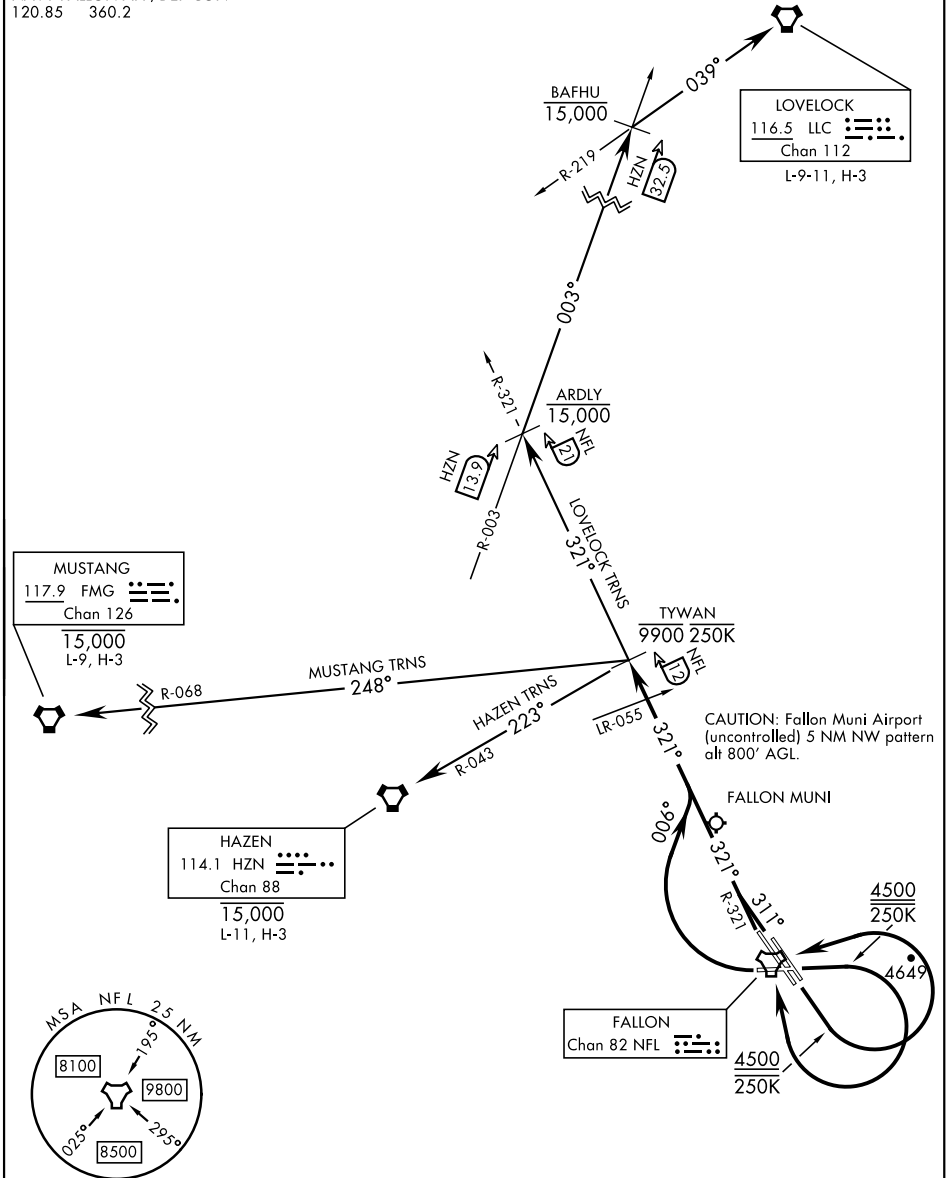

# TYWAN-ONE DEPARTURE (TYWAN1•TYWAN)

FALLON NAS (VAN VOORHIS FLD) (KNFL)

FALLON, NEVADA

ATIS 370.925 ★  
 CLNC DEL 353.55  
 GND CON 251.15  
 NAVY FALLON TOWER ★  
 119.25 340.2  
 NAVY FALLON APP/DEP CON  
 120.85 360.2

AL-143 [USN]

Rwy	Knots	60	120	180	240	300	360
7	V/V(fpm)	217	434	651	868	1085	1302

Minimum Climb Rate to 4900

SW-4, 26 DEC 2024 to 23 JAN 2025

SW-4, 26 DEC 2024 to 23 JAN 2025

(Continued on next page)

TA FL180

# TYWAN-ONE DEPARTURE (TYWAN1•TYWAN)

FALLON, NEVADA

FALLON NAS (VAN VOORHIS FLD) (KNFL)