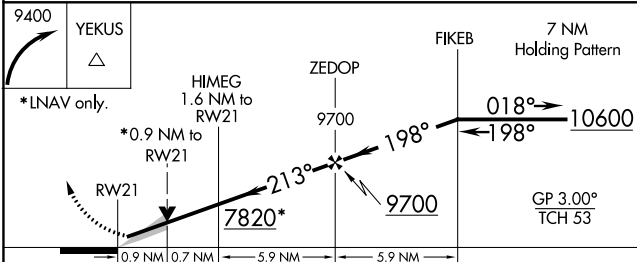

WAAS CH 72825 W21A	APP CRS 213°	Rwy Idg TDZE Apt Elev	8503 7277 7284
--	------------------------	-----------------------------	---

RNAV (GPS) RWY 21

LARAMIE RGNL (L.A.R.)

<p>Circling to Rwy 30 NA at night. Baro-VNAV NA. DME/DME RNP-0.3 NA.</p>	<p>MISSED APPROACH: Climbing right turn to 9400 direct YEKUS and hold.</p>
--	--

ASOS 135.475	DENVER CENTER 125.9 284.7	UNICOM 123.05 (CTAF)
------------------------	-------------------------------------	--------------------------------

ELEV 7284		TDZE 7277
-----------	--	-----------