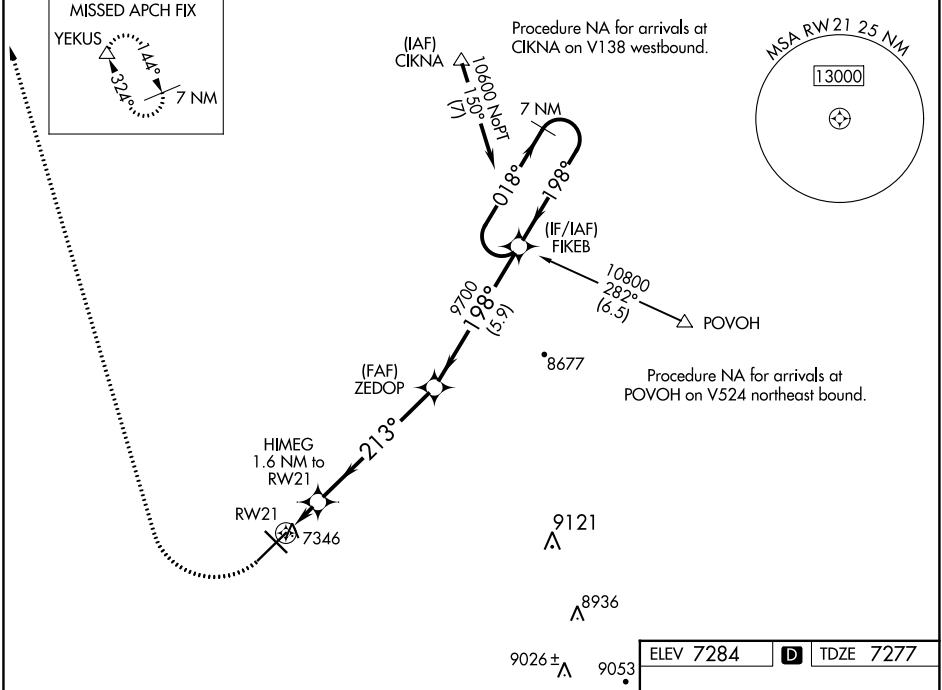

WAAS CH 72825 W21A	APP CRS 213°	Rwy Idg TDZE Apt Elev	8503 7277 7284
--	------------------------	-----------------------------	---

RNAV (GPS) RWY 21

LARAMIE RGNL (L.A.R.)

<p>Circling to Rwy 30 NA at night. Baro-VNAV NA. DME/DME RNP-0.3 NA.</p>	<p>MISSED APPROACH: Climbing right turn to 9400 direct YEKUS and hold.</p>
--	--

ASOS 135.475	DENVER CENTER 125.9 284.7	UNICOM 123.05 (CTAF)
------------------------	-------------------------------------	--------------------------------

ELEV 7284		TDZE 7277
-----------	--	-----------

CATEGORY	A	B	C	D
LPV DA		7527-3/4	250 (300-3/4)	
LNAV/VNAV DA		7527-3/4	250 (300-3/4)	
LNAV MDA		7600-1	323 (400-1)	
CIRCLING	7660-1 376 (400-1)	7760-1 476 (500-1)	7880-1 1/2 596 (600-1 1/2)	7920-2 636 (700-2)

NW-1, 26 DEC 2024 to 23 JAN 2025

NW-1, 26 DEC 2024 to 23 JAN 2025