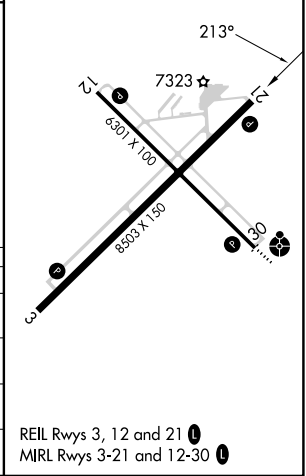

WAAS CH 72825 W21A	APP CRS 213°	Rwy Idg TDZE Apt Elev	8503 7277 7284
--	------------------------	-----------------------------	---

RNAV (GPS) RWY 21

LARAMIE RGNL (L.A.R.)

<p>Circling to Rwy 30 NA at night. Baro-VNAV NA. DME/DME RNP-0.3 NA.</p>	<p>MISSED APPROACH: Climbing right turn to 9400 direct YEKUS and hold.</p>
--	--

ASOS 135.475	DENVER CENTER 125.9 284.7	UNICOM 123.05 (CTAF)
------------------------	-------------------------------------	--------------------------------

ELEV 7284		TDZE 7277
-----------	--	-----------

CATEGORY	A	B	C	D
LPV DA		7527-3/4	250 (300-3/4)	
LNAV/VNAV DA		7527-3/4	250 (300-3/4)	
LNAV MDA		7600-1	323 (400-1)	
CIRCLING	7660-1 376 (400-1)	7760-1 476 (500-1)	7880-1 1/2 596 (600-1 1/2)	7920-2 636 (700-2)