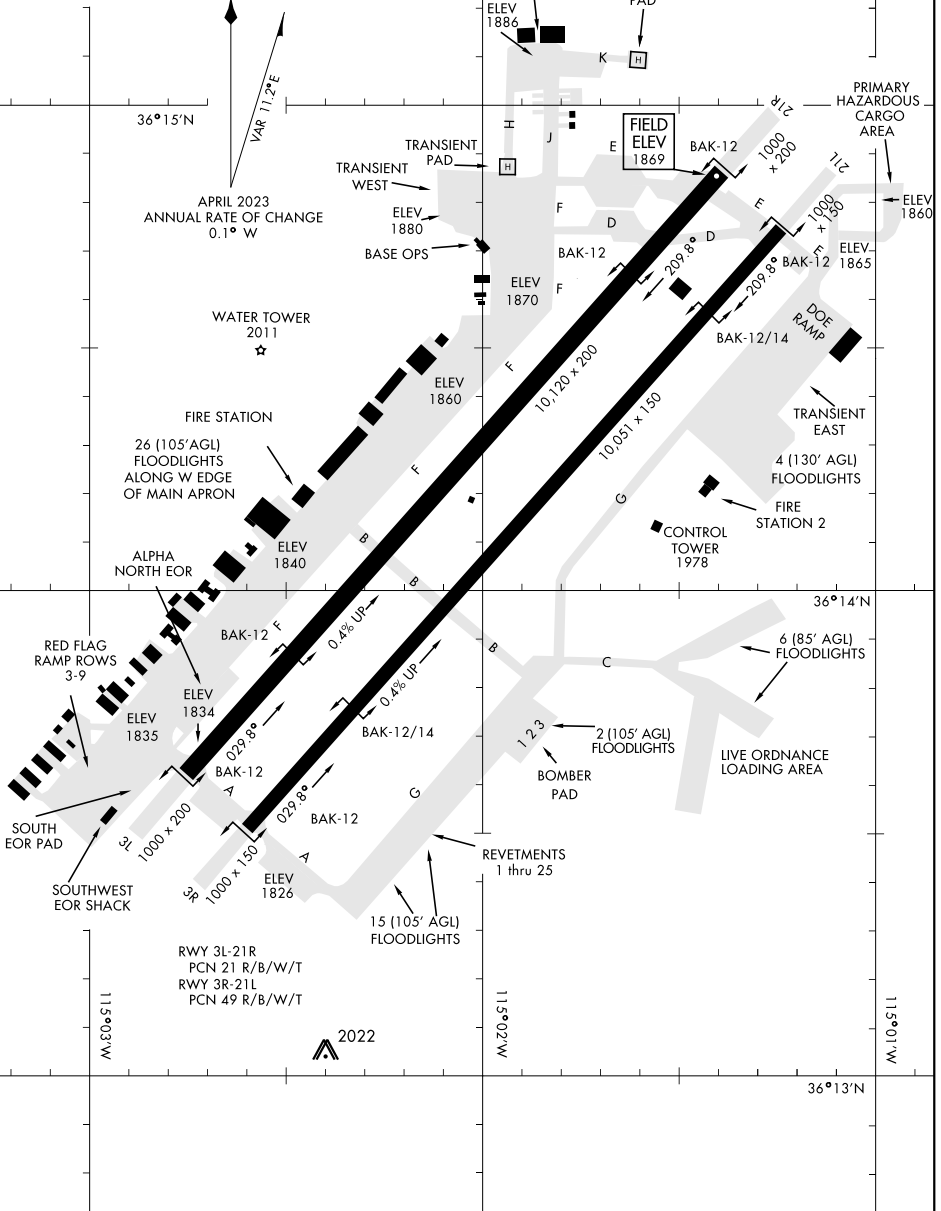

AIRPORT DIAGRAM

[USAF]

NELLIS AFB (KLSV)

LAS VEGAS, NEVADA

ATIS 270.1
 TOWER
 132.55 327.0
 GND CON
 121.8 275.8
 CLNC DEL
 120.9 289.4

SW-4, 26 DEC 2024 to 23 JAN 2025

SW-4, 26 DEC 2024 to 23 JAN 2025

AIRPORT DIAGRAM

LAS VEGAS, NEVADA

NELLIS AFB (KLSV)