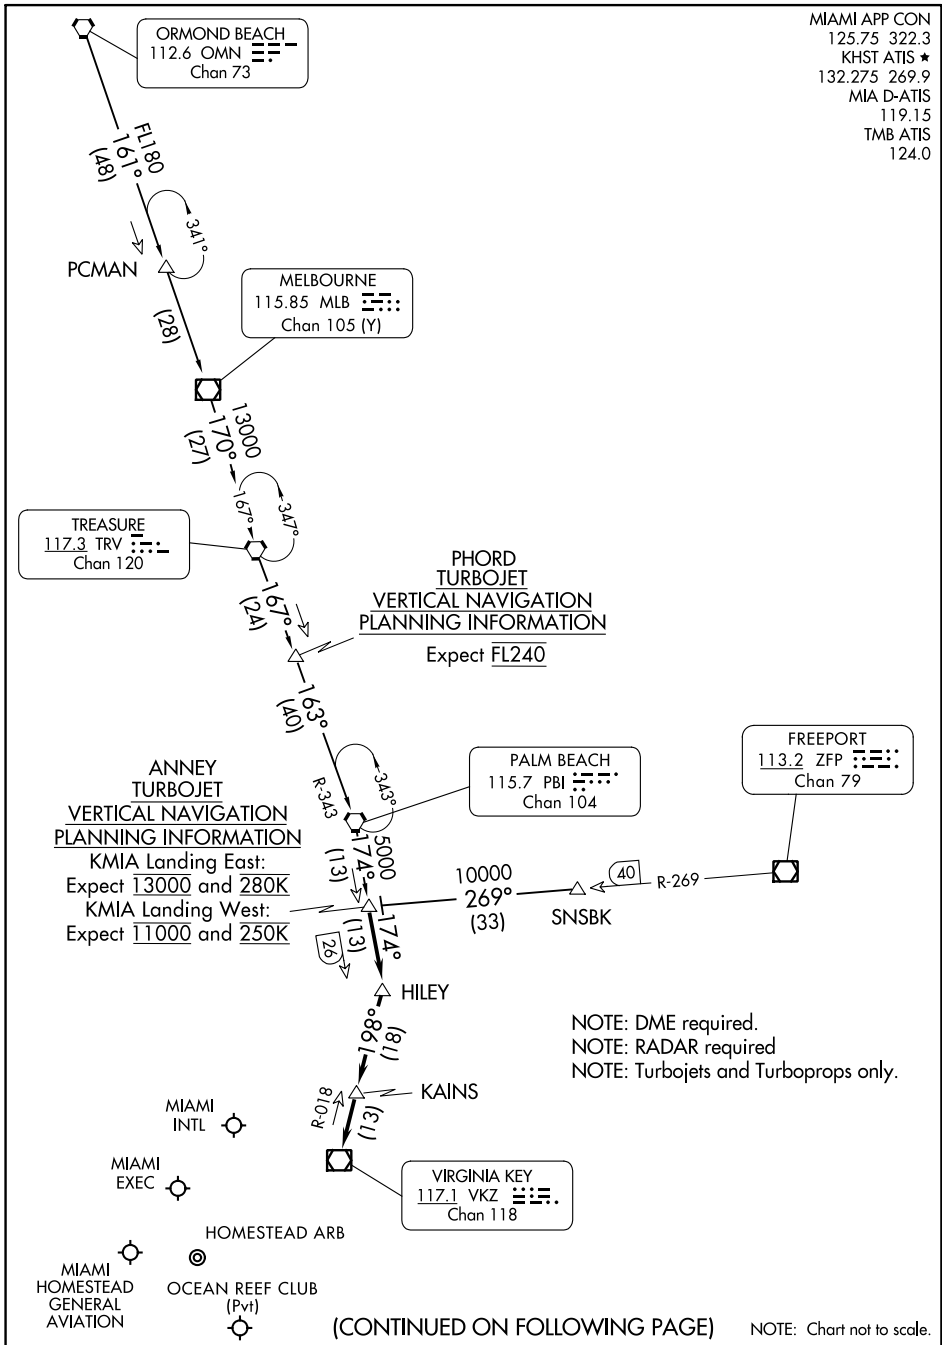

ANNEY FOUR ARRIVAL

MIAMI, FLORIDA

MIAMI APP CON
 125.75 322.3
 KHST ATIS ★
 132.275 269.9
 MIA D-ATIS
 119.15
 TMB ATIS
 124.0

SE-3, 26 DEC 2024 to 23 JAN 2025

SE-3, 26 DEC 2024 to 23 JAN 2025

ANNEY FOUR ARRIVAL

MIAMI, FLORIDA