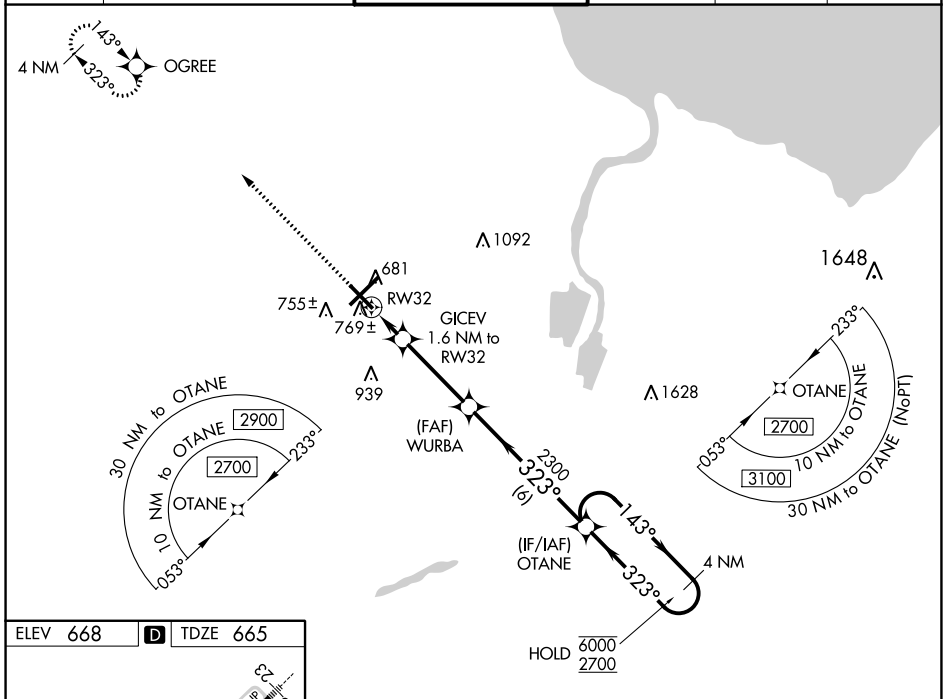

WAAS CH 78011 W32A	APP CRS 323°	Rwy Idg TDZE Apt Elev	6399 665 668
---------------------------------	------------------------	-----------------------------	---

RNAV (GPS) RWY 32

MBS INTL (MBS)

RNP APCH.		MISSED APPROACH: Climb to 2300 direct OGREE and hold.			
For uncompensated Baro-VNAV systems, LNAV/VNAV NA below -18°C or above 54°C.					

ATIS 125.925	GREAT LAKES APP CON * 126.45 235.625	SAGINAW TOWER * 120.1 (CTAF) 0 257.7	GND CON 121.7	CLNC DEL 121.85	UNICOM 122.95
------------------------	--	--	-------------------------	---------------------------	-------------------------

2300 OGREE 		4 NM Holding Pattern OTANE 			
* LNAV only. RW32 * 1 NM to RW32 GIVEV 1.6 NM to RW32 WURBA 2300 * 1220 2300 323° 143° 6000 2700 GP 3.00° TCH 50					
CATEGORY	A	B	C	D	
LPV DA		865- ³ / ₄	200 (200- ³ / ₄)		
LNAV/VNAV DA		950- ⁷ / ₈	285 (300- ⁷ / ₈)		
LNAV MDA		1020-1	355 (400-1)		
CIRCLING	1080-1 412 (500-1)	1120-1 452 (500-1)	1240-1½ 572 (600-1½)	1240-2 572 (600-2)	