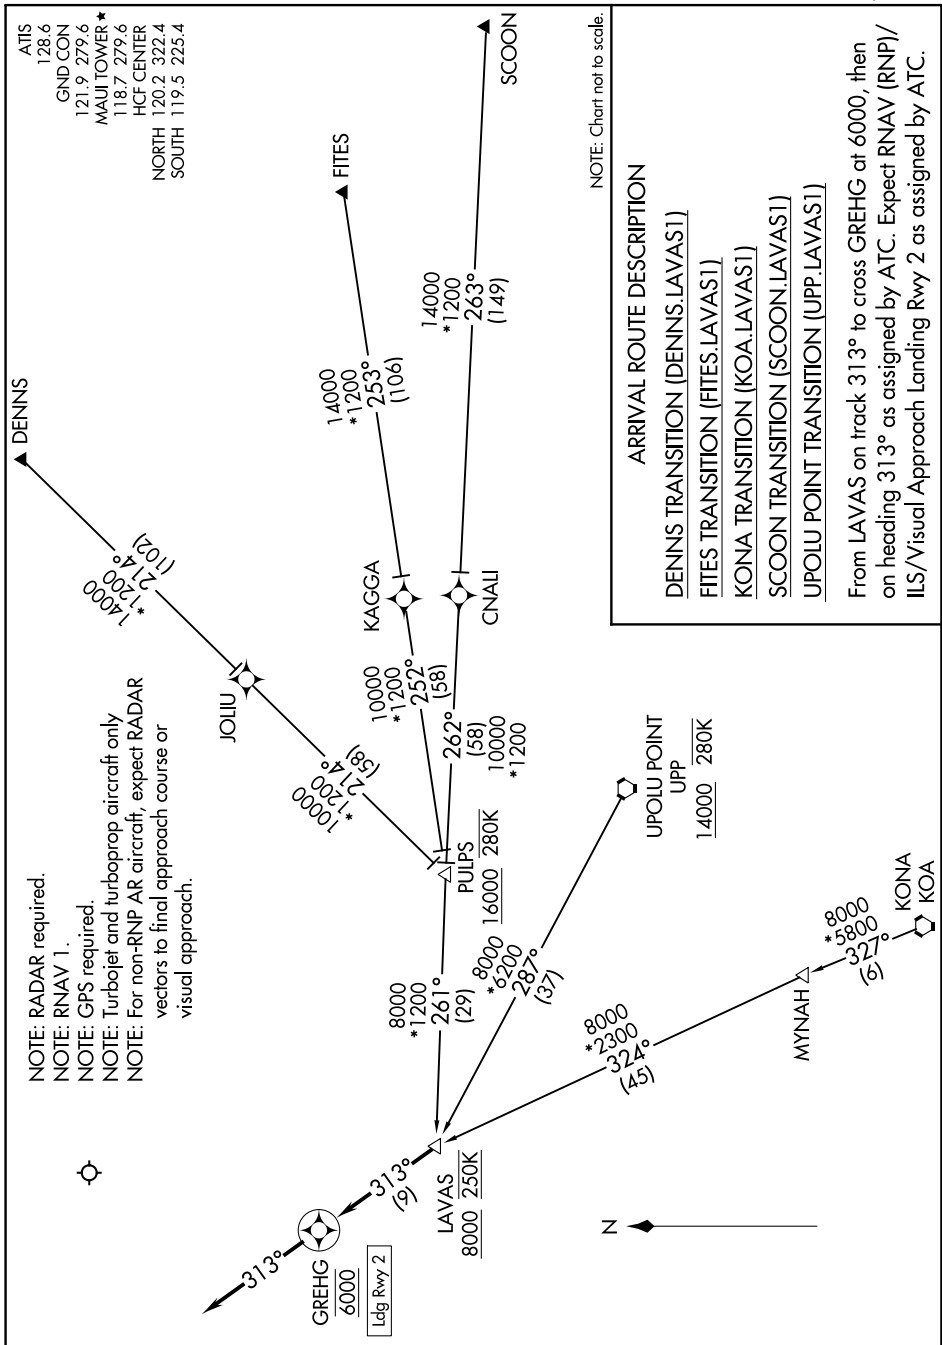

(LAVAS.LAVAS1) 19171

# LAVAS ONE ARRIVAL (RNAV)

AL-762 (FAA)

KAHULUI (OGG) (PHOG)

KAHULUI, HAWAII

PAC, 26 DEC 2024 to 20 FEB 2025

PAC, 26 DEC 2024 to 20 FEB 2025

# LAVAS ONE ARRIVAL (RNAV)

(LAVAS.LAVAS1) 20JUN19

KAHULUI, HAWAII

KAHULUI (OGG) (PHOG)