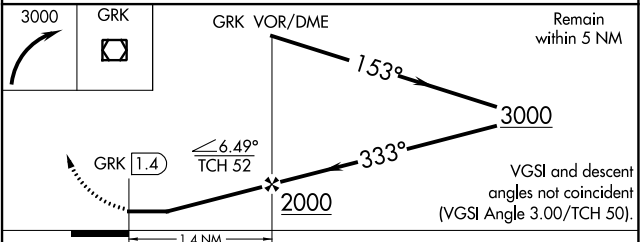

VOR/DME GRK 111.8 Chan 55	APP CRS 333°	Rwy Idg TDZE Apt Elev	9803 N/A 1015
---	------------------------	-----------------------------	--

COPTER VOR RWY 33

ROBERT GRAY AAF (GRK)

		MISSED APPROACH: Climbing right turn to 3000 direct GRK VOR/DME and hold.
--	--	---

ATIS 124.9	GRAY APP CON 120.075 323.15	GRAY TOWER 120.75(CTAF) 285.5	GND CON 121.8 279.5	CLNC DEL 126.2 251.1
----------------------	---------------------------------------	---	-------------------------------	--------------------------------