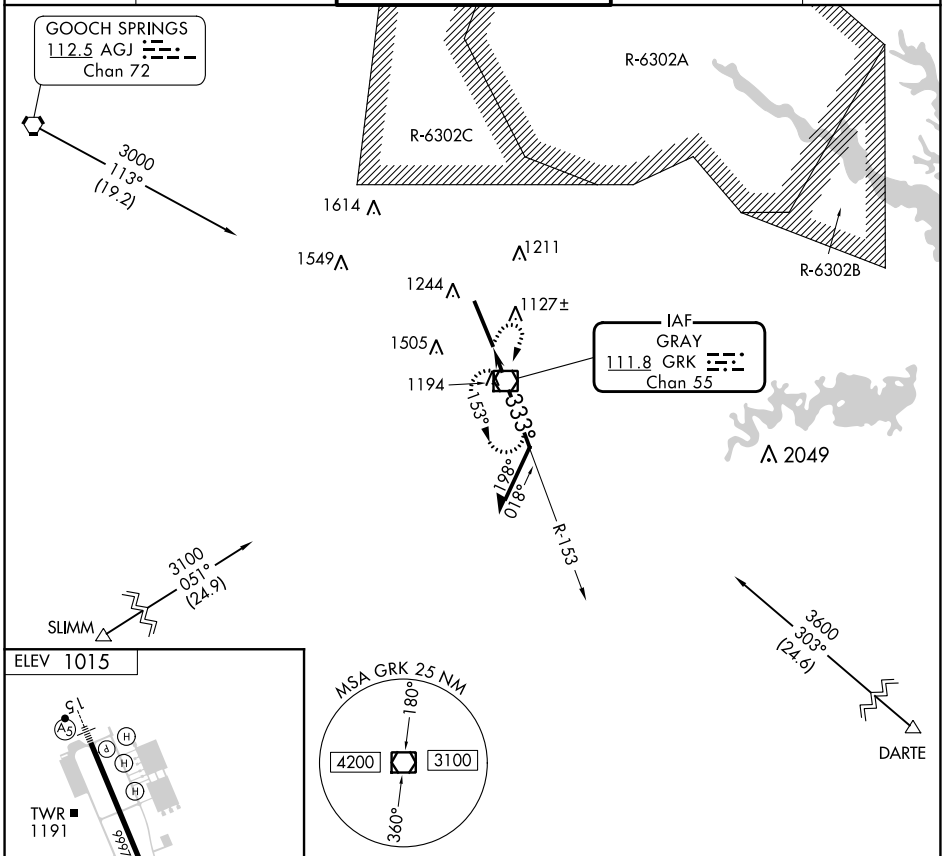

VOR/DME GRK 111.8 Chan 55	APP CRS 333°	Rwy Idg TDZE Apt Elev	9803 N/A 1015
---	------------------------	-----------------------------	--

COPTER VOR RWY 33

ROBERT GRAY AAF (GRK)

		MISSED APPROACH: Climbing right turn to 3000 direct GRK VOR/DME and hold.
--	--	---

ATIS 124.9	GRAY APP CON 120.075 323.15	GRAY TOWER 120.75(CTAF) 285.5	GND CON 121.8 279.5	CLNC DEL 126.2 251.1
----------------------	---------------------------------------	---	-------------------------------	--------------------------------

FAF to MAP 1.4 NM					CATEGORY	COPTER	
Knots	45	60	75	90	H-33	1460-¼ 465 (500-¼)	
Min:Sec	1:52	1:24	1:07	0:56			

SC-3, 26 DEC 2024 to 23 JAN 2025

SC-3, 26 DEC 2024 to 23 JAN 2025