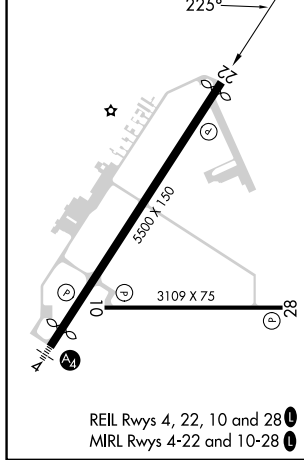

WAAS CH <b>60921</b> <b>W22A</b>	APP CRS <b>225°</b>	Rwy Idg TDZE Apt Elev	<b>5331</b> <b>51</b> <b>53</b>
--	------------------------	-----------------------------	---------------------------------------

# RNAV (GPS) RWY 22

DELAWARE COASTAL (GED)

RNP APCH.		MISSED APPROACH: Climb to 2000 direct ZARVI and hold.	
ASOS <b>118.375</b>	DOVER APP CON <b>132.425 257.875</b>	GCO <b>125.55</b>	UNICOM <b>123.0 (CTAF)</b>

CATEGORY	A	B	C	D
LPV DA		321-7/8	270 (300-7/8)	
LNAV/VNAV DA		446-1 1/8	395 (400-1 1/8)	
LNAV MDA	500-1	449 (500-1)	500-1 1/8	449 (500-1 1/8)
<input checked="" type="checkbox"/> CIRCLING	560-1 507 (600-1)	580-1 527 (600-1)	720-1 3/4 667 (700-1 3/4)	720-2 667 (700-2)