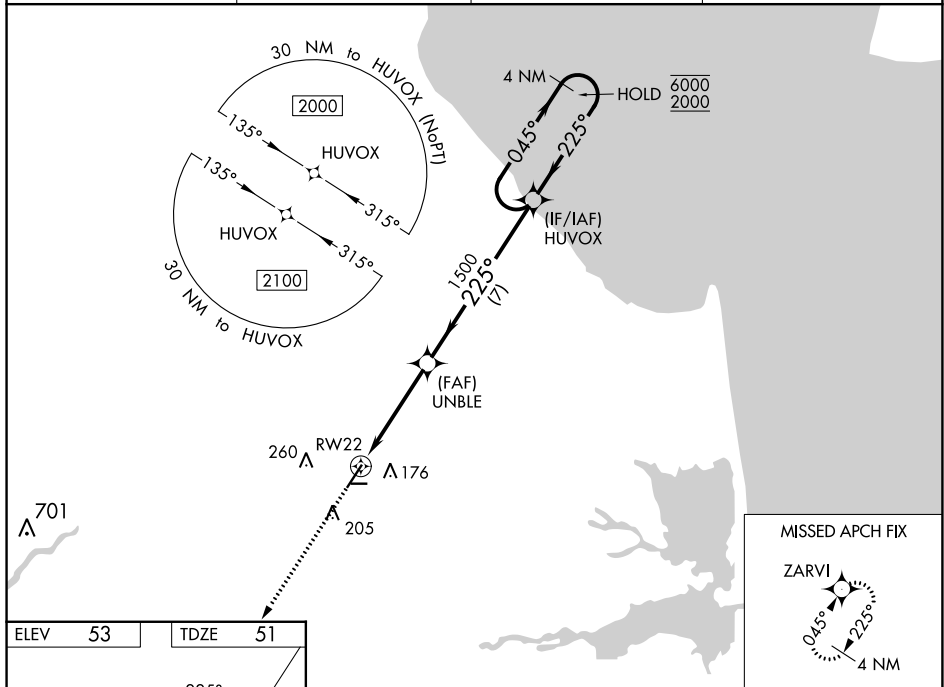

WAAS CH <b>60921</b> <b>W22A</b>	APP CRS <b>225°</b>	Rwy Idg TDZE Apt Elev	<b>5331</b> <b>51</b> <b>53</b>
--	------------------------	-----------------------------	---------------------------------------

# RNAV (GPS) RWY 22

DELAWARE COASTAL (GED)

RNP APCH.		MISSED APPROACH: Climb to 2000 direct ZARVI and hold.	
ASOS <b>118.375</b>	DOVER APP CON <b>132.425 257.875</b>	GCO <b>125.55</b>	UNICOM <b>123.0 (CTAF)</b>

CATEGORY	A	B	C	D
LPV DA		321-7/8	270 (300-7/8)	
LNAV/VNAV DA		446-1 1/8	395 (400-1 1/8)	
LNAV MDA	500-1	449 (500-1)	500-1 1/8	449 (500-1 1/8)
<input checked="" type="checkbox"/> CIRCLING	560-1 507 (600-1)	580-1 527 (600-1)	720-1 3/4 667 (700-1 3/4)	720-2 667 (700-2)

NE-3, 26 DEC 2024 to 23 JAN 2025

NE-3, 26 DEC 2024 to 23 JAN 2025