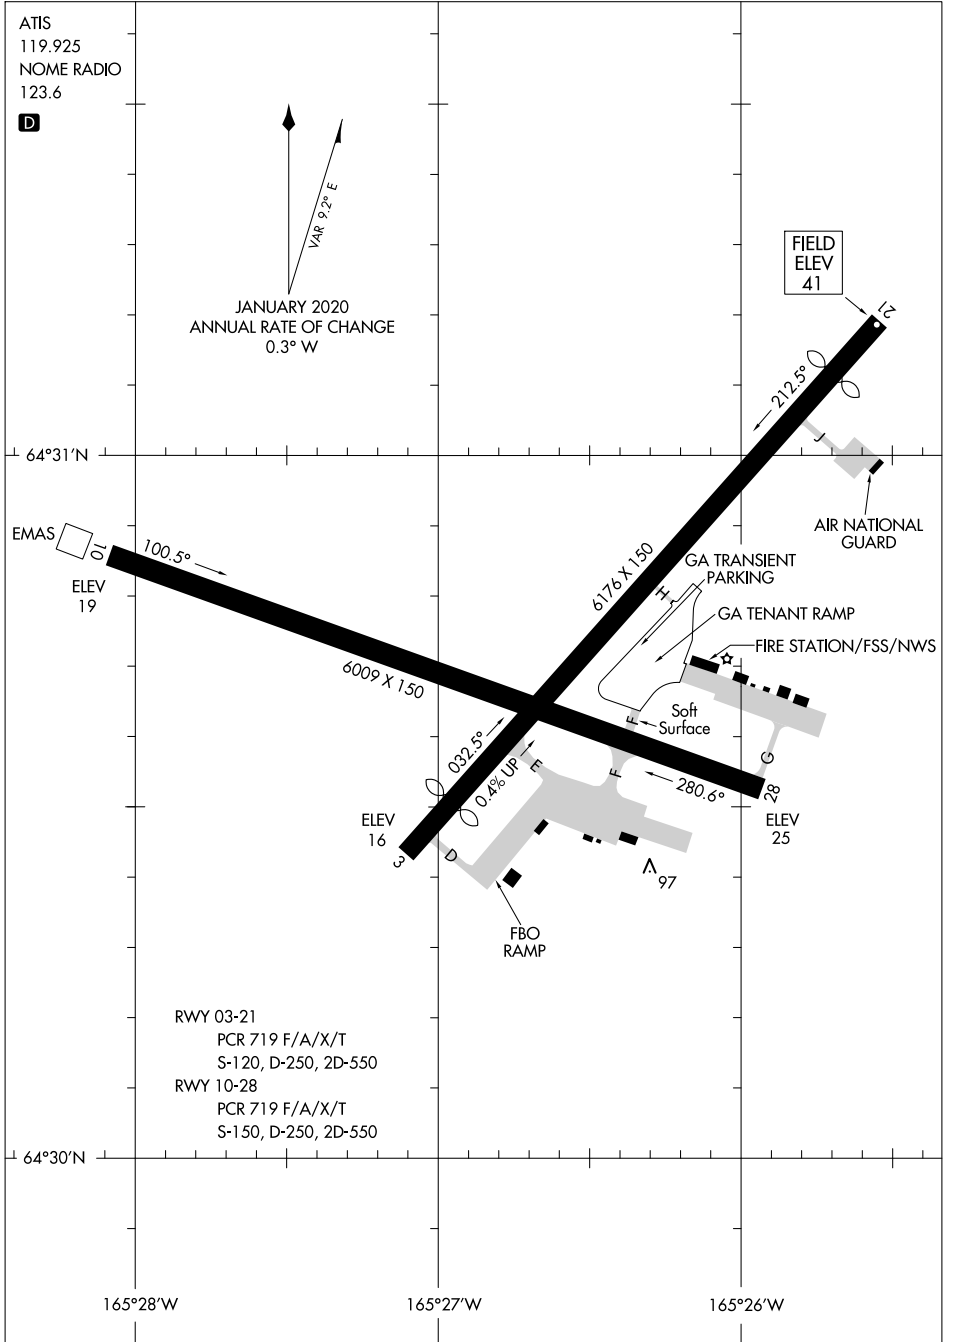

24305

AIRPORT DIAGRAM

AL-1231 (FAA)

NOME (OME)(PAOM)
NOME, ALASKA

AK, 26 DEC 2024 to 20 FEB 2025

AK, 26 DEC 2024 to 20 FEB 2025

AIRPORT DIAGRAM

24305

NOME, ALASKA
NOME (OME)(PAOM)