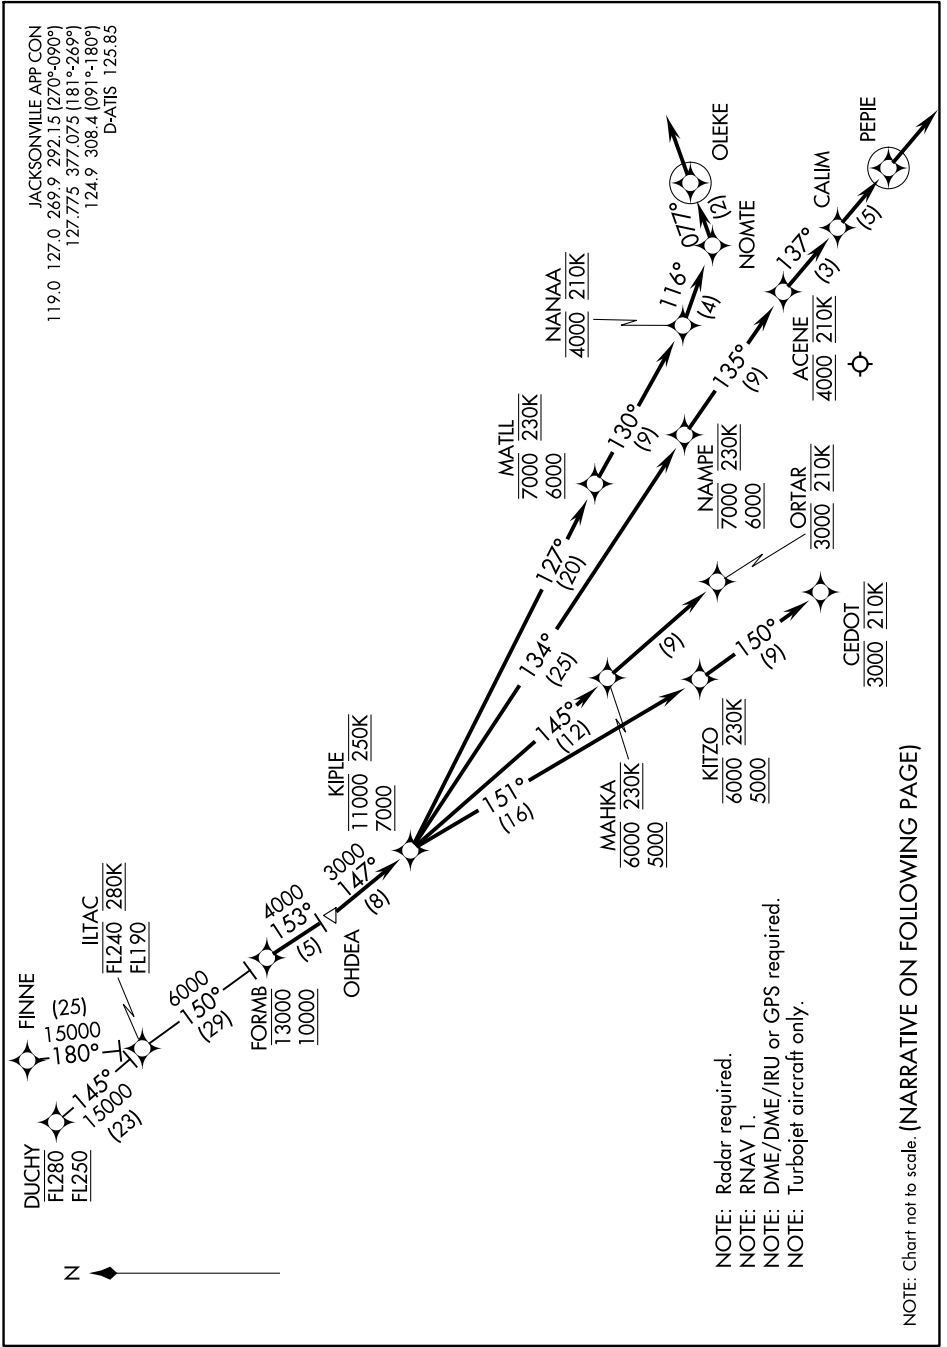

JACKSONVILLE APP CON
119.0 127.0 269.9 292.15 (Z70°-090°)
127.775 377.075 (181°-269°)
124.9 308.4 (091°-180°)
D-ATIS 125.85

SE-3, 26 DEC 2024 to 23 JAN 2025

SE-3, 26 DEC 2024 to 23 JAN 2025