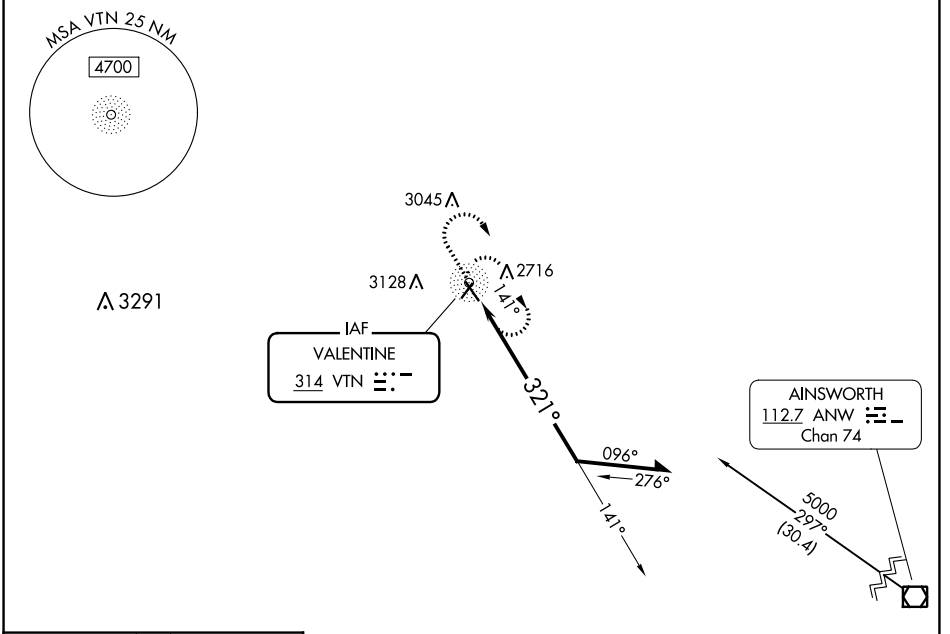

NDB VTN 314	APP CRS 321°	Rwy ldg TDZE Apt Elev	4704 2589 2595
-----------------------	------------------------	-----------------------------	---

NDB RWY 32

MILLER FLD (VTN)

⚠ MISSED APPROACH: Climb to 4000 then climbing right turn to 5000 direct VTN NDB and hold.

ASOS 118.075	DENVER CENTER 127.95 338.2	UNICOM 122.8 (CTAF)
------------------------	--------------------------------------	-------------------------------

ELEV 2595	TDZE 2589
-----------	-----------

CATEGORY	A	B	C	D
S-32	3400-1 811 (900-1)	3400-1¼ 811 (900-1¼)		NA
C CIRCLING	3400-1 805 (900-1)	3560-1½ 965 (1000-1½)		NA

NC-2, 26 DEC 2024 to 23 JAN 2025

NC-2, 26 DEC 2024 to 23 JAN 2025