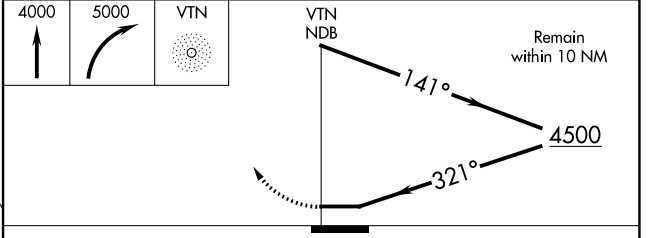

NDB VTN 314	APP CRS 321°	Rwy ldg TDZE Apt Elev	4704 2589 2595
-----------------------	------------------------	-----------------------------	---

NDB RWY 32

MILLER FLD (VTN)

⚠ MISSED APPROACH: Climb to 4000 then climbing right turn to 5000 direct VTN NDB and hold.

ASOS 118.075	DENVER CENTER 127.95 338.2	UNICOM 122.8 (CTAF)
------------------------	--------------------------------------	-------------------------------

ELEV 2595	TDZE 2589
-----------	-----------

CATEGORY	A	B	C	D
S-32	3400-1 811 (900-1)	3400-1¼ 811 (900-1¼)		NA
C CIRCLING	3400-1 805 (900-1)	3560-1½ 965 (1000-1½)		NA