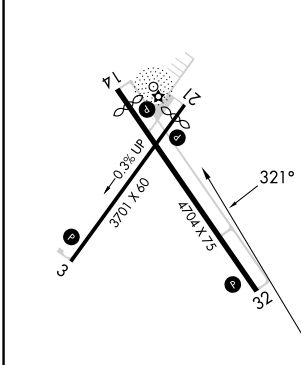

NDB VTN 314	APP CRS 321°	Rwy ldg TDZE Apt Elev	4704 2589 2595
-----------------------	------------------------	-----------------------------	---

NDB RWY 32

MILLER FLD (VTN)

⚠ MISSED APPROACH: Climb to 4000 then climbing right turn to 5000 direct VTN NDB and hold.

ASOS 118.075	DENVER CENTER 127.95 338.2	UNICOM 122.8 (CTAF)
------------------------	--------------------------------------	-------------------------------

ELEV 2595	TDZE 2589
-----------	-----------

CATEGORY	A	B	C	D
S-32	3400-1 811 (900-1)	3400-1¼ 811 (900-1¼)		NA
C CIRCLING	3400-1 805 (900-1)	3560-1½ 965 (1000-1½)		NA