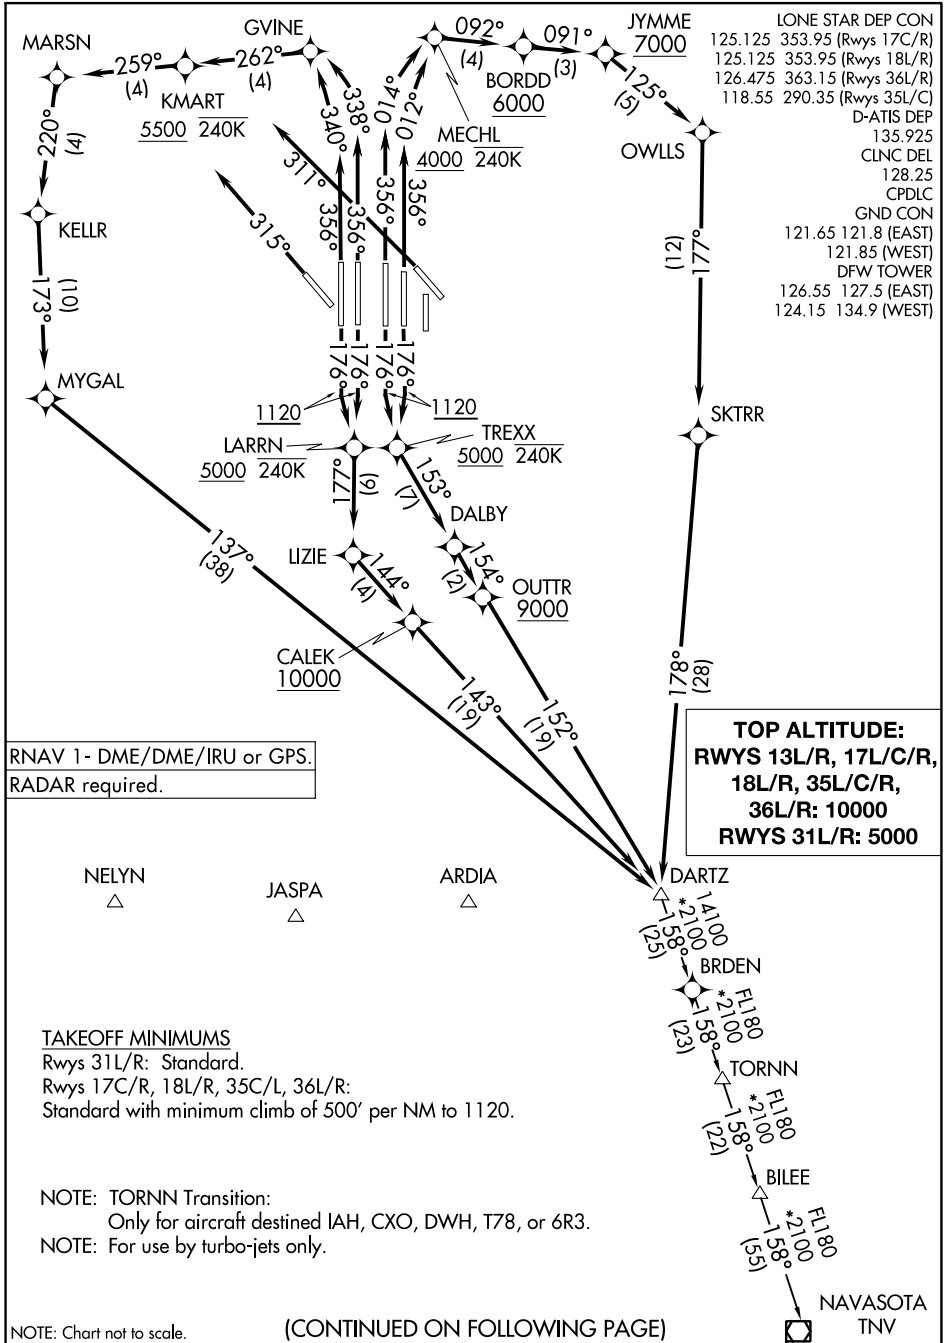

(DARTZ9.DARTZ) 24305

AL-6039 (FAA)

DALLAS-FORT WORTH INTL (DFW)

DARTZ NINE DEPARTURE (RNAV)

DALLAS-FORT WORTH, TEXAS

SC-2, 26 DEC 2024 to 23 JAN 2025

SC-2, 26 DEC 2024 to 23 JAN 2025

DARTZ NINE DEPARTURE (RNAV)

(DARTZ9.DARTZ) 03NOV22

DALLAS-FORT WORTH, TEXAS

DALLAS-FORT WORTH INTL (DFW)