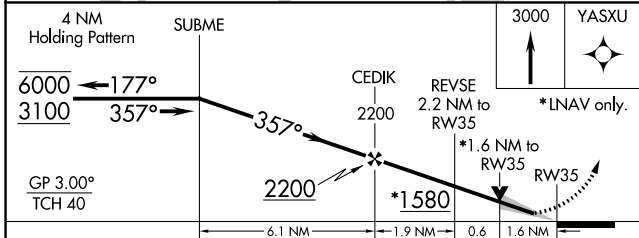

WAAS CH 90207 W35A	APP CRS 357°	Rwy Ldg 5001 TDZE 874 Apt Elev 874
--	------------------------	---

RNAV (GPS) RWY 35

TAHLEQUAH MUNI (TQH)

RNP APCH. ▽ ▲	MISSED APPROACH: Climb to 3000 direct YASXU and hold.	
---------------------	---	--

AWOS-3P 118.425	MEMPHIS CENTER 126.1 269.0	UNICOM 122.8 (CTAF) ①
---------------------------	--------------------------------------	---------------------------------

CATEGORY	A	B	C	D
LPV DA	1124-1		250 (300-1)	NA
RNAV MDA	1400-1	526 (600-1)	1400-1½ 526 (600-1½)	NA
CIRCLING	1520-1	646 (700-1)	1780-2¾ 906 (1000-2¾)	NA