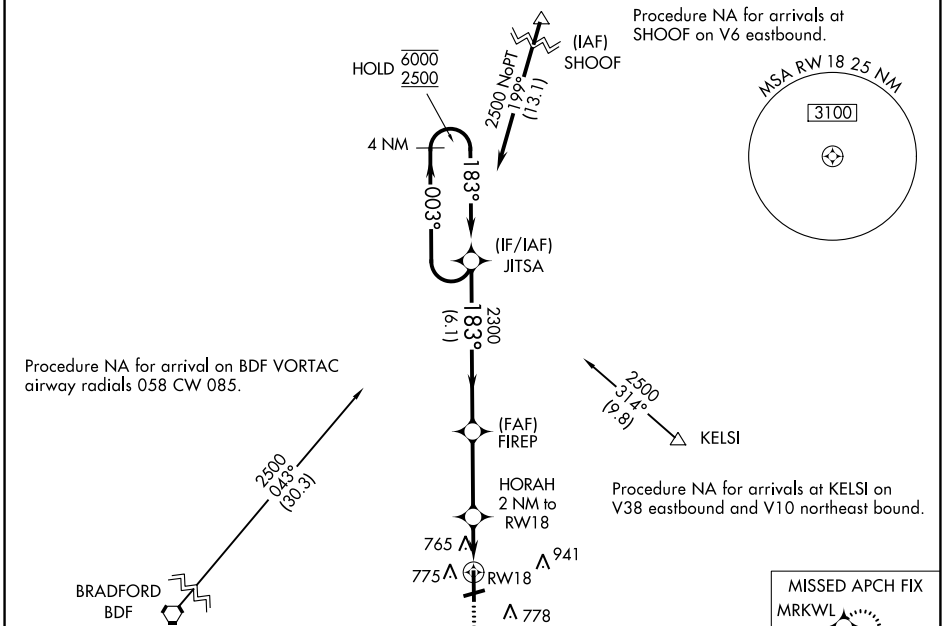

WAAS CH 86937 W18A	APP CRS 183°	Rwy Idg TDZE Apt Elev	5999 654 654
--	------------------------	-----------------------------	---

RNAV (GPS) RWY 18

ILLINOIS VALLEY RGNL-WALTER A DUNCAN FLD (VYS)

RNP APCH - GPS.	MISSED APPROACH: Climb to 2500 direct MRKWL and hold.
-----------------	---

AWOS-3 120.025	CHICAGO CENTER 123.75 259.1	UNICOM 123.0 (CTAF) 0
--------------------------	---------------------------------------	---------------------------------

CATEGORY	A	B	C	D
LPV DA		939-1	285 (300-1)	
LNAV/VNAV DA		926-1	272 (300-1)	
LNAV MDA		1020-1	366 (400-1)	
<input checked="" type="checkbox"/> CIRCLING	1120-1 466 (500-1)	1240-1 586 (600-1)	1260-1¾ 606 (700-1¾)	1460-2½ 806 (900-2½)

EC-3, 26 DEC 2024 to 23 JAN 2025

EC-3, 26 DEC 2024 to 23 JAN 2025