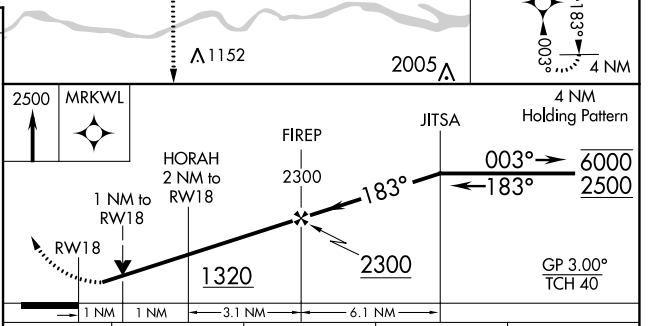

WAAS CH 86937 W18A	APP CRS 183°	Rwy Idg TDZE Apt Elev	5999 654 654
--	------------------------	-----------------------------	---

RNAV (GPS) RWY 18

ILLINOIS VALLEY RGNL-WALTER A DUNCAN FLD (VYS)

RNP APCH - GPS.	MISSED APPROACH: Climb to 2500 direct MRKWL and hold.
-----------------	---

AWOS-3 120.025	CHICAGO CENTER 123.75 259.1	UNICOM 123.0 (CTAF) 0
--------------------------	---------------------------------------	---------------------------------

CATEGORY	A	B	C	D
LPV DA		939-1	285 (300-1)	
LNAV/VNAV DA		926-1	272 (300-1)	
LNAV MDA		1020-1	366 (400-1)	
<input checked="" type="checkbox"/> CIRCLING	1120-1 466 (500-1)	1240-1 586 (600-1)	1260-1¾ 606 (700-1¾)	1460-2½ 806 (900-2½)