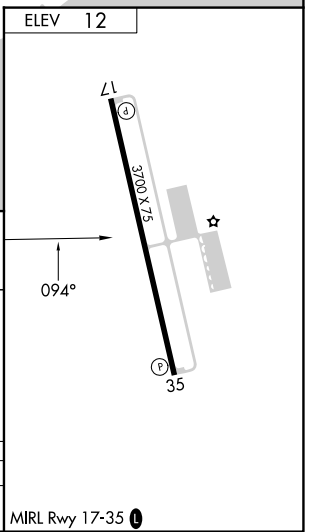

VORTAC CHS 113.5 Chan 82	APP CRS 094°	Rwy Idg TDZE Apt Elev	N/A N/A 12
----------------------------------------------	------------------------	-----------------------------	---------------------------------------

VOR/DME-A

MT PLEASANT RGNL-FAISON FLD (L.R.O)

		MISSED APPROACH: Climbing right turn to 3000 direct CHS VORTAC and hold.
--	--	--------------------------------------------------------------------------

AWOS-3 118.625	CHARLESTON APP CON 121.275 379.925	UNICOM 122.7 (CTAF) 0
--------------------------	----------------------------------------------	---------------------------------