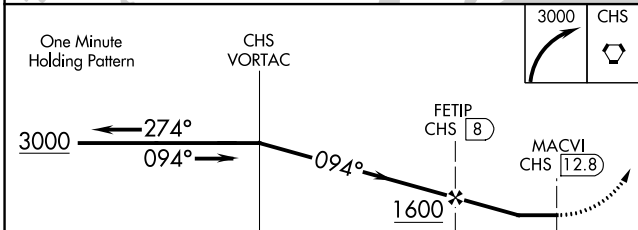

VORTAC CHS 113.5 Chan 82	APP CRS 094°	Rwy Idg TDZE Apt Elev	N/A N/A 12
----------------------------------------------	------------------------	-----------------------------	---------------------------------------

VOR/DME-A

MT PLEASANT RGNL-FAISON FLD (L.R.O)

		MISSED APPROACH: Climbing right turn to 3000 direct CHS VORTAC and hold.
--	--	--------------------------------------------------------------------------

AWOS-3 118.625	CHARLESTON APP CON 121.275 379.925	UNICOM 122.7 (CTAF) 0
--------------------------	----------------------------------------------	---------------------------------