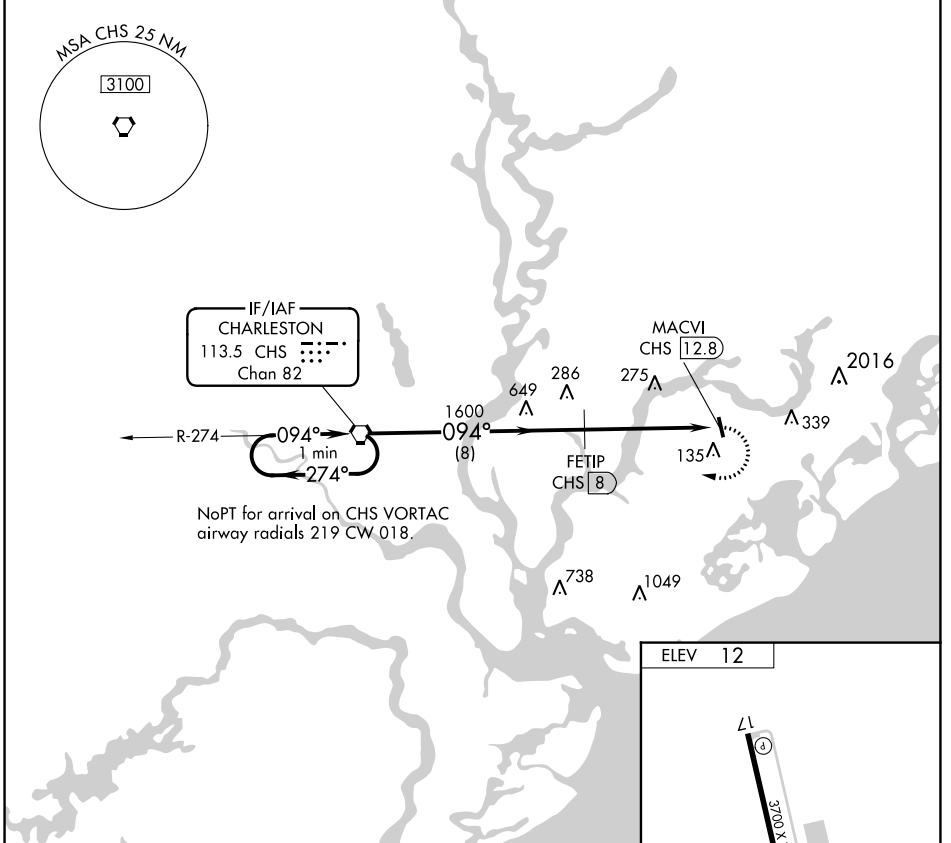

VORTAC CHS 113.5 Chan 82	APP CRS 094°	Rwy Idg TDZE Apt Elev	N/A N/A 12
----------------------------------------------	------------------------	-----------------------------	---------------------------------------

VOR/DME-A

MT PLEASANT RGNL-FAISON FLD (L.R.O)

		MISSED APPROACH: Climbing right turn to 3000 direct CHS VORTAC and hold.
--	--	--------------------------------------------------------------------------

AWOS-3 118.625	CHARLESTON APP CON 121.275 379.925	UNICOM 122.7 (CTAF) 0
--------------------------	----------------------------------------------	---------------------------------

CATEGORY	A	B	C	D
CIRCLING	540-1 528 (600-1)		700-2 688 (700-2)	NA

SE-2, 26 DEC 2024 to 23 JAN 2025

SE-2, 26 DEC 2024 to 23 JAN 2025