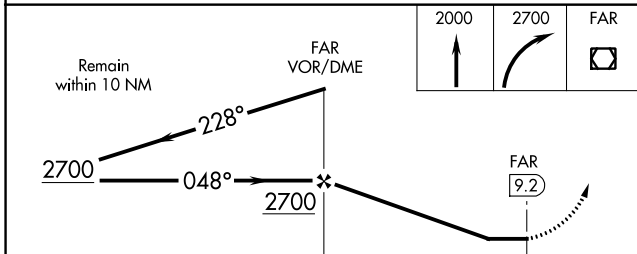

VOR/DME FAR <b>116.2</b> Chan <b>109</b>	APP CRS <b>048°</b>	Rwy Idg TDZE Apt Elev <b>N/A</b> <b>N/A</b> <b>918</b>
--	------------------------	---

# VOR-A

MOORHEAD MUNI/FLORENCE KLINGENSMITH FLD (JKJ)

		MISSED APPROACH: Climb to 2000 then climbing right turn to 2700 direct FAR VOR/DME and hold.	
--	--	--	--

AWOS-3 <b>120.0</b>	FARGO APP CON <b>120.4 377.15</b>	GCO <b>121.725</b>	UNICOM <b>123.0</b> (CTAF)
------------------------	--------------------------------------	-----------------------	-------------------------------

CATEGORY	A	B	C	D	FAR to MAP 9.2 NM					
CIRCLING	1740-1¼	822 (900-1¼)	NA		Knots	60	90	120	150	180
					Min:Sec	9:12	6:08	4:36	3:41	3:04