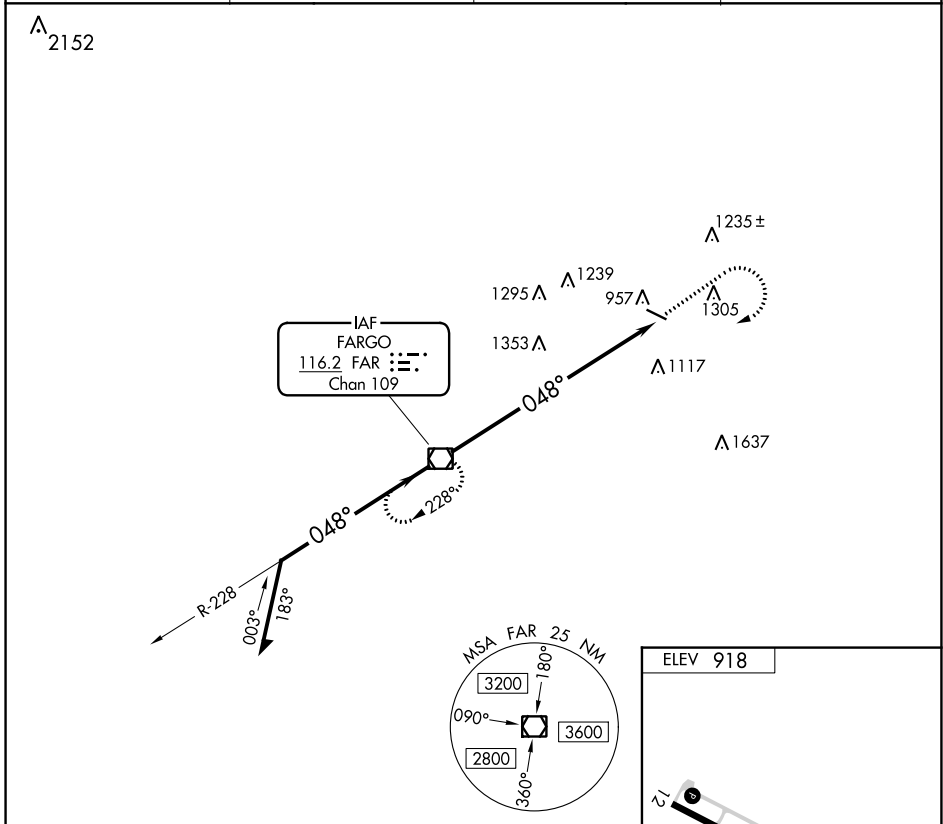

VOR/DME FAR <b>116.2</b> Chan <b>109</b>	APP CRS <b>048°</b>	Rwy Idg TDZE Apt Elev <b>N/A</b> <b>N/A</b> <b>918</b>
--	------------------------	---

# VOR-A

MOORHEAD MUNI/FLORENCE KLINGENSMITH FLD (JKJ)

		MISSED APPROACH: Climb to 2000 then climbing right turn to 2700 direct FAR VOR/DME and hold.	
--	--	--	--

AWOS-3 <b>120.0</b>	FARGO APP CON <b>120.4 377.15</b>	GCO <b>121.725</b>	UNICOM <b>123.0</b> (CTAF)
------------------------	--------------------------------------	-----------------------	-------------------------------

CATEGORY	A	B	C	D	FAR to MAP 9.2 NM					
CIRCLING	1740-1¼	822 (900-1¼)	NA		Knots	60	90	120	150	180
					Min:Sec	9:12	6:08	4:36	3:41	3:04

# VOR-A

NC-1, 26 DEC 2024 to 23 JAN 2025

NC-1, 26 DEC 2024 to 23 JAN 2025