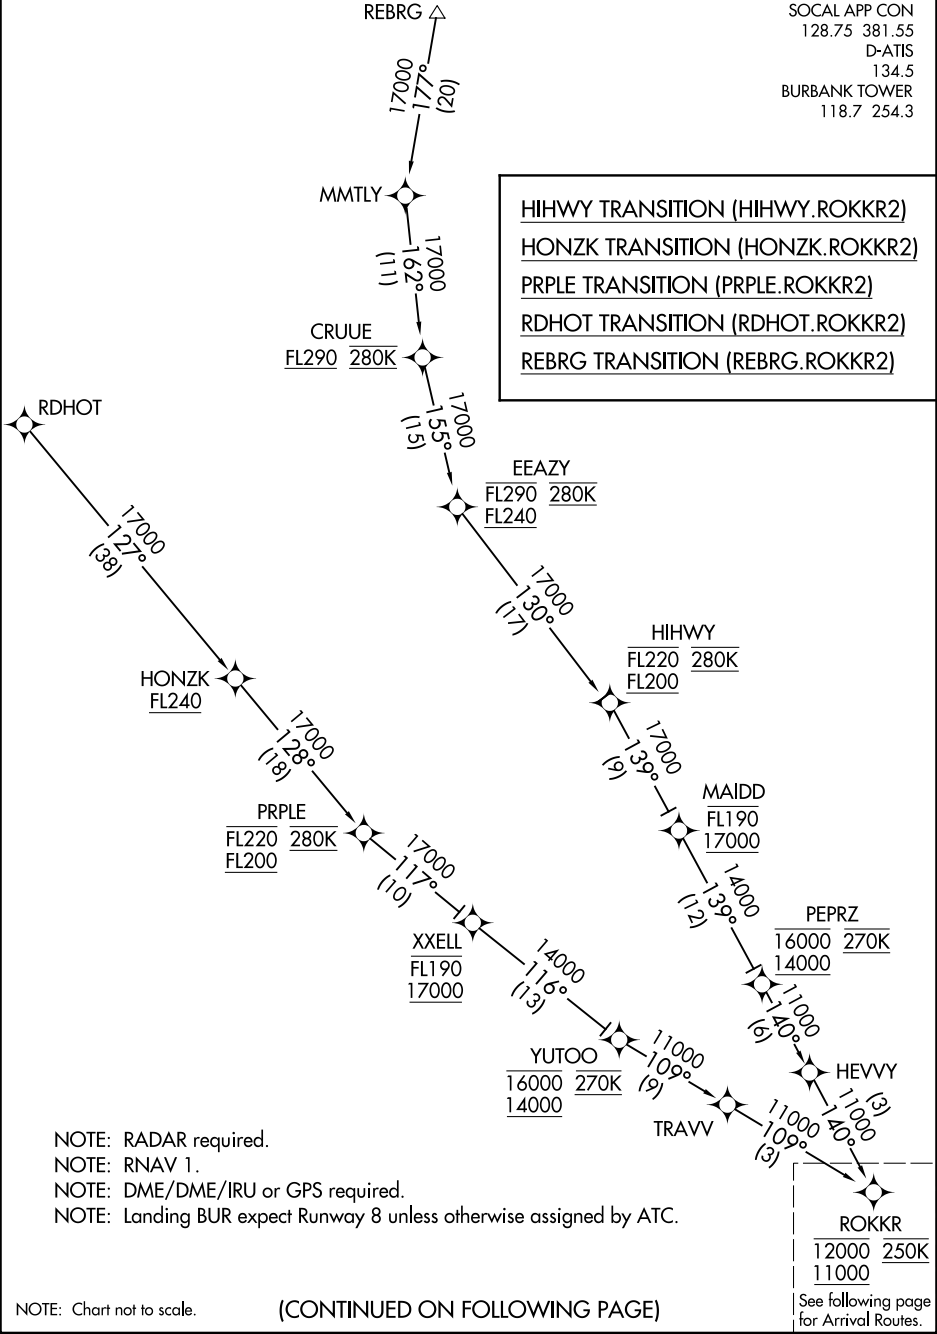

SOCAL APP CON
128.75 381.55
D-ATIS
134.5
BURBANK TOWER
118.7 254.3

- HIHWY TRANSITION (HIHWY.ROKKR2)
- HONZK TRANSITION (HONZK.ROKKR2)
- PRPLE TRANSITION (PRPLE.ROKKR2)
- RDHOT TRANSITION (RDHOT.ROKKR2)
- REBRG TRANSITION (REBRG.ROKKR2)

SW-3, 23 JAN 2025 to 20 FEB 2025

SW-3, 23 JAN 2025 to 20 FEB 2025