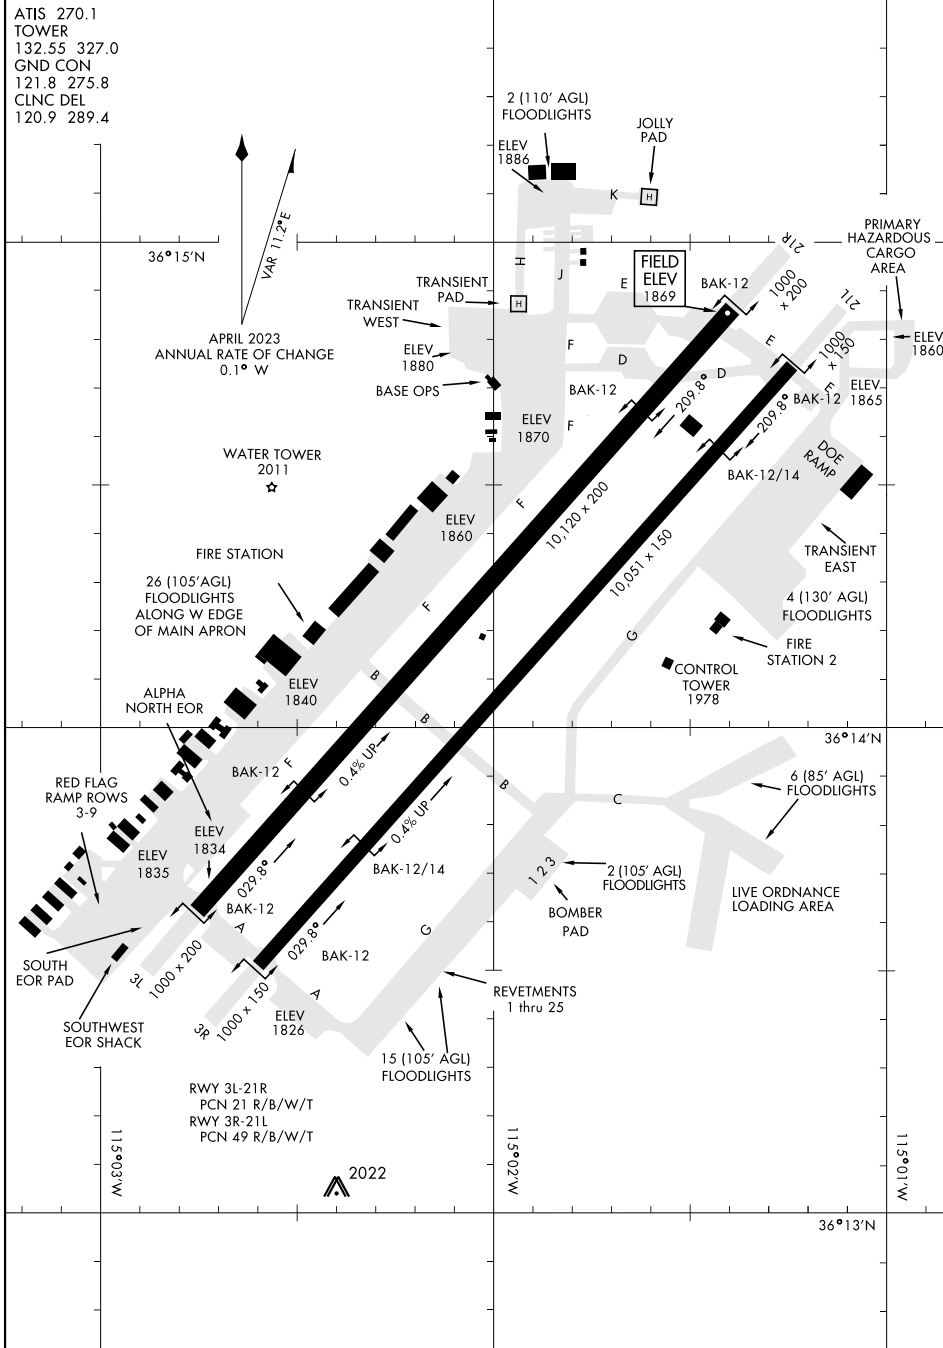

AIRPORT DIAGRAM

[USAF]

NELLIS AFB (KLSV)

LAS VEGAS, NEVADA

SW-4, 23 JAN 2025 to 20 FEB 2025

SW-4, 23 JAN 2025 to 20 FEB 2025

AIRPORT DIAGRAM

LAS VEGAS, NEVADA

NELLIS AFB (KLSV)