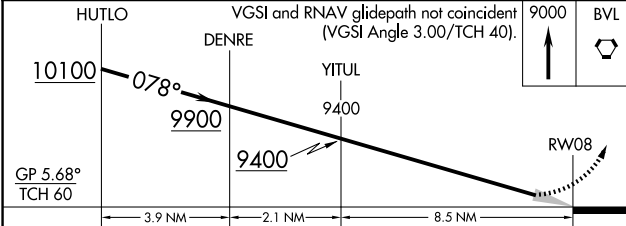

CATEGORY	A	B	C	D
LPV DA	4560-1 330 (400-1)		NA	
LNAV/VNAV DA	4581-1 351 (400-1)		NA	

REIL Rwy 8, 12, 26 and 30

MIRL Rwy 8-26 and 12-30