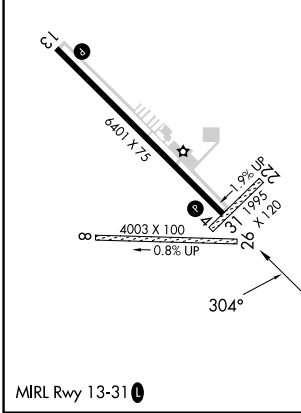

WAAS CH 77821 W31A	APP CRS 304°	Rwy Idg TDZE Apt Elev	6401 3895 3933
--	------------------------	-----------------------------	---

RNAV (GPS) RWY 31

BLACK HILLS-CLYDE ICE FLD (SPF)

RNP APCH.		MISSED APPROACH: Climb to 7000 direct DRACO and hold.	
<p>Circling NA to Rwys 4, 8, 22 and 26.</p>			
AWOS-3 118.325	ELLSWORTH APP CON 119.5 259.1	GCO 121.725	UNICOM 122.7 (CTAF) 0

ELEV 3933	TDZE 3895
-----------	-----------

CATEGORY	A	B	C	D
LPV DA	4281-1½ 386 (400-1½)			NA
LNAV MDA	4860-1¼ 965 (1000-1½)	4860-1½ 965 (1000-1½)	4860-3 965 (1000-3)	NA
C CIRCLING	4860-1¼ 927 (1000-1½)	4860-1½ 927 (1000-1½)	5540-3 1607 (1700-3)	NA