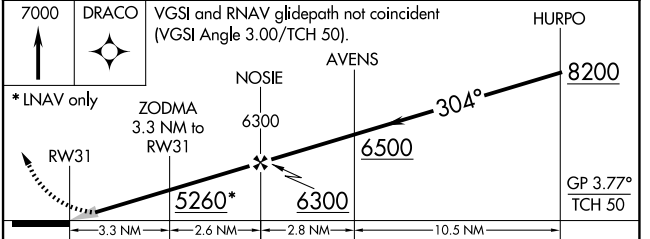

WAAS CH 77821 W31A	APP CRS 304°	Rwy Idg TDZE Apt Elev	6401 3895 3933
--	------------------------	-----------------------------	---

RNAV (GPS) RWY 31

BLACK HILLS-CLYDE ICE FLD (SPF)

RNP APCH.		MISSED APPROACH: Climb to 7000 direct DRACO and hold.	
<p>Circling NA to Rwys 4, 8, 22 and 26.</p>			
AWOS-3 118.325	ELLSWORTH APP CON 119.5 259.1	GCO 121.725	UNICOM 122.7 (CTAF) 0

ELEV 3933	TDZE 3895
-----------	-----------

CATEGORY	A	B	C	D
LPV DA	4281-1½ 386 (400-1½)			NA
LNAV MDA	4860-1¼ 965 (1000-1½)	4860-1½ 965 (1000-1½)	4860-3 965 (1000-3)	NA
C CIRCLING	4860-1¼ 927 (1000-1½)	4860-1½ 927 (1000-1½)	5540-3 1607 (1700-3)	NA