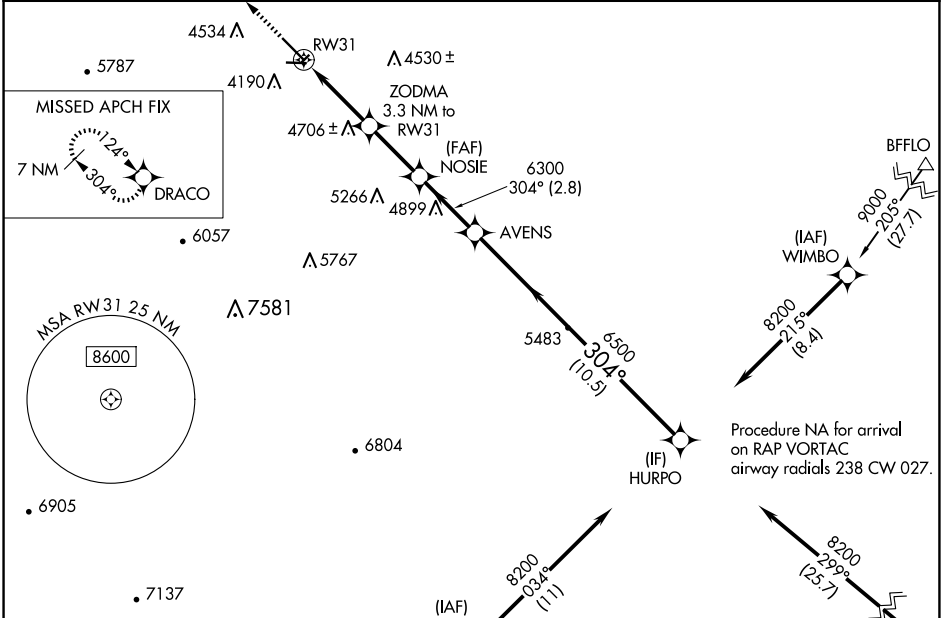

WAAS CH 77821 W31A	APP CRS 304°	Rwy Idg TDZE Apt Elev	6401 3895 3933
--	------------------------	-----------------------------	---

RNAV (GPS) RWY 31

BLACK HILLS-CLYDE ICE FLD (SPF)

RNP APCH.		MISSED APPROACH: Climb to 7000 direct DRACO and hold.	
<p>Circling NA to Rwys 4, 8, 22 and 26.</p>			
AWOS-3 118.325	ELLSWORTH APP CON 119.5 259.1	GCO 121.725	UNICOM 122.7 (CTAF) 0

ELEV 3933	TDZE 3895
-----------	-----------

CATEGORY	A	B	C	D
LPV DA	4281-1½ 386 (400-1½)			NA
LNAV MDA	4860-1¼ 965 (1000-1½)	4860-1½ 965 (1000-1½)	4860-3 965 (1000-3)	NA
C CIRCLING	4860-1¼ 927 (1000-1½)	4860-1½ 927 (1000-1½)	5540-3 1607 (1700-3)	NA

NC-1, 23 JAN 2025 to 20 FEB 2025

NC-1, 23 JAN 2025 to 20 FEB 2025