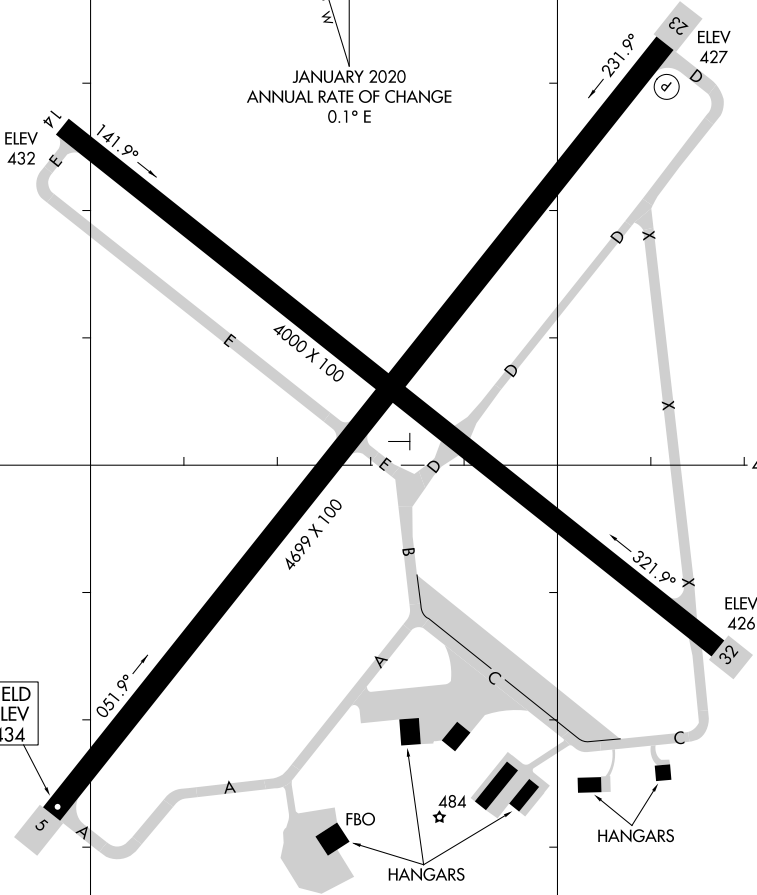

AWOS-3
 132.025
 CTAF/UNICOM 1
 123.075

73°52.0'W

73°51.5'W

43°03.5'N

NE-2, 23 JAN 2025 to 20 FEB 2025

NE-2, 23 JAN 2025 to 20 FEB 2025

FIELD
 ELEV
 434

RWY 05-23
 PCN 46 F/A/X/T
 S-116, D-192
 RWY 14-32
 PCN 30 F/A/X/T
 S-83, D-126

MIRL Rwy 14-32
 MIRL Rwy 5-23 1
 REIL Rwys 05 and 23 1