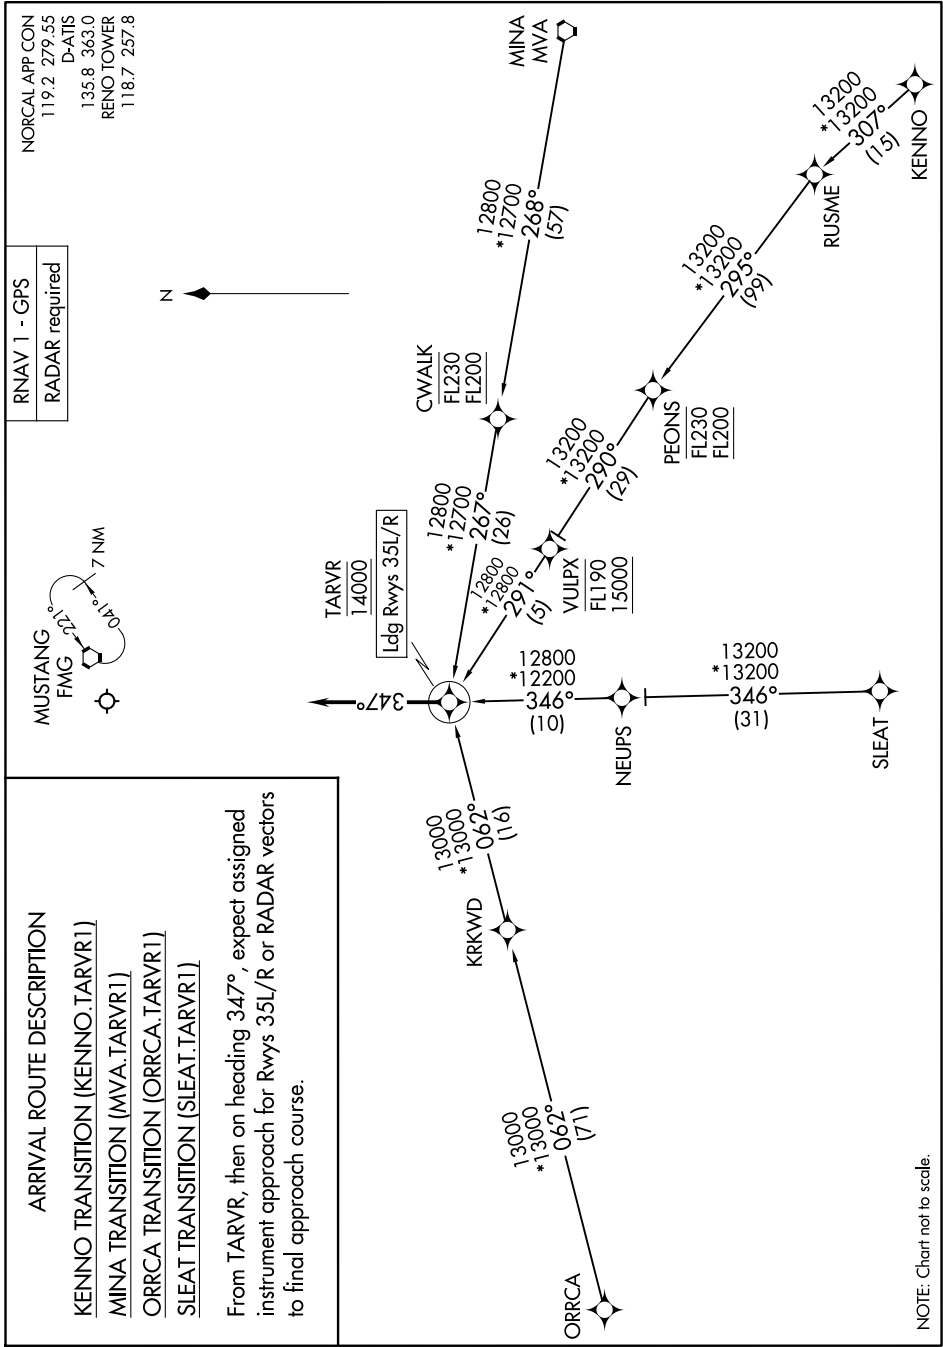

TARVR ONE ARRIVAL (RNAV)

AL-346 (FAA)

RENO/TAHOE INTL (RNO)
RENO, NEVADA

SW-4, 20 MAR 2025 to 17 APR 2025

SW-4, 20 MAR 2025 to 17 APR 2025

TARVR ONE ARRIVAL (RNAV)

RENO, NEVADA
RENO/TAHOE INTL (RNO)

NOTE: Chart not to scale.